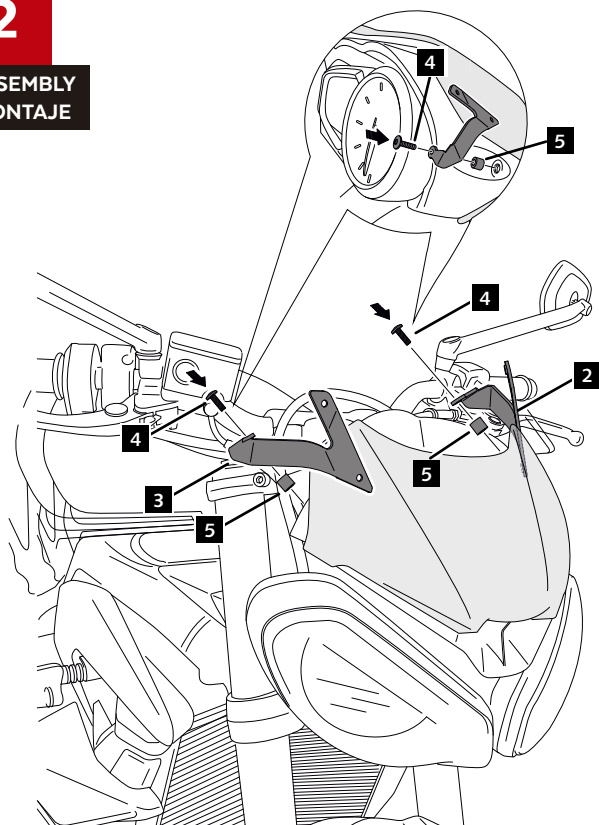

## M O U N T I N G I N S T R U C T I O N S

REF 20432

**WINDSHIELD NG SPORT**

  
1 Person

  
10 min

  
EASY

ALLEN  
  
Nº 5  
Nº 3

ID.	PIEZA/PART	DESCRIPCIÓN	DESCRIPTION	QTY.	REF.:
1		Cúpula sport	Sport Screen	1	9999M3 H/F/N/WM3
2		Soporte metálico izquierdo	Left metal support	1	SOPOR2P2-L20432
3		Soporte metálico derecho	Right metal support	1	SOPOR2P2-R20432
4		Tornillo allen M5x30 ISO 7380	M5x30 ISO 7380 allen screw	2	TORNI-I7380-767
5		Casquillo Ø8,5xØ14x12	Ø8,5xØ14x12 Bush	2	CASQUI-----0083
6		Silentblock Ø9 xØ6x8	Silentblock Ø9 xØ6x8	4	AROPASACABLES-3
7		Casquillo con valona Ø12xØ6,8x7,3	Bush with flange Ø12xØ6,8x7,3	4	CASQUI-1A---750
8		Tornillo allen M5x11 Ø11 ISO 7380	M5x11 Ø11 ISO 7380 allen screw	2	TORNI-AI----520
9		Tornillo allen M5x16 Ø11 ISO 7380	M5x16 Ø11 ISO 7380 allen screw	2	TORNI-I7380-493
10		Tapón tornillo M5 ISO 7380	M5 ISO 7380 screw cap	4	TAPON-----85

# TRIUMPH STREET TRIPLE S/ R/ RS '20-

INSTRUCCIONES DE MONTAJE - MOUNTING INSTRUCTIONS - MONTAGEANLEITUNG

**1**

**DISASSEMBLY  
DESMONTAJE**

**A** Tornilleria original  
Original screws

**2**

**ASSEMBLY  
MONTAJE**