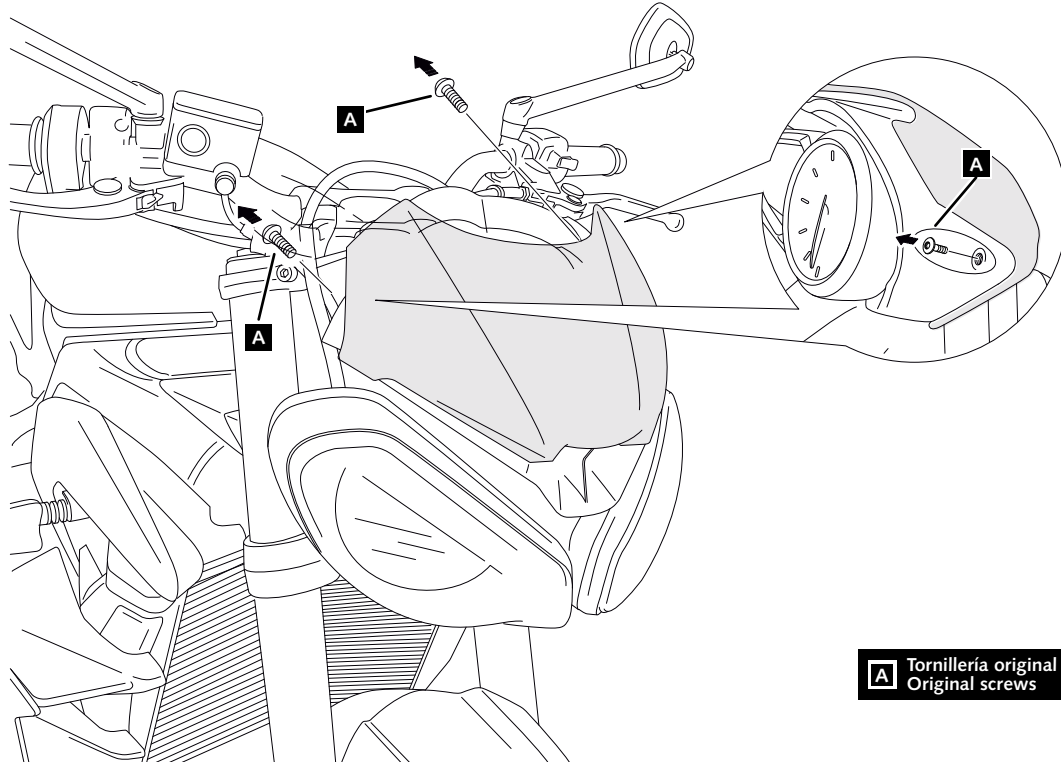

## M O U N T I N G I N S T R U C T I O N S

REF 20432

**WINDSHIELD NG SPORT**

  
1 Person

  
10 min

  
EASY

ALLEN  
  
Nº 5  
Nº 3

ID.	PIEZA/PART	DESCRIPCIÓN	DESCRIPTION	QTY.	REF.:
1		Cúpula sport	Sport Screen	1	9999M3 H/F/N/WM3
2		Soporte metálico izquierdo	Left metal support	1	SOPOR2P2-L20432
3		Soporte metálico derecho	Right metal support	1	SOPOR2P2-R20432
4		Tornillo allen M5x30 ISO 7380	M5x30 ISO 7380 allen screw	2	TORNI-I7380-767
5		Casquillo Ø8,5xØ14x12	Ø8,5xØ14x12 Bush	2	CASQUI-----0083
6		Silentblock Ø9 xØ6x8	Silentblock Ø9 xØ6x8	4	AROPASACABLES-3
7		Casquillo con valona Ø12xØ6,8x7,3	Bush with flange Ø12xØ6,8x7,3	4	CASQUI-1A---750
8		Tornillo allen M5x11 Ø11 ISO 7380	M5x11 Ø11 ISO 7380 allen screw	2	TORNI-AI----520
9		Tornillo allen M5x16 Ø11 ISO 7380	M5x16 Ø11 ISO 7380 allen screw	2	TORNI-I7380-493
10		Tapón tornillo M5 ISO 7380	M5 ISO 7380 screw cap	4	TAPON-----85

# TRIUMPH STREET TRIPLE S/ R/ RS '20-

INSTRUCCIONES DE MONTAJE - MOUNTING INSTRUCTIONS - MONTAGEANLEITUNG

**1**

**DISASSEMBLY  
DESMONTAJE**

**A** Tornilleria original  
Original screws

**2**

**ASSEMBLY  
MONTAJE**