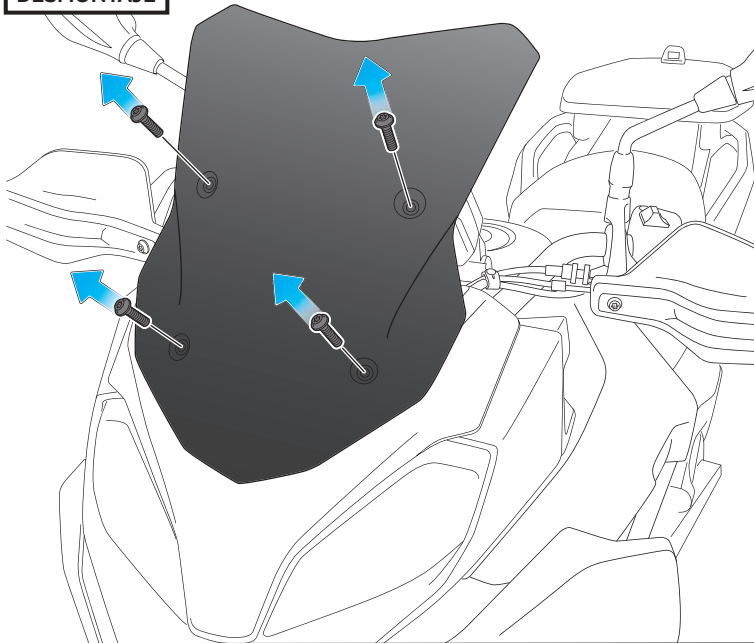

BMW F900XR '20-

INSTRUCCIONES DE MONTAJE - MOUNTING INSTRUCTIONS - MONTAGEANLEITUNG

1

DISASSEMBLY
DESMONTAJE