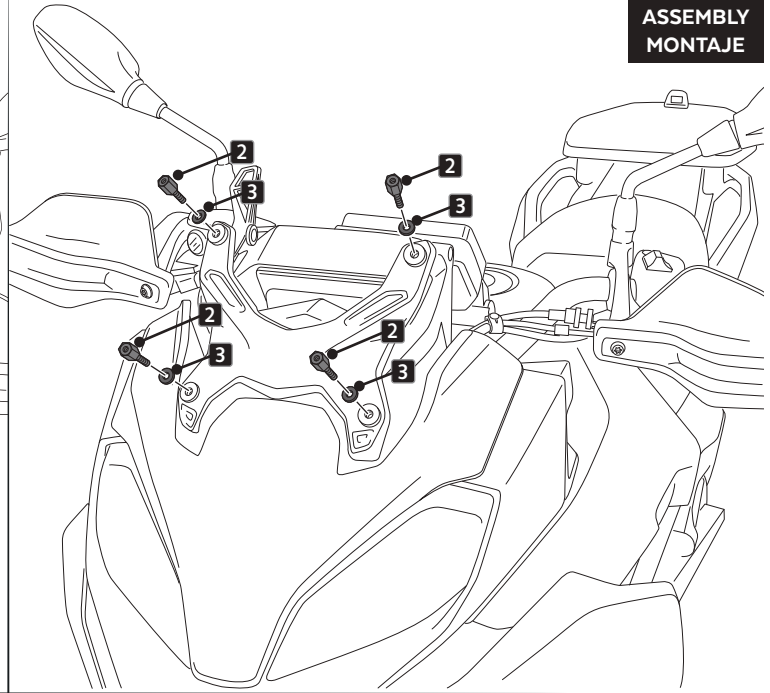

BMW F900XR '20-

M O U N T I N G I N S T R U C T I O N S

REF 20429

SPORT SCREEN

ID	PIEZA/PART	DESCRIPCIÓN	DESCRIPTION	QTY	REF
1		Cúpula SPORT	SPORT screen	1	20429 W/H/F/N
2		Tornillo especial M5x9 long hexagonal 14	M5x9 special screw hexagonal length 14	4	TORNI-EC----597
3		Arandela de nylon M5x1	M5x1 nylon washer	4	ARNV0000000245
4		Silentblock Ø9XØ6X8mm	Ø9XØ6X8mm silentblock	4	AROPASACABLES-3
5		Casquillo con valona Ø12XØ6,8X7,3	Ø12XØ6,8X7,3 bush with blange	4	CASQUI-1A---750
6		Tornillo Allen M5X16 Ø11 ISO 7380	M5X16 Ø11 ISO 7380 Allen screw	4	TORNI-I7380-493
7		Tapón tornillo M5 ISO 7980	M5 ISO 7980 Allen cap screw	4	TAPON-----85

BMW F900XR '20-

INSTRUCCIONES DE MONTAJE - MOUNTING INSTRUCTIONS - MONTAGEANLEITUNG

1

DISASSEMBLY
DESMONTAJE

2

ASSEMBLY
MONTAJE

3

ASSEMBLY
MONTAJE

4

ASSEMBLY
MONTAJE