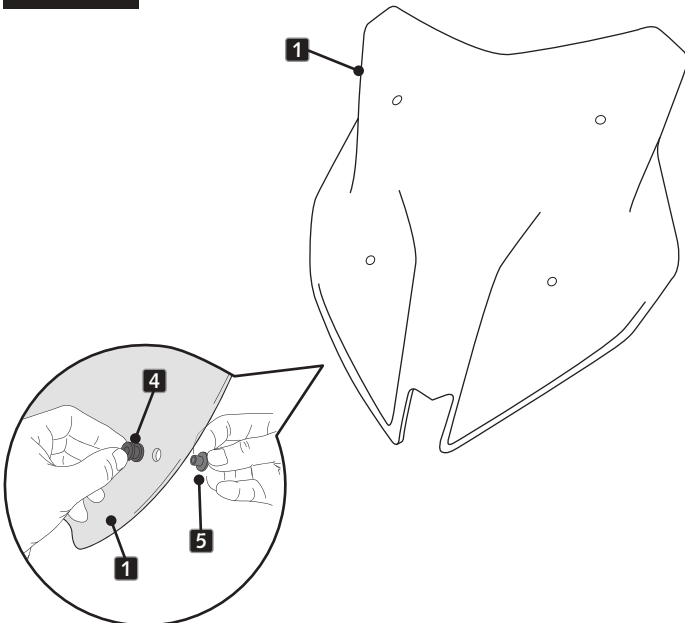

BMW F900XR '20-

M O U N T I N G I N S T R U C T I O N S

REF 20429

SPORT SCREEN

ID	PIEZA/PART	DESCRIPCIÓN	DESCRIPTION	QTY	REF
1		Cúpula SPORT	SPORT screen	1	20429 W/H/F/N
2		Tornillo especial M5x9 long hexagonal 14	M5x9 special screw hexagonal length 14	4	TORNI-EC----597
3		Arandela de nylon M5x1	M5x1 nylon washer	4	ARNV0000000245
4		Silentblock Ø9XØ6X8mm	Ø9XØ6X8mm silentblock	4	AROPASACABLES-3
5		Casquillo con valona Ø12XØ6,8X7,3	Ø12XØ6,8X7,3 bush with blange	4	CASQUI-1A---750
6		Tornillo Allen M5X16 Ø11 ISO 7380	M5X16 Ø11 ISO 7380 Allen screw	4	TORNI-I7380-493
7		Tapón tornillo M5 ISO 7980	M5 ISO 7980 Allen cap screw	4	TAPON-----85

BMW F900XR '20-

INSTRUCCIONES DE MONTAJE - MOUNTING INSTRUCTIONS - MONTAGEANLEITUNG

1

DISASSEMBLY
DESMONTAJE

2

ASSEMBLY
MONTAJE

3

ASSEMBLY
MONTAJE

4

ASSEMBLY
MONTAJE