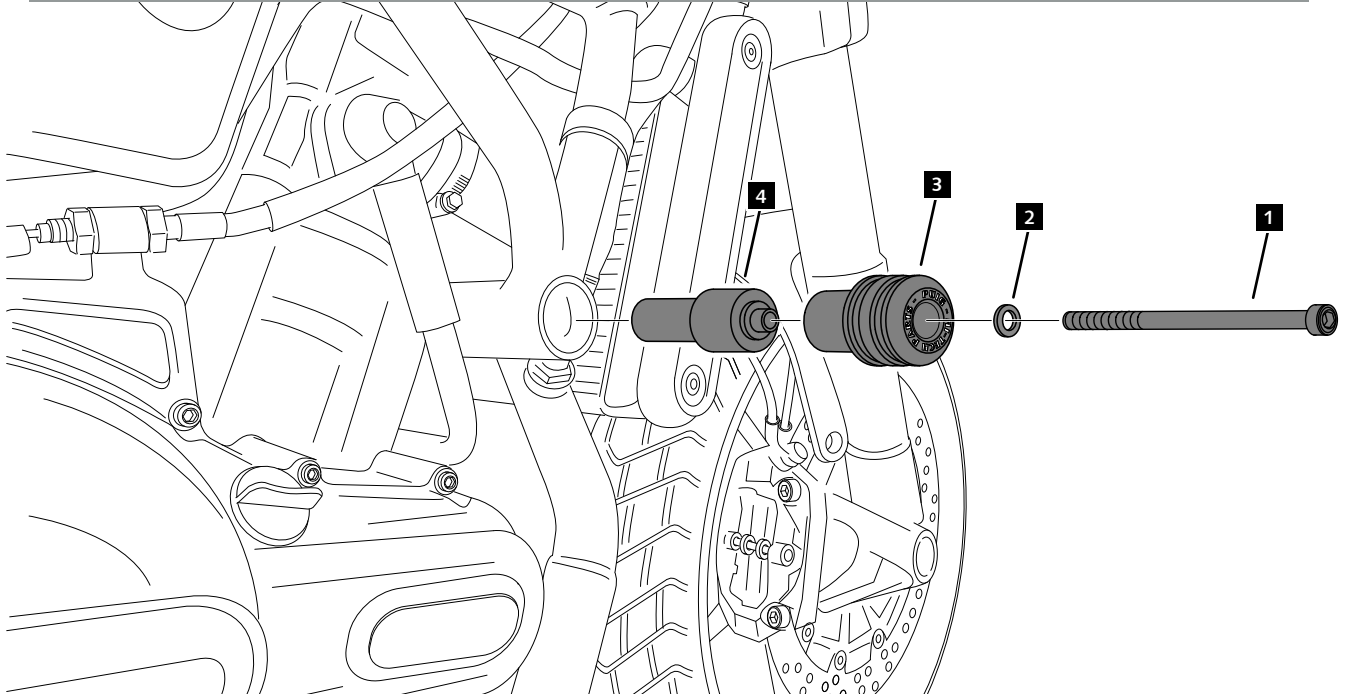

BENELLI LEONCINO '16-'20

REF 20423N

INSTRUCCIONES DE MONTAJE - MOUNTING INSTRUCTIONS - MONTAGEANLEITUNG

LADO DERECHO - RIGHT SIDE - RECHTE SEITE