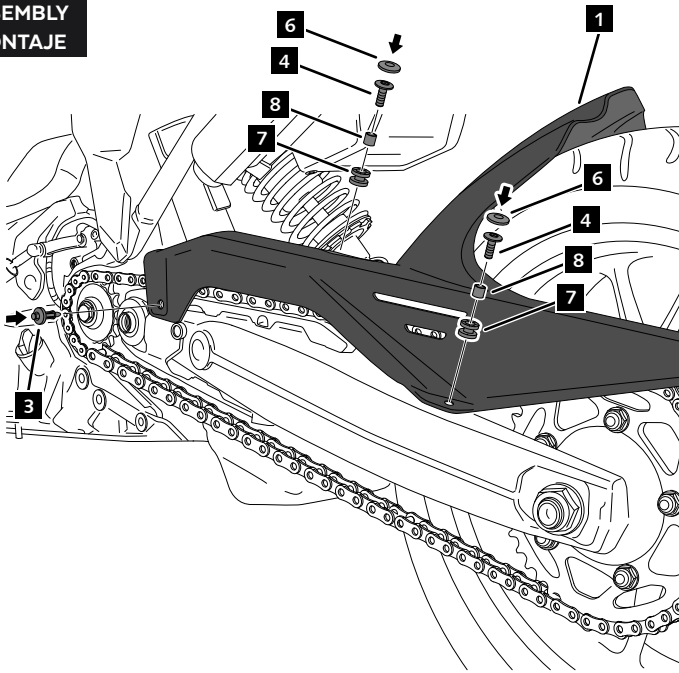

**2**

**DISASSEMBLY  
DESMONTAJE**

**A** Pieza original  
Original part

**3**

**ASSEMBLY  
MONTAJE**

**BMW F900R / F900XR '20**  
**BMW F750 / F850 GS '18**

REF 20419

INSTRUCCIONES DE MONTAJE - MOUNTING INSTRUCTIONS - MONTAGEANLEITUNG

**4**

ASSEMBLY  
MONTAJE

**5**

ASSEMBLY  
MONTAJE

**6**

ASSEMBLY  
MONTAJE

 **Par de apriete / Tightening torque**

1. 8 Nm (No requiere desmontaje / No disassembly required)
2. 19 Nm
3. 38 Nm
4. 28 Nm
5. 100 Nm