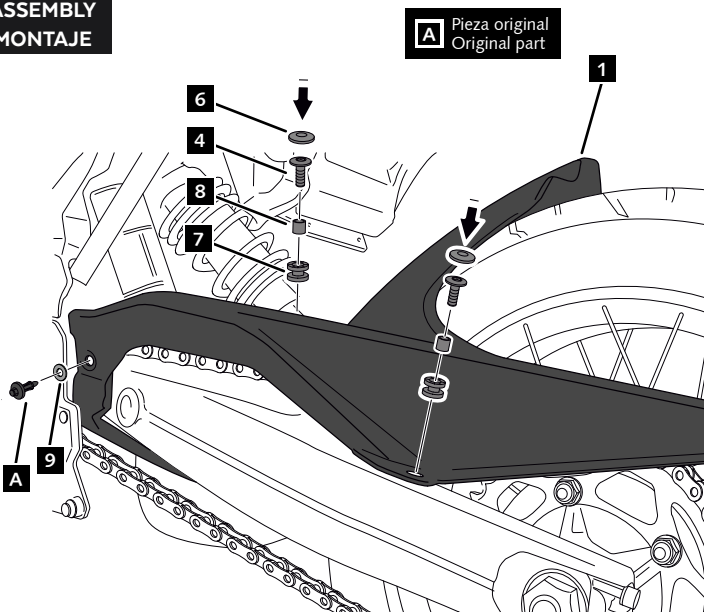

**4**

ASSEMBLY  
MONTAJE

**5**

ASSEMBLY  
MONTAJE

**6**

ASSEMBLY  
MONTAJE

 **Par de apriete / Tightening torque**

1. 8 Nm (No requiere desmontaje / No disassembly required)
2. 19 Nm
3. 38 Nm
4. 28 Nm
5. 100 Nm

**ASSEMBLY**  
**MONTAJE**

**4**

**ASSEMBLY**  
**MONTAJE**