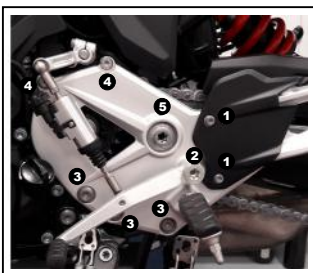

**4**

ASSEMBLY  
MONTAJE

**5**

ASSEMBLY  
MONTAJE

**6**

ASSEMBLY  
MONTAJE

 **Par de apriete / Tightening torque**

1. 8 Nm (No requiere desmontaje / No disassembly required)
2. 19 Nm
3. 38 Nm
4. 28 Nm
5. 100 Nm