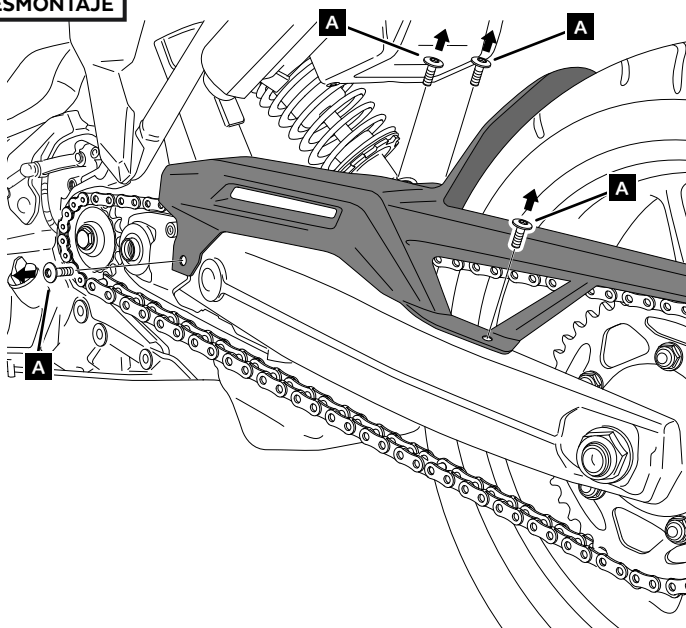

2

**DISASSEMBLY
DESMONTAJE**

A Pieza original
Original part