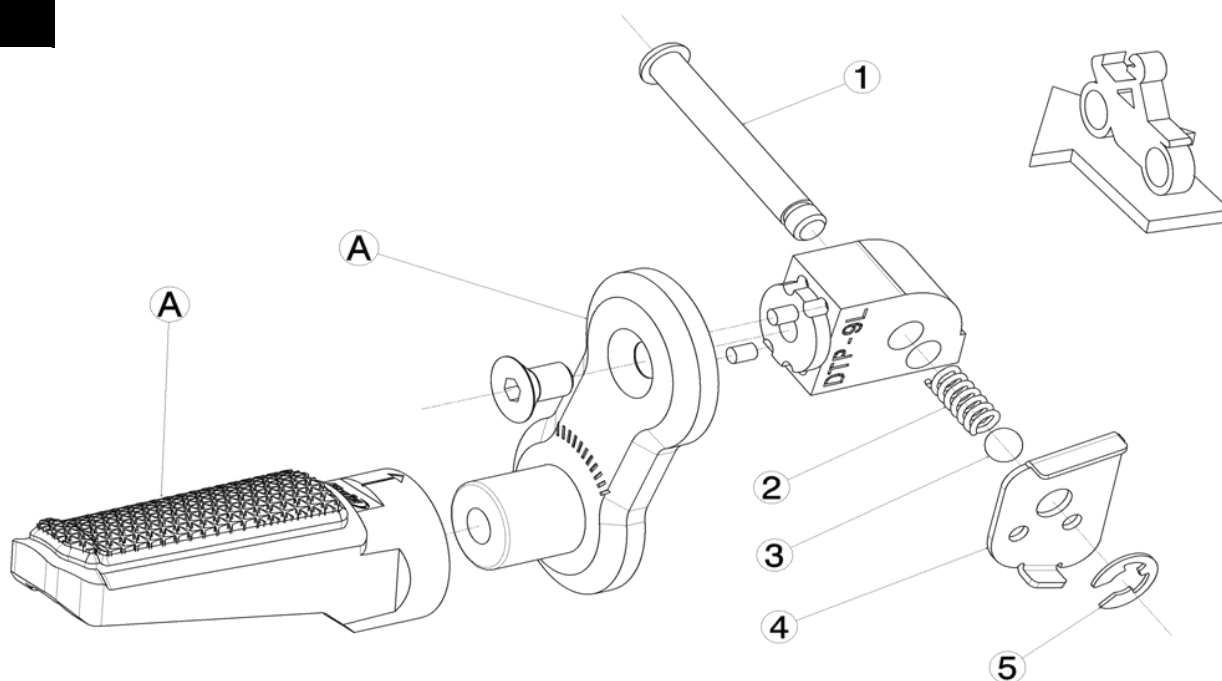

SUZUKI V-STROM 800DE '23>
SUZUKI V-STROM 1050XT '20>

REF 20407N

DESPLAZADOR ESTRIBERA PASAJERO / PASSENGER FOOTPEG EXTENSION

LADO DERECHO
RIGHT SIDE
RECHTS SEITE

1, Pieza original / Original part

A, Piezas no suministradas con esta referencia / Parts not supplied with this reference

LADO IZQUIERDO
LEFT SIDE
LINKS SEITE

1, Pieza original / Original part

A, Piezas no suministradas con esta referencia / Parts not supplied with this reference