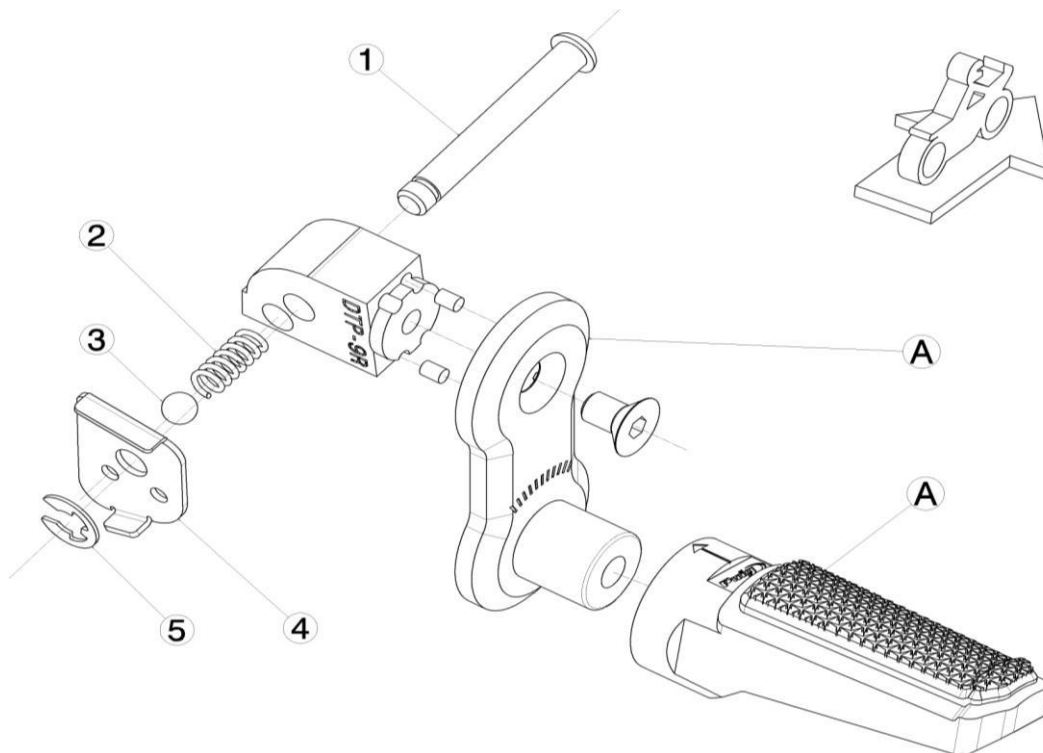

SUZUKI V-STROM 800DE '23>
SUZUKI V-STROM 1050XT '20>

REF 20407N

DESPLAZADOR ESTRIBERA PASAJERO / PASSENGER FOOTPEG EXTENSION

LADO DERECHO
RIGHT SIDE
RECHTS SEITE

1, Pieza original / Original part

A, Piezas no suministradas con esta referencia / Parts not supplied with this reference

LADO IZQUIERDO
LEFT SIDE
LINKS SEITE

1, Pieza original / Original part

A, Piezas no suministradas con esta referencia / Parts not supplied with this reference