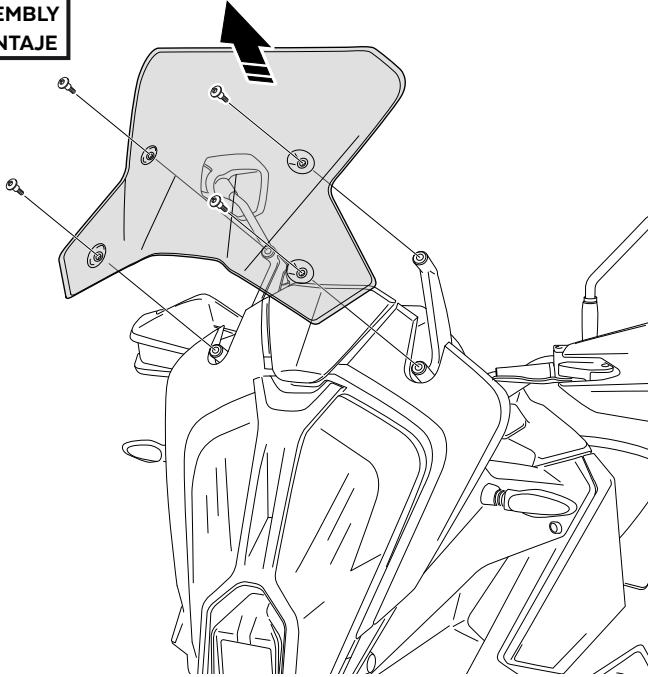

KTM 1290 SUPERADVENTURE R/S '21-

M O U N T I N G I N S T R U C T I O N S

REF 20401

SPORT SCREEN

ID.	PIEZA/PART	DESCRIPCIÓN	DESCRIPTION	QTY.	REF.:
1		Cúpula SPORT	SPORT screen	1	20401W/H/F/NM3
2		Tornillo especial M5x8 Long Hexagonal 25 (Rosca int M5x20)	M5x8 special screw hexagonal Lenght 25	2	TORNI-EM5---732
3		Tornillo especial M5x8 Long Hexagonal 14 (Rosca int M5x13)	M5x8 special screw hexagonal Lenght 14	2	TORNI-EC----597
4		Silentblock Ø9 xØ6 x8mm	Ø12xØ6x9 Silentblock	4	AROPASACABLES-3
5		Casquillo con valona Ø12xØ6,8x7,3	Ø12xØ6,8x7,3 bush with flange	4	CASQUI-1A---750
6		Tornillo allen M5x16 Ø11 ISO 7380	M5x16 Ø11 ISO 7380 allen Screw	4	TORNI-I7380-493
7		Tapón tornillo M5 ISO 7380	M5 ISO7380 screw cap	4	TAPON-----85

KTM 1290 SUPERADVENTURE R/S '21-

INSTRUCCIONES DE MONTAJE - MOUNTING INSTRUCTIONS - MONTAGEANLEITUNG

1

**DISASSEMBLY
DESMONTAJE**

A Tornillería original
Original screws

2

**ASSEMBLY
MONTAJE**

3