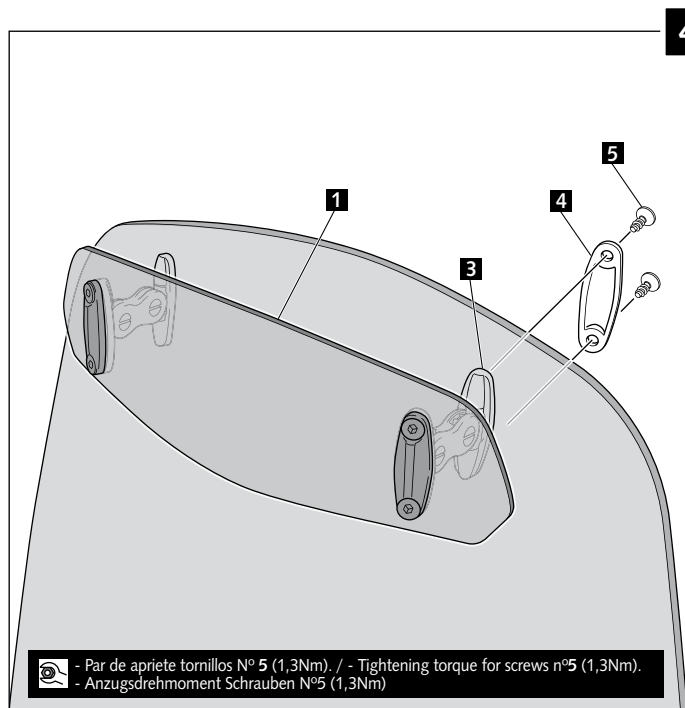

ID.	PIEZA / PART	DESCRIPCIÓN	DESCRIPTION	QTY.
1		Visera	Visor	1
2		Plantilla	Template	1
3		Mecanismo multiregulable	Multi-adjustable mechanism	2
4		Tapeta	Cap	4
5		Tornillo rosca plástico M6x12	Plastic thread fastener M6x12	8

VISERA MULTIREGULABLE MULTI-ADJUSTABLE VISOR

INSTRUCCIONES DE MONTAJE - MOUNTING INSTRUCTIONS - MONTAGEANLEITUNG

TIPO/TYPER A - TIPO/TYPER A - TIPO/TYPER A

VISERA MULTIREGULABLE MULTI-ADJUSTABLE VISOR

INSTRUCCIONES DE MONTAJE - MOUNTING INSTRUCTIONS - MONTAGEANLEITUNG

TIPO/TYPE B - TIPO/TYPE B - TIPO/TYPE B

VISERA MULTIREGULABLE MULTI-ADJUSTABLE VISOR

INSTRUCCIONES DE MONTAJE - MOUNTING INSTRUCTIONS - MONTAGEANLEITUNG

TIPO/TYPER C - TIPO/TYPER C - TIPO/TYPER C