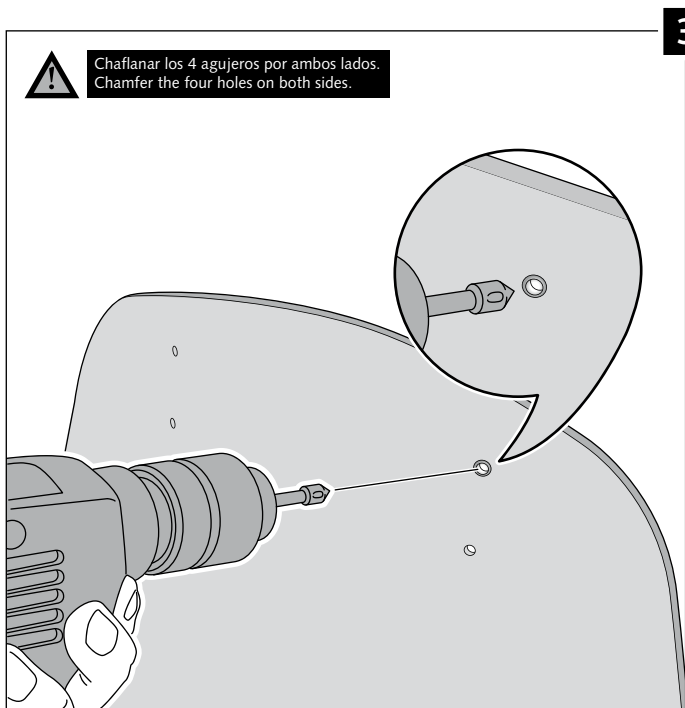

VISERA MULTIREGULABLE MULTI-ADJUSTABLE VISOR

INSTRUCCIONES DE MONTAJE - MOUNTING INSTRUCTIONS - MONTAGEANLEITUNG

TIPO/TYPE B - TIPO/TYPE B - TIPO/TYPE B