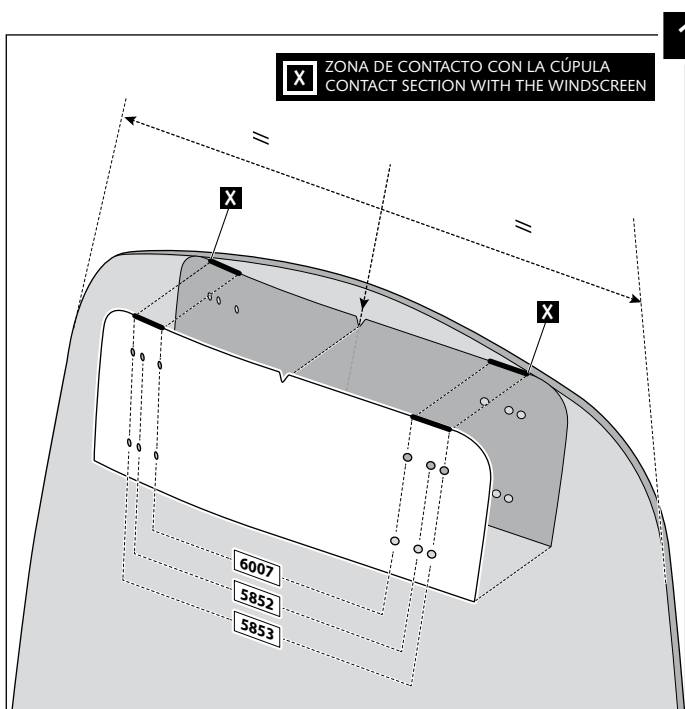

ID.	PIEZA / PART	DESCRIPCIÓN	DESCRIPTION	QTY.
1		Visera	Visor	1
2		Plantilla	Template	1
3		Mecanismo multiregulable	Multi-adjustable mechanism	2
4		Tapeta	Cap	4
5		Tornillo rosca plástico M6x12	Plastic thread fastener M6x12	8

VISERA MULTIREGULABLE MULTI-ADJUSTABLE VISOR

INSTRUCCIONES DE MONTAJE - MOUNTING INSTRUCTIONS - MONTAGEANLEITUNG

TIPO/TYPER A - TIPO/TYPER A - TIPO/TYPER A

VISERA MULTIREGULABLE MULTI-ADJUSTABLE VISOR

INSTRUCCIONES DE MONTAJE - MOUNTING INSTRUCTIONS - MONTAGEANLEITUNG

TIPO/TYPE B - TIPO/TYPE B - TIPO/TYPE B

VISERA MULTIREGULABLE MULTI-ADJUSTABLE VISOR

INSTRUCCIONES DE MONTAJE - MOUNTING INSTRUCTIONS - MONTAGEANLEITUNG

TIPO/TYPER C - TIPO/TYPER C - TIPO/TYPER C