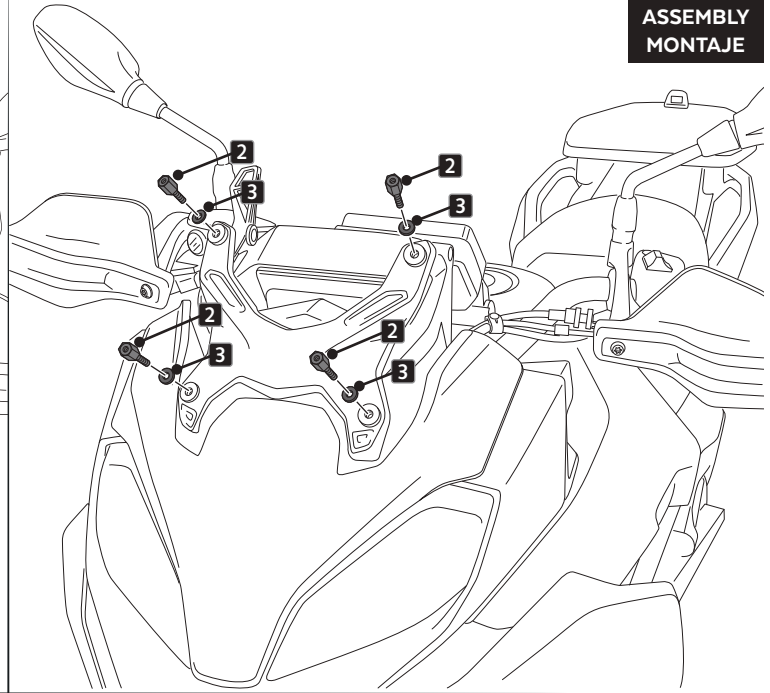

BMW F900XR '20-

INSTRUCCIONES DE MONTAJE - MOUNTING INSTRUCTIONS - MONTAGEANLEITUNG

1

DISASSEMBLY
DESMONTAJE

2

ASSEMBLY
MONTAJE

3

ASSEMBLY
MONTAJE

ID.	PIEZA / PART	DESCRIPCIÓN	DESCRIPTION	QTY.
1		Visera	Visor	1
2		Plantilla	Template	1
3		Mecanismo multiregulable	Multi-adjustable mechanism	2
4		Tapeta	Cap	4
5		Tornillo rosca plástico M6x12	Plastic thread fastener M6x12	8