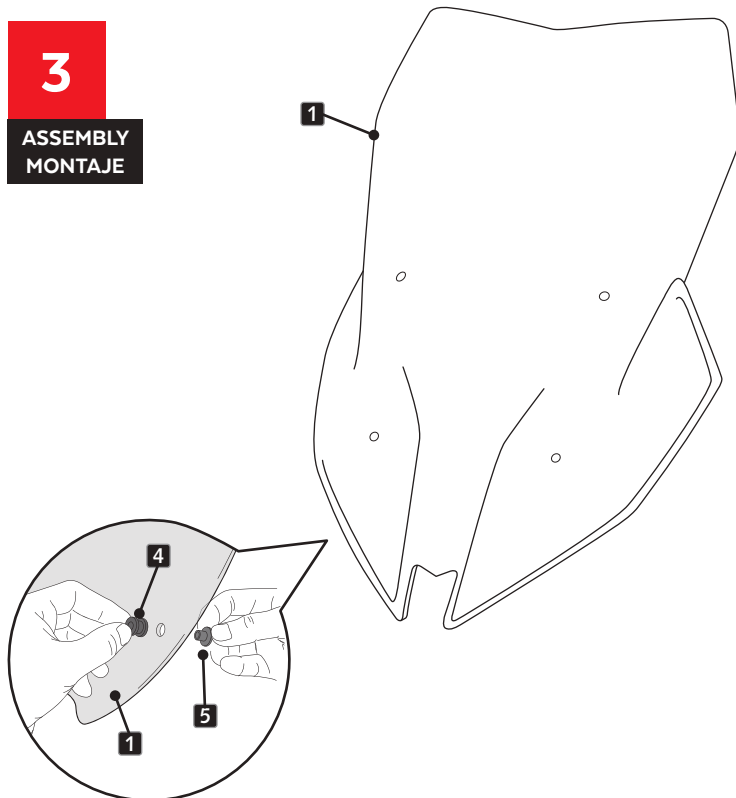

BMW F900XR '20-

M O U N T I N G I N S T R U C T I O N S

REF 20391

TOURING SCREEN

ID	PIEZA/PART	DESCRIPCIÓN	DESCRIPTION	QTY	REF
1		Cúpula TOURING	TOURING screen	1	20391 W/H/F/N
2		Tornillo especial M5x9 long hexagonal 14	M5x9 special screw hexagonal length 14	4	TORNI-EC----597
3		Arandela de nylon M5x1	M5x1 nylon washer	4	ARNV0000000245
4		Silentblock Ø9XØ6X8mm	Ø9XØ6X8mm silentblock	4	AROPASACABLES-3
5		Casquillo con valona Ø12XØ6,8X7,3	Ø12XØ6,8X7,3 bush with blange	4	CASQUI-1A---750
6		Tornillo Allen M5X16 Ø11 ISO 7380	M5X16 Ø11 ISO 7380 Allen screw	4	TORNI-I7380-493
7		Tapón tornillo M5 ISO 7980	M5 ISO 7980 Allen cap screw	4	TAPON-----85

BMW F900XR '20-

INSTRUCCIONES DE MONTAJE - MOUNTING INSTRUCTIONS - MONTAGEANLEITUNG

1

DISASSEMBLY
DESMONTAJE

2

ASSEMBLY
MONTAJE

3

ASSEMBLY
MONTAJE

4

ASSEMBLY
MONTAJE

VISERA MULTIREGULABLE MULTI-ADJUSTABLE VISOR

CÚPULA TIPO
TYPE WINDSCREEN **A**

CÚPULA TIPO
TYPE WINDSCREEN **B**

CÚPULA TIPO
TYPE WINDSCREEN **C**

Ref.: 6007

Ref.: 5852

ID.	PIEZA / PART	DESCRIPCIÓN	DESCRIPTION	QTY.
1		Visera	Visor	1
2		Plantilla	Template	1
3		Mecanismo multiregulable	Multi-adjustable mechanism	2
4		Tapeta	Cap	4
5		Tornillo rosca plástico M6x12	Plastic thread fastener M6x12	8