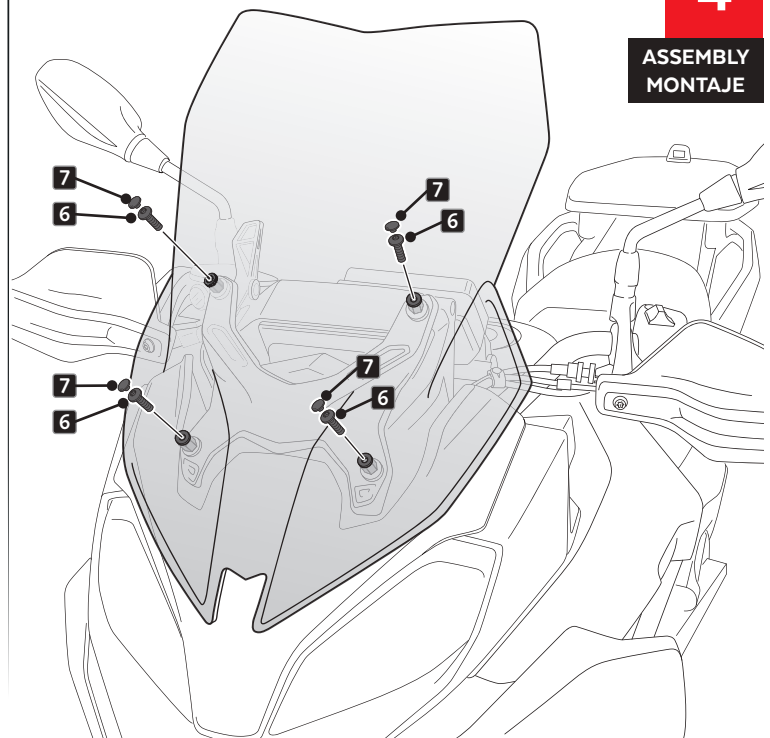

4

ASSEMBLY
MONTAJE

VISERA MULTIREGULABLE MULTI-ADJUSTABLE VISOR

CÚPULA TIPO
TYPE WINDSCREEN **A**

CÚPULA TIPO
TYPE WINDSCREEN **B**

CÚPULA TIPO
TYPE WINDSCREEN **C**

Ref.: 6007

Ref.: 5852

ID.	PIEZA / PART	DESCRIPCIÓN	DESCRIPTION	QTY.
1		Visera	Visor	1
2		Plantilla	Template	1
3		Mecanismo multiregulable	Multi-adjustable mechanism	2
4		Tapeta	Cap	4
5		Tornillo rosca plástico M6x12	Plastic thread fastener M6x12	8