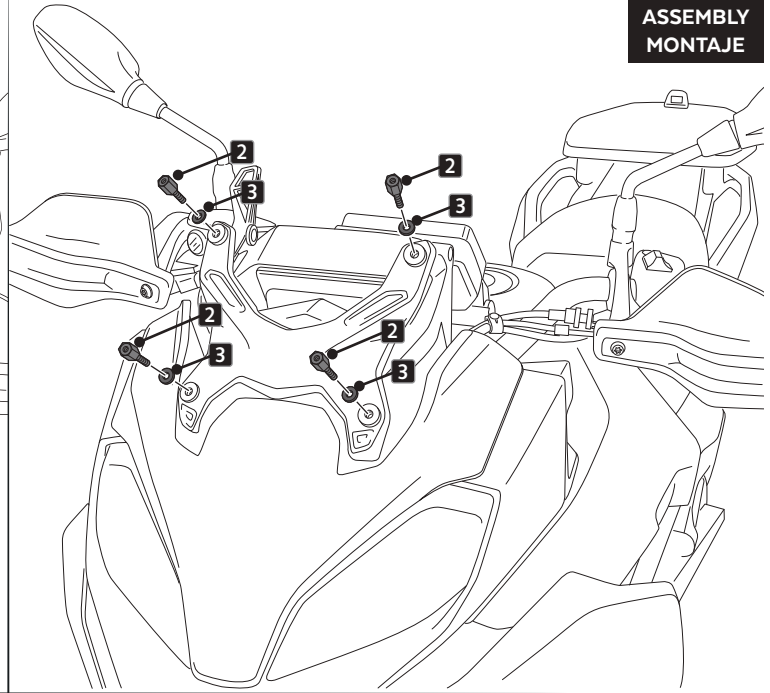

## M O U N T I N G I N S T R U C T I O N S

REF 20391

TOURING SCREEN

ID	PIEZA/PART	DESCRIPCIÓN	DESCRIPTION	QTY	REF
1		Cúpula TOURING	TOURING screen	1	20391 W/H/F/N
2		Tornillo especial M5x9 long hexagonal 14	M5x9 special screw hexagonal length 14	4	TORNI-EC----597
3		Arandela de nylon M5x1	M5x1 nylon washer	4	ARNV0000000245
4		Silentblock Ø9XØ6X8mm	Ø9XØ6X8mm silentblock	4	AROPASACABLES-3
5		Casquillo con valona Ø12XØ6,8X7,3	Ø12XØ6,8X7,3 bush with blange	4	CASQUI-1A---750
6		Tornillo Allen M5X16 Ø11 ISO 7380	M5X16 Ø11 ISO 7380 Allen screw	4	TORNI-I7380-493
7		Tapón tornillo M5 ISO 7980	M5 ISO 7980 Allen cap screw	4	TAPON-----85

# BMW F900XR '20-

INSTRUCCIONES DE MONTAJE - MOUNTING INSTRUCTIONS - MONTAGEANLEITUNG

**1**

DISASSEMBLY  
DESMONTAJE

**2**

ASSEMBLY  
MONTAJE

**3**

ASSEMBLY  
MONTAJE

**4**

ASSEMBLY  
MONTAJE