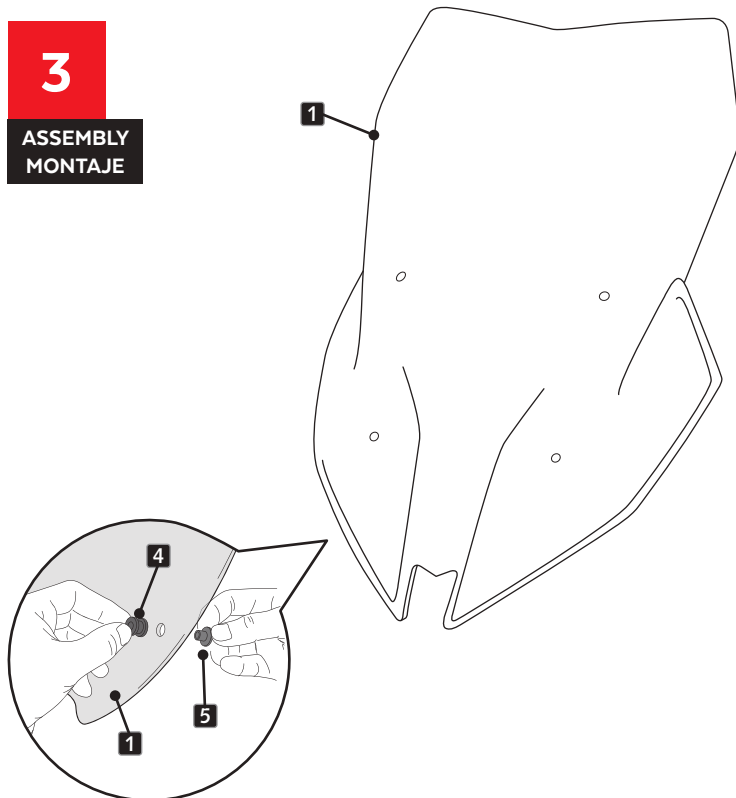

## M O U N T I N G I N S T R U C T I O N S

REF 20391

TOURING SCREEN

ID	PIEZA/PART	DESCRIPCIÓN	DESCRIPTION	QTY	REF
1		Cúpula TOURING	TOURING screen	1	20391 W/H/F/N
2		Tornillo especial M5x9 long hexagonal 14	M5x9 special screw hexagonal length 14	4	TORNI-EC----597
3		Arandela de nylon M5x1	M5x1 nylon washer	4	ARNV0000000245
4		Silentblock Ø9XØ6X8mm	Ø9XØ6X8mm silentblock	4	AROPASACABLES-3
5		Casquillo con valona Ø12XØ6,8X7,3	Ø12XØ6,8X7,3 bush with blange	4	CASQUI-1A---750
6		Tornillo Allen M5X16 Ø11 ISO 7380	M5X16 Ø11 ISO 7380 Allen screw	4	TORNI-I7380-493
7		Tapón tornillo M5 ISO 7980	M5 ISO 7980 Allen cap screw	4	TAPON-----85

# BMW F900XR '20-

INSTRUCCIONES DE MONTAJE - MOUNTING INSTRUCTIONS - MONTAGEANLEITUNG

**1**

DISASSEMBLY  
DESMONTAJE

**2**

ASSEMBLY  
MONTAJE

**3**

ASSEMBLY  
MONTAJE

**4**

ASSEMBLY  
MONTAJE