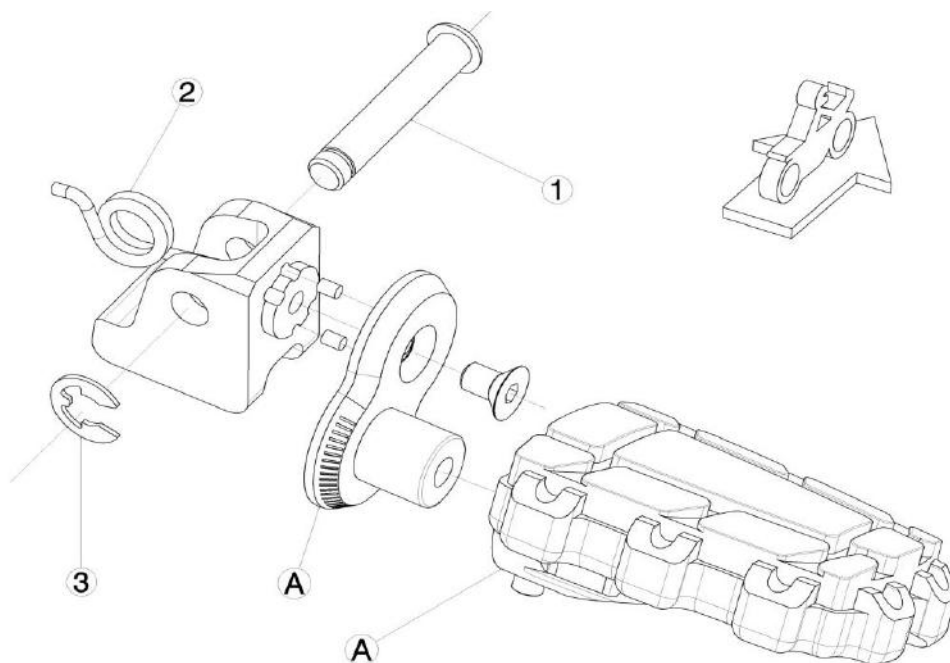

TRIUMPH TIGER 900 '20 >

REF 20387N

DESPLAZADOR ESTRIBERA CONDUCTOR / DRIVER FOOTPEG EXTENSION

LADO DERECHO
RIGHT SIDE
RECHTS SEITE

1, 2, 3, Piezas originales / Original parts

LADO IZQUIERDO
LEFT SIDE
LINKS SEITE