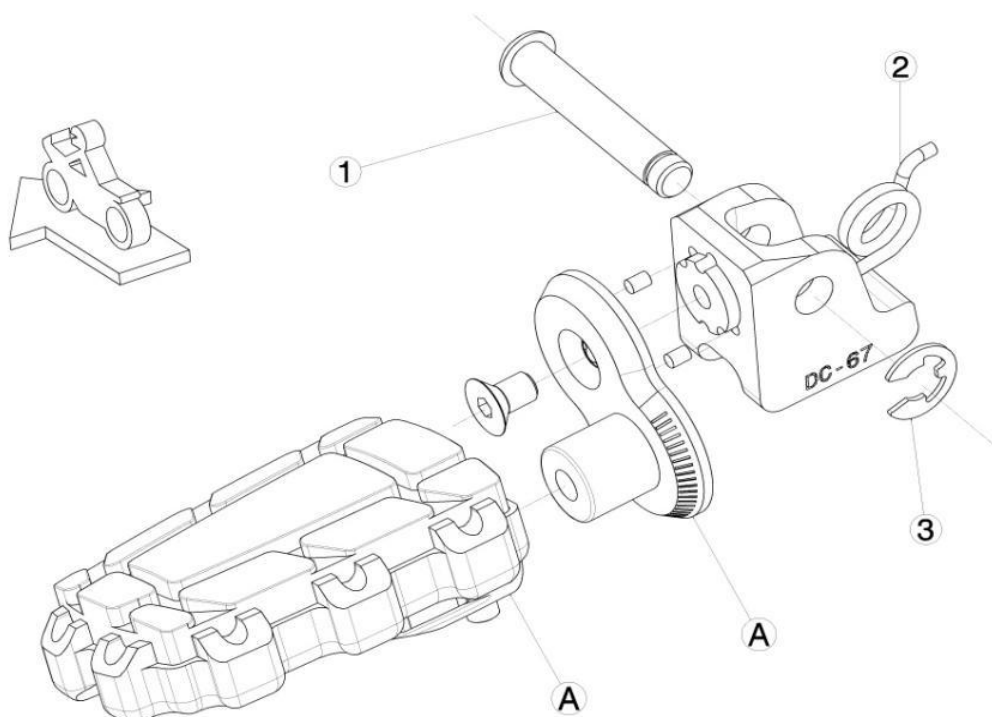

TRIUMPH TIGER 900 '20 >

REF 20387N

DESPLAZADOR ESTRIBERA CONDUCTOR / DRIVER FOOTPEG EXTENSION

LADO DERECHO
RIGHT SIDE
RECHTS SEITE

1, 2, 3, Piezas originales / Original parts

LADO IZQUIERDO
LEFT SIDE
LINKS SEITE