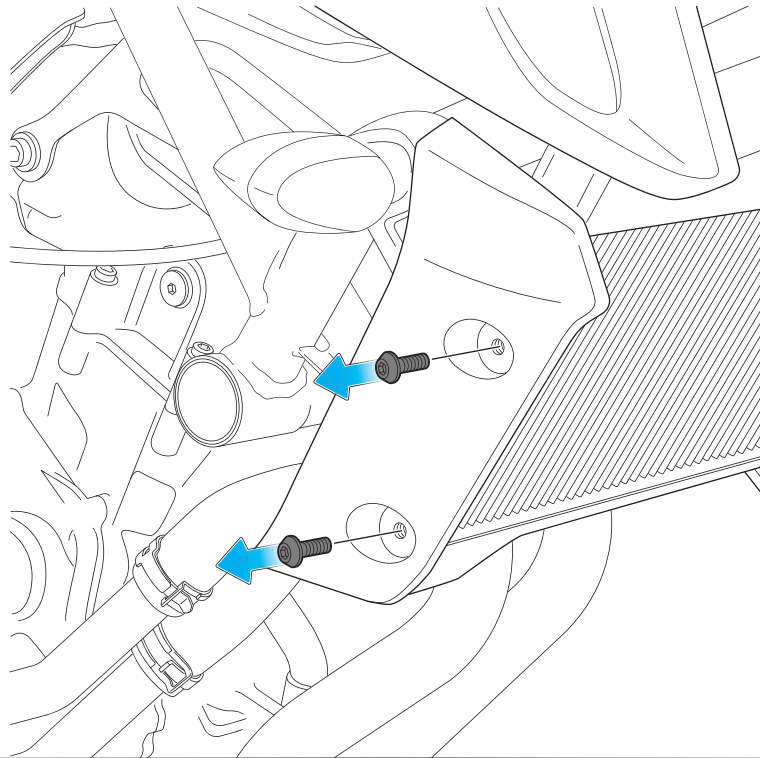

ALLEN

Nº 3
Nº 5

ID	PIEZA/PART	DESCRIPCIÓN	DESCRIPTION	QTY	REF
1		Deflector alerón	Spoiler deflector	2	10787N/A/R/V
2		Alerón superior derecho	Right superior spoiler	1	10783
3		Alerón superior izquierdo	Left superior spoiler	1	10783
4		Alerón inferior derecho	Right inferior spoiler	1	10783
5		Alerón inferior izquierdo	Left inferior spoiler	1	10783
6		Tornillo esp. M6X20 Long. Hex. 80 M5x20	Special screw M6x20 Hex. Length 80 M5x20	4	TORNI-E-----857
7		Casquillo Ø8 x Ø14 x 3,5mm	Ø8 x Ø14 x 3,5mm arrowhead	2	CASQUI-----182
8		Tornillo Allen M5x16 Ø11 ISO7380	M5x16 Ø11 ISO7380 Allen screw	4	TORNI-I7380--324
9		Arandela de goma Ø4,5x Ø14x4mm	Ø4,5x Ø14x4mm rubber washer	4	ARAND-GD13D5X4-
10		Arandela de nylon M5x1	M5x1 nylon washer	8	ARNV0000000245
11		Tapón tornillo M5 ISO7380	M5 ISO7380 screw cap	4	TAPON-----85

YAMAHA MT-07 '18-

INSTRUCCIONES DE MONTAJE - MOUNTING INSTRUCTIONS - MONTAGEANLEITUNG

1

DISASSEMBLY
DESMONTAJE

2

ASSEMBLY
MONTAJE

3

ASSEMBLY
MONTAJE