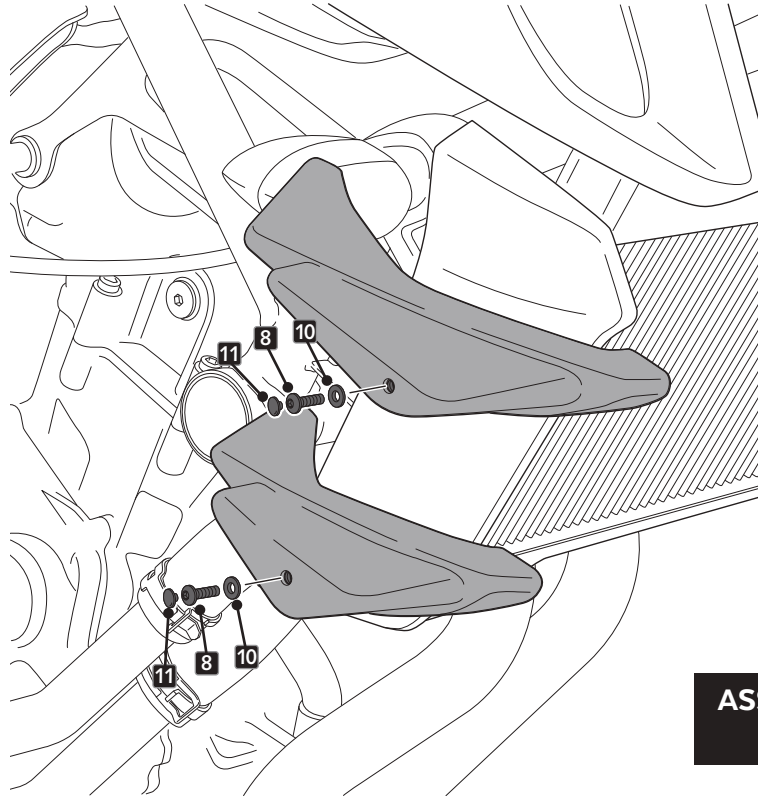

ALLEN

Nº 3
Nº 5

ID	PIEZA/PART	DESCRIPCIÓN	DESCRIPTION	QTY	REF
1		Deflector alerón	Spoiler deflector	2	10787N/A/R/V
2		Alerón superior derecho	Right superior spoiler	1	10783
3		Alerón superior izquierdo	Left superior spoiler	1	10783
4		Alerón inferior derecho	Right inferior spoiler	1	10783
5		Alerón inferior izquierdo	Left inferior spoiler	1	10783
6		Tornillo esp. M6X20 Long. Hex. 80 M5x20	Special screw M6x20 Hex. Length 80 M5x20	4	TORNI-E-----857
7		Casquillo Ø8 x Ø14 x 3,5mm	Ø8 x Ø14 x 3,5mm arrowhead	2	CASQUI-----182
8		Tornillo Allen M5x16 Ø11 ISO7380	M5x16 Ø11 ISO7380 Allen screw	4	TORNI-I7380--324
9		Arandela de goma Ø4,5x Ø14x4mm	Ø4,5x Ø14x4mm rubber washer	4	ARAND-GD13D5X4-
10		Arandela de nylon M5x1	M5x1 nylon washer	8	ARNV0000000245
11		Tapón tornillo M5 ISO7380	M5 ISO7380 screw cap	4	TAPON-----85

YAMAHA MT-07 '18-

INSTRUCCIONES DE MONTAJE - MOUNTING INSTRUCTIONS - MONTAGEANLEITUNG

1

DISASSEMBLY
DESMONTAJE

2

ASSEMBLY
MONTAJE

3

ASSEMBLY
MONTAJE

YAMAHA MT-07 '18-

INSTRUCCIONES DE MONTAJE - MOUNTING INSTRUCTIONS - MONTAGEANLEITUNG

4a

**ASSEMBLY WITHOUT DEFLECTORS
MONTAJE SIN DEFLECTOR**

4b

**ASSEMBLY WITH DEFLECTORS
MONTAJE CON DEFLECTOR**

YAMAHA MT-07 '18-