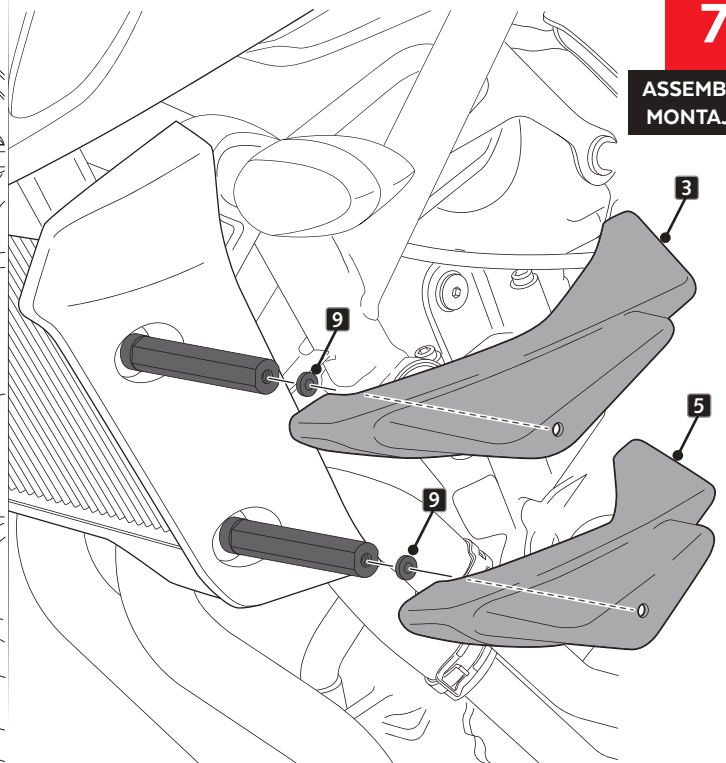

ALLEN

Nº 3
Nº 5

ID	PIEZA/PART	DESCRIPCIÓN	DESCRIPTION	QTY	REF
1		Deflector alerón	Spoiler deflector	2	10787N/A/R/V
2		Alerón superior derecho	Right superior spoiler	1	10783
3		Alerón superior izquierdo	Left superior spoiler	1	10783
4		Alerón inferior derecho	Right inferior spoiler	1	10783
5		Alerón inferior izquierdo	Left inferior spoiler	1	10783
6		Tornillo esp. M6X20 Long. Hex. 80 M5x20	Special screw M6x20 Hex. Length 80 M5x20	4	TORNI-E-----857
7		Casquillo Ø8 x Ø14 x 3,5mm	Ø8 x Ø14 x 3,5mm arrowhead	2	CASQUI-----182
8		Tornillo Allen M5x16 Ø11 ISO7380	M5x16 Ø11 ISO7380 Allen screw	4	TORNI-I7380--324
9		Arandela de goma Ø4,5x Ø14x4mm	Ø4,5x Ø14x4mm rubber washer	4	ARAND-GD13D5X4-
10		Arandela de nylon M5x1	M5x1 nylon washer	8	ARNV0000000245
11		Tapón tornillo M5 ISO7380	M5 ISO7380 screw cap	4	TAPON-----85

YAMAHA MT-07 '18-

INSTRUCCIONES DE MONTAJE - MOUNTING INSTRUCTIONS - MONTAGEANLEITUNG

4a

**ASSEMBLY WITHOUT DEFLECTORS
MONTAJE SIN DEFLECTOR**

4b

**ASSEMBLY WITH DEFLECTORS
MONTAJE CON DEFLECTOR**

YAMAHA MT-07 '18-

INSTRUCCIONES DE MONTAJE - MOUNTING INSTRUCTIONS - MONTAGEANLEITUNG

5

DISASSEMBLY
DESMONTAJE

6

ASSEMBLY
MONTAJE

7

ASSEMBLY
MONTAJE

YAMAHA MT-07 '18-

INSTRUCCIONES DE MONTAJE - MOUNTING INSTRUCTIONS - MONTAGEANLEITUNG

8a

**ASSEMBLY WITHOUT DEFLECTORS
MONTAJE SIN DEFLECTOR**

8b

**ASSEMBLY WITH DEFLECTORS
MONTAJE CON DEFLECTOR**