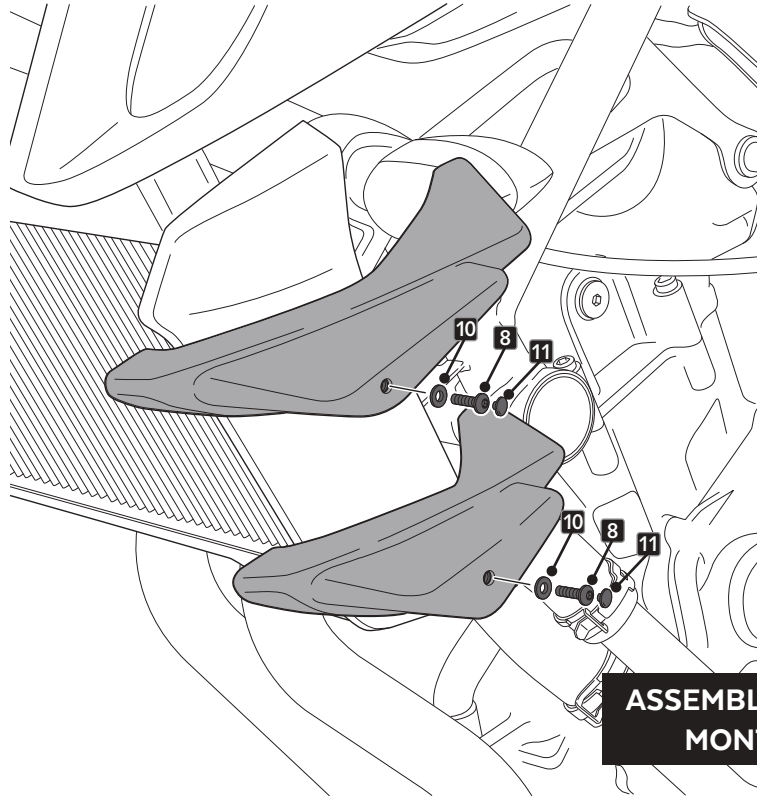

ALLEN

Nº 3
Nº 5

ID	PIEZA/PART	DESCRIPCIÓN	DESCRIPTION	QTY	REF
1		Deflector alerón	Spoiler deflector	2	10787N/A/R/V
2		Alerón superior derecho	Right superior spoiler	1	10783
3		Alerón superior izquierdo	Left superior spoiler	1	10783
4		Alerón inferior derecho	Right inferior spoiler	1	10783
5		Alerón inferior izquierdo	Left inferior spoiler	1	10783
6		Tornillo esp. M6X20 Long. Hex. 80 M5x20	Special screw M6x20 Hex. Length 80 M5x20	4	TORNI-E-----857
7		Casquillo Ø8 x Ø14 x 3,5mm	Ø8 x Ø14 x 3,5mm arrowhead	2	CASQUI-----182
8		Tornillo Allen M5x16 Ø11 ISO7380	M5x16 Ø11 ISO7380 Allen screw	4	TORNI-I7380--324
9		Arandela de goma Ø4,5x Ø14x4mm	Ø4,5x Ø14x4mm rubber washer	4	ARAND-GD13D5X4-
10		Arandela de nylon M5x1	M5x1 nylon washer	8	ARNV0000000245
11		Tapón tornillo M5 ISO7380	M5 ISO7380 screw cap	4	TAPON-----85

YAMAHA MT-07 '18-

INSTRUCCIONES DE MONTAJE - MOUNTING INSTRUCTIONS - MONTAGEANLEITUNG

4a

**ASSEMBLY WITHOUT DEFLECTORS
MONTAJE SIN DEFLECTOR**

4b

**ASSEMBLY WITH DEFLECTORS
MONTAJE CON DEFLECTOR**

YAMAHA MT-07 '18-

INSTRUCCIONES DE MONTAJE - MOUNTING INSTRUCTIONS - MONTAGEANLEITUNG

5

DISASSEMBLY
DESMONTAJE

6

ASSEMBLY
MONTAJE

7

ASSEMBLY
MONTAJE

YAMAHA MT-07 '18-

INSTRUCCIONES DE MONTAJE - MOUNTING INSTRUCTIONS - MONTAGEANLEITUNG

8a

**ASSEMBLY WITHOUT DEFLECTORS
MONTAJE SIN DEFLECTOR**

8b

**ASSEMBLY WITH DEFLECTORS
MONTAJE CON DEFLECTOR**