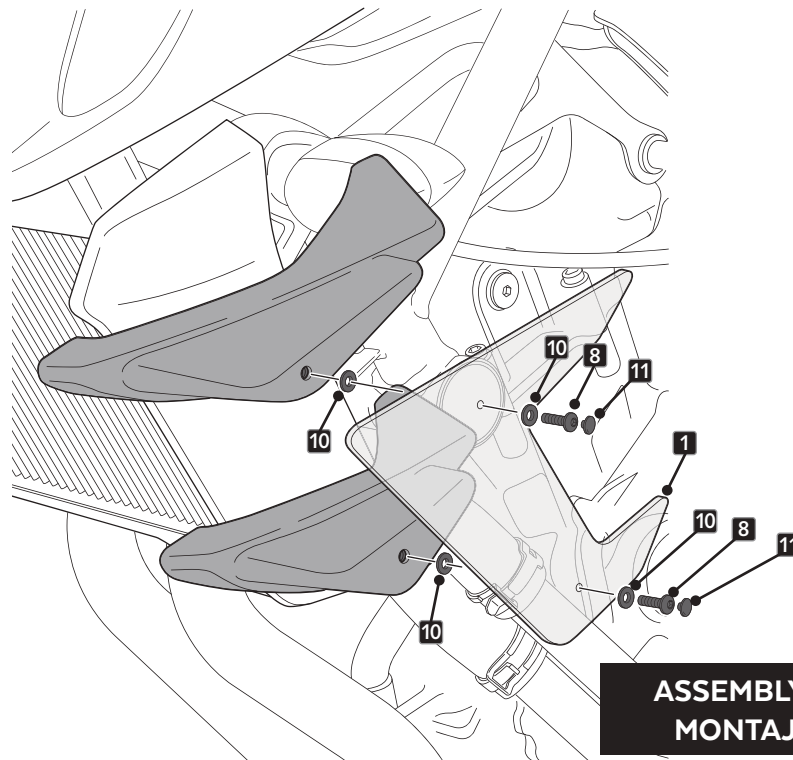

ALLEN

Nº 3
Nº 5

ID	PIEZA/PART	DESCRIPCIÓN	DESCRIPTION	QTY	REF
1		Deflector alerón	Spoiler deflector	2	10787N/A/R/V
2		Alerón superior derecho	Right superior spoiler	1	10783
3		Alerón superior izquierdo	Left superior spoiler	1	10783
4		Alerón inferior derecho	Right inferior spoiler	1	10783
5		Alerón inferior izquierdo	Left inferior spoiler	1	10783
6		Tornillo esp. M6X20 Long. Hex. 80 M5x20	Special screw M6x20 Hex. Length 80 M5x20	4	TORNI-E-----857
7		Casquillo Ø8 x Ø14 x 3,5mm	Ø8 x Ø14 x 3,5mm arrowhead	2	CASQUI-----182
8		Tornillo Allen M5x16 Ø11 ISO7380	M5x16 Ø11 ISO7380 Allen screw	4	TORNI-I7380--324
9		Arandela de goma Ø4,5x Ø14x4mm	Ø4,5x Ø14x4mm rubber washer	4	ARAND-GD13D5X4-
10		Arandela de nylon M5x1	M5x1 nylon washer	8	ARNV0000000245
11		Tapón tornillo M5 ISO7380	M5 ISO7380 screw cap	4	TAPON-----85

YAMAHA MT-07 '18-

INSTRUCCIONES DE MONTAJE - MOUNTING INSTRUCTIONS - MONTAGEANLEITUNG

4a

**ASSEMBLY WITHOUT DEFLECTORS
MONTAJE SIN DEFLECTOR**

4b

**ASSEMBLY WITH DEFLECTORS
MONTAJE CON DEFLECTOR**

YAMAHA MT-07 '18-

INSTRUCCIONES DE MONTAJE - MOUNTING INSTRUCTIONS - MONTAGEANLEITUNG

5

DISASSEMBLY
DESMONTAJE

6

ASSEMBLY
MONTAJE

7

ASSEMBLY
MONTAJE

YAMAHA MT-07 '18-

INSTRUCCIONES DE MONTAJE - MOUNTING INSTRUCTIONS - MONTAGEANLEITUNG

8a

**ASSEMBLY WITHOUT DEFLECTORS
MONTAJE SIN DEFLECTOR**

8b

**ASSEMBLY WITH DEFLECTORS
MONTAJE CON DEFLECTOR**