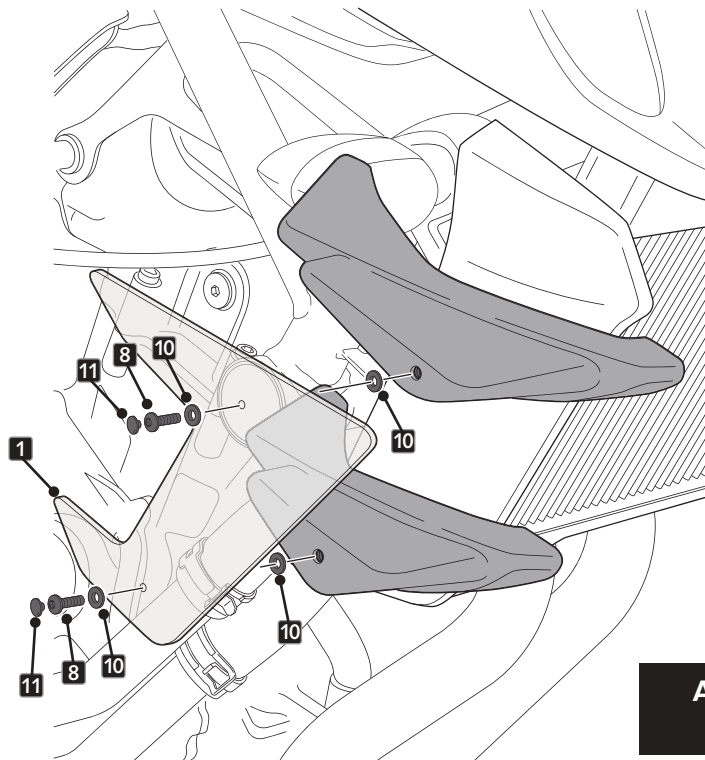

ALLEN

Nº 3
Nº 5

ID	PIEZA/PART	DESCRIPCIÓN	DESCRIPTION	QTY	REF
1		Deflector alerón	Spoiler deflector	2	10787N/A/R/V
2		Alerón superior derecho	Right superior spoiler	1	10783
3		Alerón superior izquierdo	Left superior spoiler	1	10783
4		Alerón inferior derecho	Right inferior spoiler	1	10783
5		Alerón inferior izquierdo	Left inferior spoiler	1	10783
6		Tornillo esp. M6X20 Long. Hex. 80 M5x20	Special screw M6x20 Hex. Length 80 M5x20	4	TORNI-E-----857
7		Casquillo Ø8 x Ø14 x 3,5mm	Ø8 x Ø14 x 3,5mm arrowhead	2	CASQUI-----182
8		Tornillo Allen M5x16 Ø11 ISO7380	M5x16 Ø11 ISO7380 Allen screw	4	TORNI-I7380--324
9		Arandela de goma Ø4,5x Ø14x4mm	Ø4,5x Ø14x4mm rubber washer	4	ARAND-GD13D5X4-
10		Arandela de nylon M5x1	M5x1 nylon washer	8	ARNV0000000245
11		Tapón tornillo M5 ISO7380	M5 ISO7380 screw cap	4	TAPON-----85

YAMAHA MT-07 '18-

INSTRUCCIONES DE MONTAJE - MOUNTING INSTRUCTIONS - MONTAGEANLEITUNG

1

DISASSEMBLY
DESMONTAJE

2

ASSEMBLY
MONTAJE

3

ASSEMBLY
MONTAJE

YAMAHA MT-07 '18-

INSTRUCCIONES DE MONTAJE - MOUNTING INSTRUCTIONS - MONTAGEANLEITUNG

4a

**ASSEMBLY WITHOUT DEFLECTORS
MONTAJE SIN DEFLECTOR**

4b

**ASSEMBLY WITH DEFLECTORS
MONTAJE CON DEFLECTOR**

YAMAHA MT-07 '18-

INSTRUCCIONES DE MONTAJE - MOUNTING INSTRUCTIONS - MONTAGEANLEITUNG

5

DISASSEMBLY
DESMONTAJE

6

ASSEMBLY
MONTAJE

7

ASSEMBLY
MONTAJE

YAMAHA MT-07 '18-