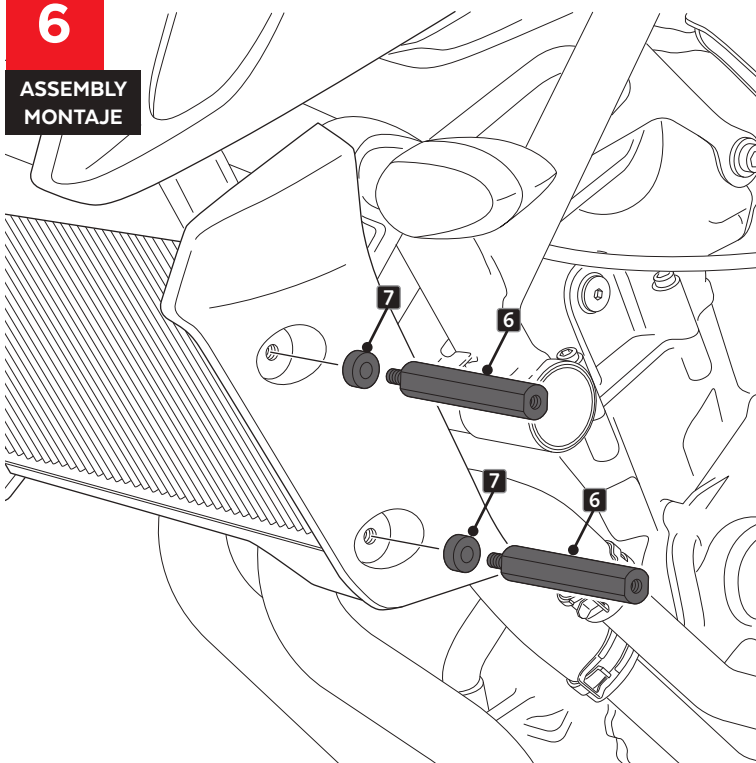

ALLEN

Nº 3
Nº 5

ID	PIEZA/PART	DESCRIPCIÓN	DESCRIPTION	QTY	REF
1		Deflector alerón	Spoiler deflector	2	10787N/A/R/V
2		Alerón superior derecho	Right superior spoiler	1	10783
3		Alerón superior izquierdo	Left superior spoiler	1	10783
4		Alerón inferior derecho	Right inferior spoiler	1	10783
5		Alerón inferior izquierdo	Left inferior spoiler	1	10783
6		Tornillo esp. M6X20 Long. Hex. 80 M5x20	Special screw M6x20 Hex. Length 80 M5x20	4	TORNI-E-----857
7		Casquillo Ø8 x Ø14 x 3,5mm	Ø8 x Ø14 x 3,5mm arrowhead	2	CASQUI-----182
8		Tornillo Allen M5x16 Ø11 ISO7380	M5x16 Ø11 ISO7380 Allen screw	4	TORNI-I7380--324
9		Arandela de goma Ø4,5x Ø14x4mm	Ø4,5x Ø14x4mm rubber washer	4	ARAND-GD13D5X4-
10		Arandela de nylon M5x1	M5x1 nylon washer	8	ARNV0000000245
11		Tapón tornillo M5 ISO7380	M5 ISO7380 screw cap	4	TAPON-----85

YAMAHA MT-07 '18-

INSTRUCCIONES DE MONTAJE - MOUNTING INSTRUCTIONS - MONTAGEANLEITUNG

4a

**ASSEMBLY WITHOUT DEFLECTORS
MONTAJE SIN DEFLECTOR**

4b

**ASSEMBLY WITH DEFLECTORS
MONTAJE CON DEFLECTOR**

YAMAHA MT-07 '18-

INSTRUCCIONES DE MONTAJE - MOUNTING INSTRUCTIONS - MONTAGEANLEITUNG

5

DISASSEMBLY
DESMONTAJE

6

ASSEMBLY
MONTAJE

7

ASSEMBLY
MONTAJE

YAMAHA MT-07 '18-

INSTRUCCIONES DE MONTAJE - MOUNTING INSTRUCTIONS - MONTAGEANLEITUNG

8a

**ASSEMBLY WITHOUT DEFLECTORS
MONTAJE SIN DEFLECTOR**

8b

**ASSEMBLY WITH DEFLECTORS
MONTAJE CON DEFLECTOR**