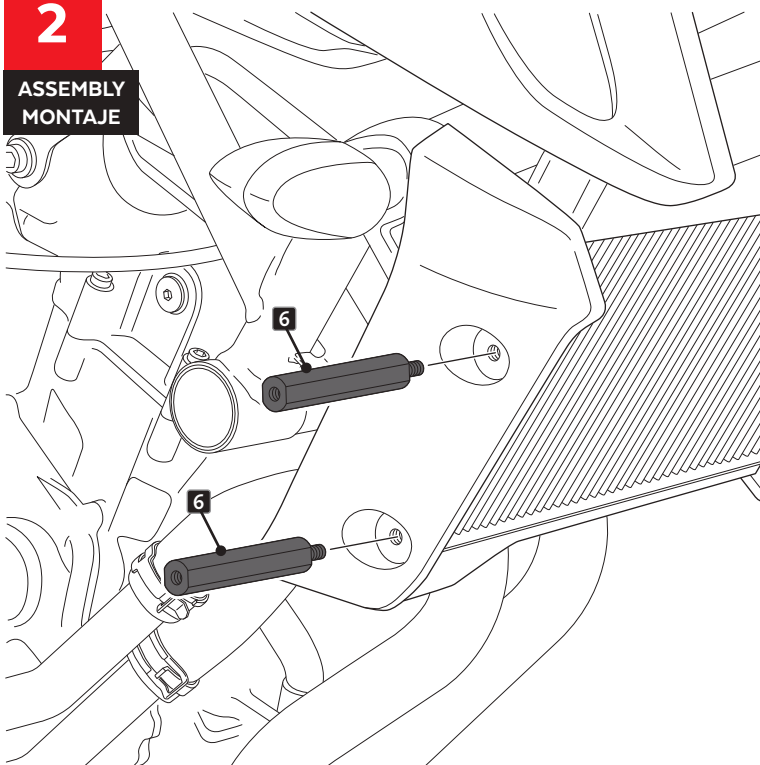

ALLEN

Nº 3
Nº 5

ID	PIEZA/PART	DESCRIPCIÓN	DESCRIPTION	QTY	REF
1		Deflector alerón	Spoiler deflector	2	10787N/A/R/V
2		Alerón superior derecho	Right superior spoiler	1	10783
3		Alerón superior izquierdo	Left superior spoiler	1	10783
4		Alerón inferior derecho	Right inferior spoiler	1	10783
5		Alerón inferior izquierdo	Left inferior spoiler	1	10783
6		Tornillo esp. M6X20 Long. Hex. 80 M5x20	Special screw M6x20 Hex. Length 80 M5x20	4	TORNI-E-----857
7		Casquillo Ø8 x Ø14 x 3,5mm	Ø8 x Ø14 x 3,5mm arrowhead	2	CASQUI-----182
8		Tornillo Allen M5x16 Ø11 ISO7380	M5x16 Ø11 ISO7380 Allen screw	4	TORNI-I7380--324
9		Arandela de goma Ø4,5x Ø14x4mm	Ø4,5x Ø14x4mm rubber washer	4	ARAND-GD13D5X4-
10		Arandela de nylon M5x1	M5x1 nylon washer	8	ARNV0000000245
11		Tapón tornillo M5 ISO7380	M5 ISO7380 screw cap	4	TAPON-----85

YAMAHA MT-07 '18-

INSTRUCCIONES DE MONTAJE - MOUNTING INSTRUCTIONS - MONTAGEANLEITUNG

1

DISASSEMBLY
DESMONTAJE

2

ASSEMBLY
MONTAJE

3

ASSEMBLY
MONTAJE

YAMAHA MT-07 '18-

INSTRUCCIONES DE MONTAJE - MOUNTING INSTRUCTIONS - MONTAGEANLEITUNG

4a

**ASSEMBLY WITHOUT DEFLECTORS
MONTAJE SIN DEFLECTOR**

4b

**ASSEMBLY WITH DEFLECTORS
MONTAJE CON DEFLECTOR**

YAMAHA MT-07 '18-