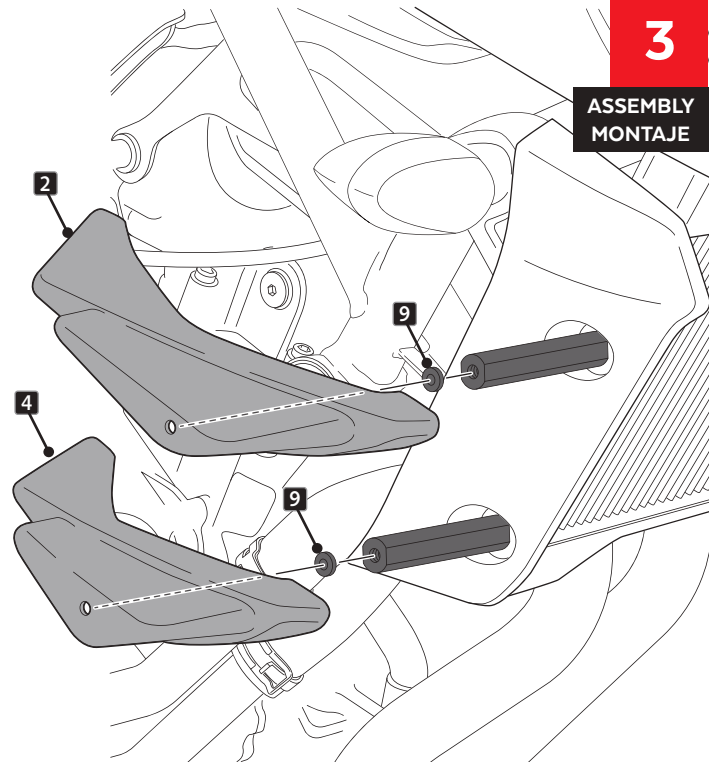

ALLEN

Nº 3
Nº 5

ID	PIEZA/PART	DESCRIPCIÓN	DESCRIPTION	QTY	REF
1		Deflector alerón	Spoiler deflector	2	10787N/A/R/V
2		Alerón superior derecho	Right superior spoiler	1	10783
3		Alerón superior izquierdo	Left superior spoiler	1	10783
4		Alerón inferior derecho	Right inferior spoiler	1	10783
5		Alerón inferior izquierdo	Left inferior spoiler	1	10783
6		Tornillo esp. M6X20 Long. Hex. 80 M5x20	Special screw M6x20 Hex. Length 80 M5x20	4	TORNI-E-----857
7		Casquillo Ø8 x Ø14 x 3,5mm	Ø8 x Ø14 x 3,5mm arrowhead	2	CASQUI-----182
8		Tornillo Allen M5x16 Ø11 ISO7380	M5x16 Ø11 ISO7380 Allen screw	4	TORNI-I7380--324
9		Arandela de goma Ø4,5x Ø14x4mm	Ø4,5x Ø14x4mm rubber washer	4	ARAND-GD13D5X4-
10		Arandela de nylon M5x1	M5x1 nylon washer	8	ARNV0000000245
11		Tapón tornillo M5 ISO7380	M5 ISO7380 screw cap	4	TAPON-----85

YAMAHA MT-07 '18-

INSTRUCCIONES DE MONTAJE - MOUNTING INSTRUCTIONS - MONTAGEANLEITUNG

1

DISASSEMBLY
DESMONTAJE

2

ASSEMBLY
MONTAJE

3

ASSEMBLY
MONTAJE

YAMAHA MT-07 '18-

INSTRUCCIONES DE MONTAJE - MOUNTING INSTRUCTIONS - MONTAGEANLEITUNG

4a

**ASSEMBLY WITHOUT DEFLECTORS
MONTAJE SIN DEFLECTOR**

4b

**ASSEMBLY WITH DEFLECTORS
MONTAJE CON DEFLECTOR**

YAMAHA MT-07 '18-