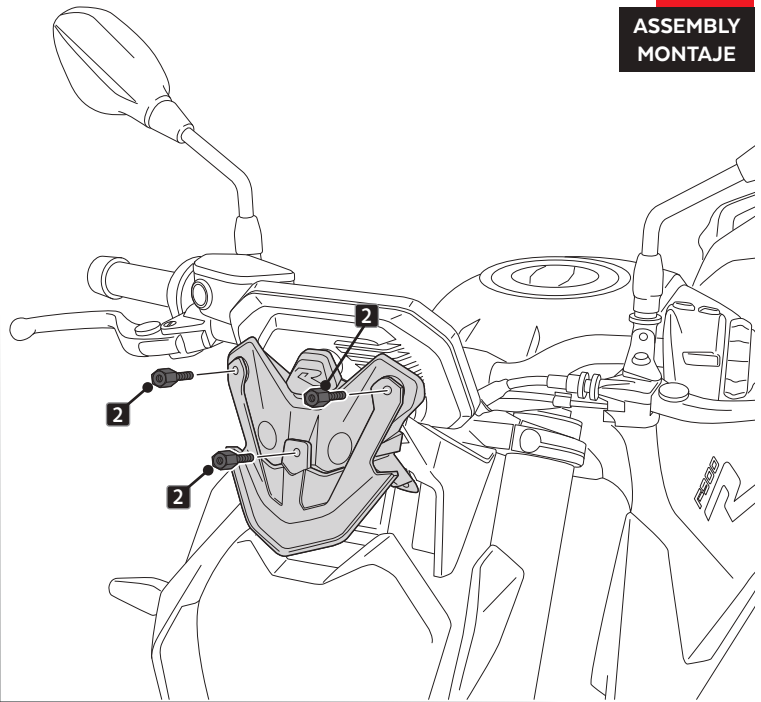

## M O U N T I N G I N S T R U C T I O N S

REF 20359

WINDSHIELD NG SPORT (OEM SUPPORT)

WITH ORIGINAL BMW SUPPORT

ID	PIEZA/PART	DESCRIPCIÓN	DESCRIPTION	QTY	REF
1		Cúpula SPORT	SPORT screen	1	10775W/H/F/N
2		Tornillo especial M5X15 long. hexagonal 14	M5x15 special screw hexagonal lenght 14	3	TORNI-EM5---513
3		Silentblock Ø9XØ6X8mm	Ø9XØ6X8mm silentblock	3	AROPASACABLES-3
4		Casquillo con valona Ø12XØ6,8X7,3	Ø12XØ6,8X7,3 bush with blange	3	CASQUI-1A---750
5		Tornillo Allen M5x16 Ø11 ISO 7380	M5x16 Ø11 ISO 7380 Allen screw	3	TORNI-I7380-493
6		Tapón tornillo M5 ISO 7380	M5 ISO 7380 Allen cap screw	3	TAPON-----85

# BMW F900R '20-

INSTRUCCIONES DE MONTAJE - MOUNTING INSTRUCTIONS - MONTAGEANLEITUNG

**1**

**DISASSEMBLY  
DESMONTAJE**

**2**

**ASSEMBLY  
MONTAJE**

**3**

**ASSEMBLY  
MONTAJE**

**4**

**ASSEMBLY  
MONTAJE**