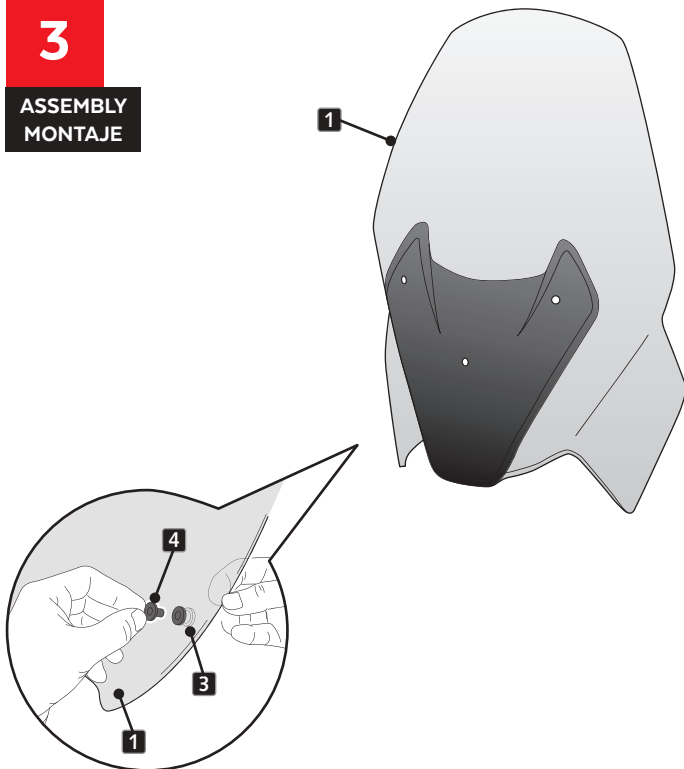

## M O U N T I N G I N S T R U C T I O N S

REF 20359

WINDSHIELD NG SPORT (OEM SUPPORT)

WITH ORIGINAL BMW SUPPORT

ID	PIEZA/PART	DESCRIPCIÓN	DESCRIPTION	QTY	REF
1		Cúpula SPORT	SPORT screen	1	10775W/H/F/N
2		Tornillo especial M5X15 long. hexagonal 14	M5x15 special screw hexagonal lenght 14	3	TORNI-EM5---513
3		Silentblock Ø9XØ6X8mm	Ø9XØ6X8mm silentblock	3	AROPASACABLES-3
4		Casquillo con valona Ø12XØ6,8X7,3	Ø12XØ6,8X7,3 bush with blange	3	CASQUI-1A---750
5		Tornillo Allen M5x16 Ø11 ISO 7380	M5x16 Ø11 ISO 7380 Allen screw	3	TORNI-I7380-493
6		Tapón tornillo M5 ISO 7380	M5 ISO 7380 Allen cap screw	3	TAPON-----85

# BMW F900R '20-

INSTRUCCIONES DE MONTAJE - MOUNTING INSTRUCTIONS - MONTAGEANLEITUNG

**1**

**DISASSEMBLY  
DESMONTAJE**

**2**

**ASSEMBLY  
MONTAJE**

**3**

**ASSEMBLY  
MONTAJE**

**4**

**ASSEMBLY  
MONTAJE**