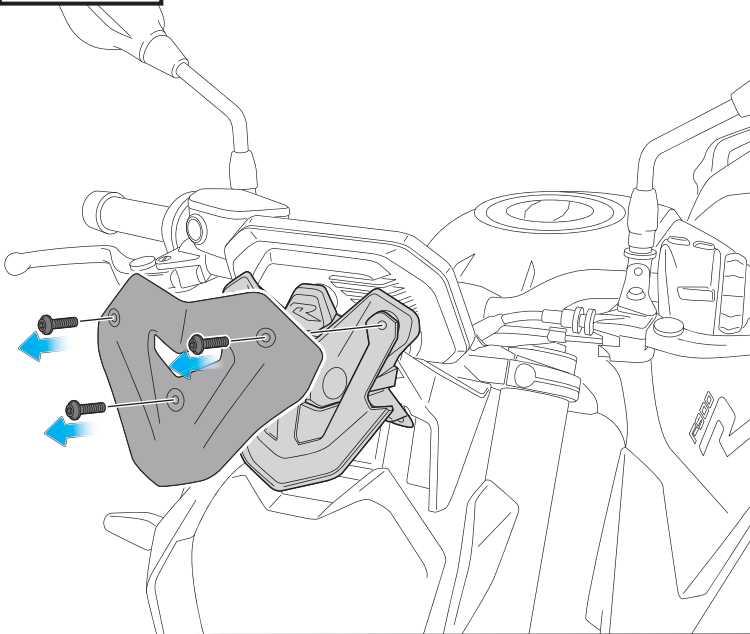

BMW F900R '20-

INSTRUCCIONES DE MONTAJE - MOUNTING INSTRUCTIONS - MONTAGEANLEITUNG

1

**DISASSEMBLY
DESMONTAJE**