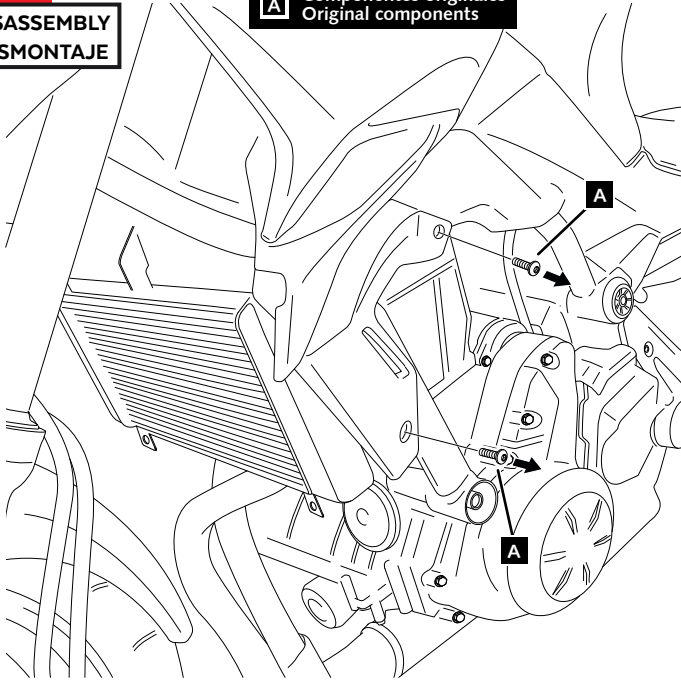

KAWASAKI Z650 '20-

INSTRUCCIONES DE MONTAJE - MOUNTING INSTRUCTIONS - MONTAGEANLEITUNG

5

LADO IZQUIERDO - LEFT SIDE - LINKE SEITE

DISASSEMBLY
DESMONTAJE

A Componentes originales
Original components