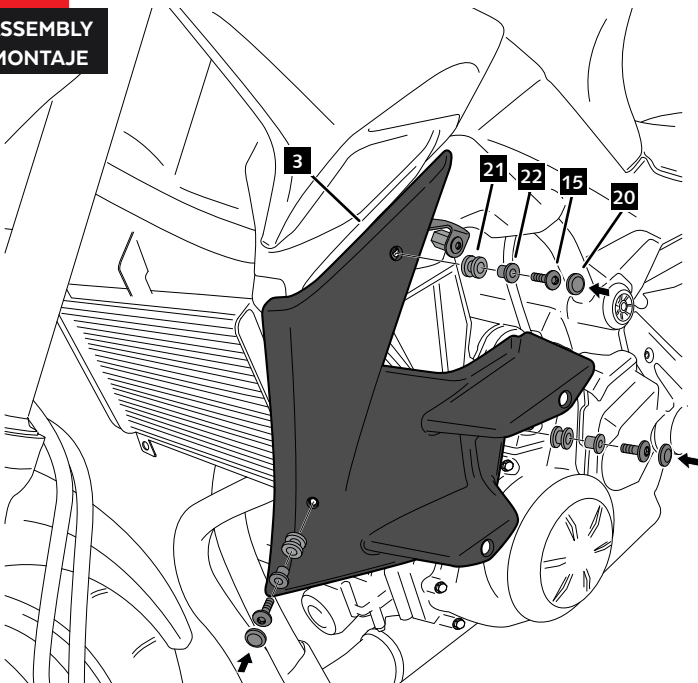

3

**ASSEMBLY
MONTAJE**

4

**ASSEMBLY
MONTAJE**

KAWASAKI Z650 '20-

INSTRUCCIONES DE MONTAJE - MOUNTING INSTRUCTIONS - MONTAGEANLEITUNG

5

LADO IZQUIERDO - LEFT SIDE - LINKE SEITE

DISASSEMBLY
DESMONTAJE

A Componentes originales
Original components

6

ASSEMBLY
MONTAJE

7

ASSEMBLY
MONTAJE

8

ASSEMBLY
MONTAJE