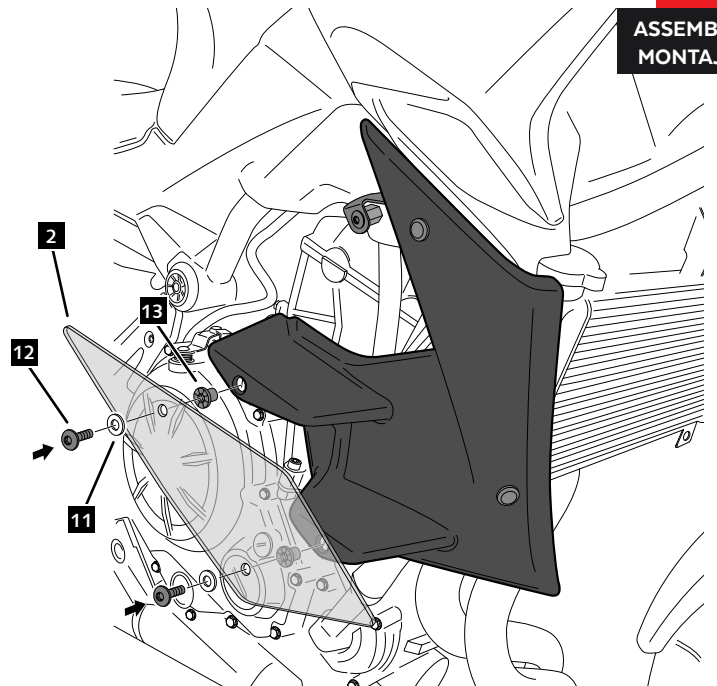

4

**ASSEMBLY
MONTAJE**