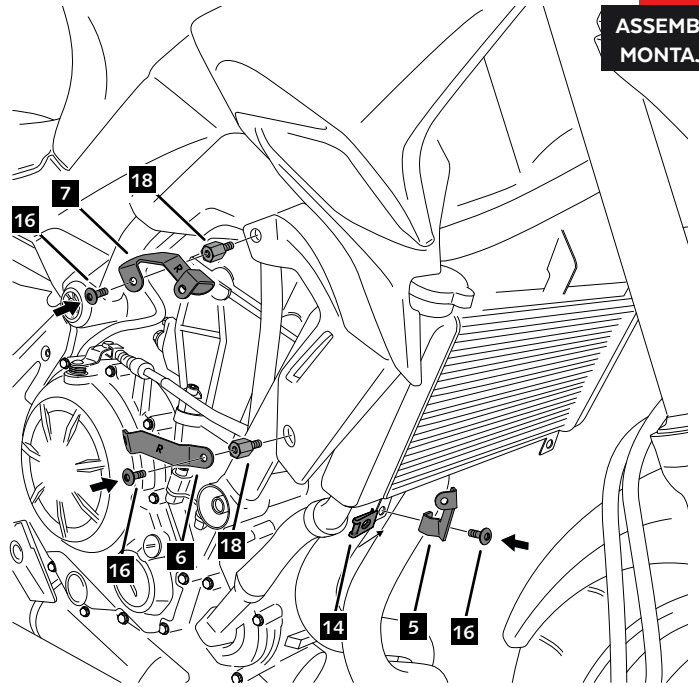

KAWASAKI Z650 '20-

M O U N T I N G I N S T R U C T I O N S

REF 20328

NAKED SPOILERS

ID.	PIEZA/PART	DESCRIPCIÓN	DESCRIPTION	QTY.	REF.:
1		Tapa derecha	Right cover	1	10770JM3
2		Deflector derecho	Right deflector	1	20329N/VM3
3		Tapa Izquierda	Left cover	1	10770JM3
4		Deflector izquierdo	Left deflector	1	20329N/VM3
5		Soporte derecho R1	Right support R1	1	SOPOR6P4R120328
6		Soporte derecho R2	Right support R2	1	SOPOR6P4R220328
7		Soporte derecho R3	Right support R3	1	SOPOR6P4R320328
8		Soporte izquierdo L1	Left support L1	1	SOPOR6P4L120328
9		Soporte izquierdo L2	Left support L2	1	SOPOR6P4L220328
10		Soporte izquierdo L3	Left support L3	1	SOPOR6P4L320328
11		Arandela de nylon M4x0,5	M4x0,5 nylon washer	4	ARNV00000000311
12		Tornillo M4x16 ISO 7380	Tornillo M4x16 ISO 7380	4	TORNIAI7380-310
13		Silentblock M4	M4 silentblock	4	SILENBTM4---062
14		Tuerca de clip M5	M5 clip nut	2	TUERCA-TRT-M5--
15		Tornillo allen M5x16 Ø11 ISO 7380	M5x16 Ø11 ISO 7380 allen screw	6	TORNI-AI----520
16		Tornillo allen M5x11 Ø11 ISO 7380	M5x11 Ø11 ISO 7380 allen screw	6	TORNI-I7380-493
17		Tornillo especial M5x15 Long Hexagonal 14 (rosca int M5x12)	Tornillo especial M5x15 Long Hexagonal 14 (rosca int M5x12)	1	TORNI-EM5---513
18		Tornillo especial M5x17 Long Hexagonal 20 (rosca int M5x15)	Tornillo especial M5x17 Long Hexagonal 20 (rosca int M5x15)	2	TORNI-EC----664
19		Tornillo especial M5x16 Long Hexagonal 40 (rosca int M5x16)	Tornillo especial M5x16 Long Hexagonal 40 (rosca int M5x16)	1	TORNI-E-----859
20		Tapón tornillo M5 ISO 7380	M5 ISO 7380 allen screw cap	6	TAPON-----85
21		Silentblock Ø9xØ6x8mm	Ø9xØ6x8mm silentblock	6	AROPASACABLES-3
22		Casquillo con valona Ø12xØ6,8x7,3	Ø12xØ6,8x7,3 bush with flange	6	CASQUI-1A---750

KAWASAKI Z650 '20-

INSTRUCCIONES DE MONTAJE - MOUNTING INSTRUCTIONS - MONTAGEANLEITUNG

1

LADO DERECHO - RIGHT SIDE - RECHTE SEITE

**DISASSEMBLY
DESMONTAJE**

A Componentes originales
Original components

2

**ASSEMBLY
MONTAJE**