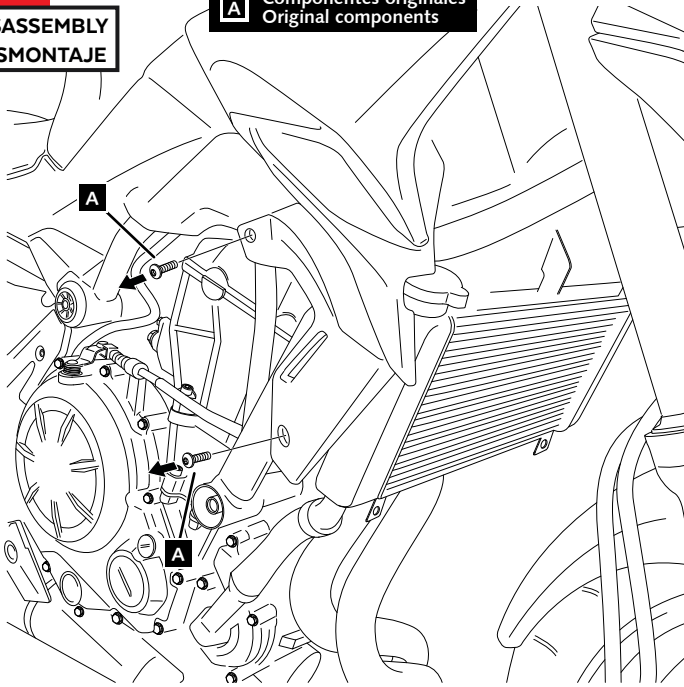

KAWASAKI Z650 '20-

M O U N T I N G I N S T R U C T I O N S

REF 20328

NAKED SPOILERS

ID.	PIEZA/PART	DESCRIPCIÓN	DESCRIPTION	QTY.	REF.:
1		Tapa derecha	Right cover	1	10770JM3
2		Deflector derecho	Right deflector	1	20329N/VM3
3		Tapa Izquierda	Left cover	1	10770JM3
4		Deflector izquierdo	Left deflector	1	20329N/VM3
5		Soporte derecho R1	Right support R1	1	SOPOR6P4R120328
6		Soporte derecho R2	Right support R2	1	SOPOR6P4R220328
7		Soporte derecho R3	Right support R3	1	SOPOR6P4R320328
8		Soporte izquierdo L1	Left support L1	1	SOPOR6P4L120328
9		Soporte izquierdo L2	Left support L2	1	SOPOR6P4L220328
10		Soporte izquierdo L3	Left support L3	1	SOPOR6P4L320328
11		Arandela de nylon M4x0,5	M4x0,5 nylon washer	4	ARNV00000000311
12		Tornillo M4x16 ISO 7380	Tornillo M4x16 ISO 7380	4	TORNIAI7380-310
13		Silentblock M4	M4 silentblock	4	SILENBTM4---062
14		Tuerca de clip M5	M5 clip nut	2	TUERCA-TRT-M5--
15		Tornillo allen M5x16 Ø11 ISO 7380	M5x16 Ø11 ISO 7380 allen screw	6	TORNI-AI----520
16		Tornillo allen M5x11 Ø11 ISO 7380	M5x11 Ø11 ISO 7380 allen screw	6	TORNI-I7380-493
17		Tornillo especial M5x15 Long Hexagonal 14 (rosca int M5x12)	Tornillo especial M5x15 Long Hexagonal 14 (rosca int M5x12)	1	TORNI-EM5---513
18		Tornillo especial M5x17 Long Hexagonal 20 (rosca int M5x15)	Tornillo especial M5x17 Long Hexagonal 20 (rosca int M5x15)	2	TORNI-EC----664
19		Tornillo especial M5x16 Long Hexagonal 40 (rosca int M5x16)	Tornillo especial M5x16 Long Hexagonal 40 (rosca int M5x16)	1	TORNI-E-----859
20		Tapón tornillo M5 ISO 7380	M5 ISO 7380 allen screw cap	6	TAPON-----85
21		Silentblock Ø9xØ6x8mm	Ø9xØ6x8mm silentblock	6	AROPASACABLES-3
22		Casquillo con valona Ø12xØ6,8x7,3	Ø12xØ6,8x7,3 bush with flange	6	CASQUI-1A---750

KAWASAKI Z650 '20-

INSTRUCCIONES DE MONTAJE - MOUNTING INSTRUCTIONS - MONTAGEANLEITUNG

1

LADO DERECHO - RIGHT SIDE - RECHTE SEITE

**DISASSEMBLY
DESMONTAJE**

A Componentes originales
Original components

2

**ASSEMBLY
MONTAJE**