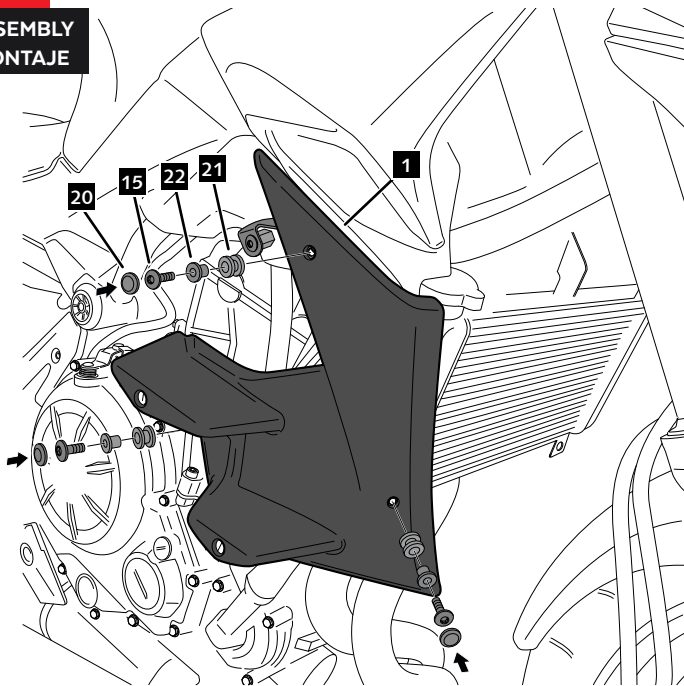

3

**ASSEMBLY
MONTAJE**