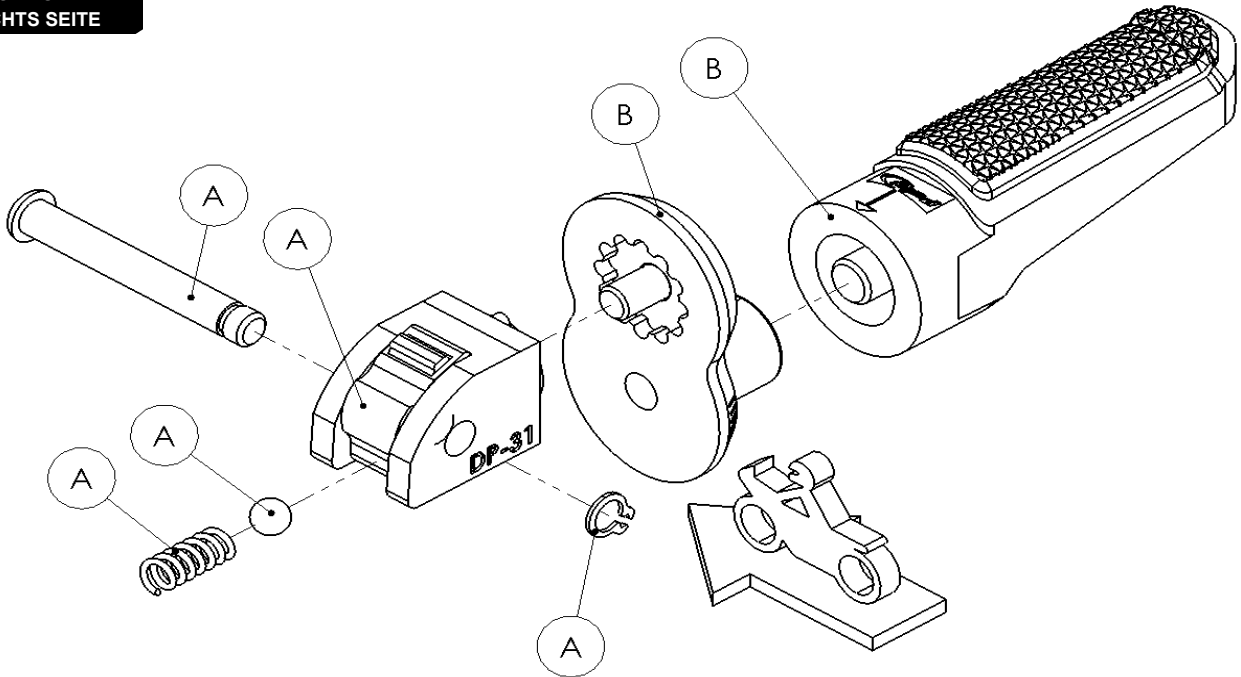

Ref.
20324N

DESPLAZADOR DE ESTRIBERA
FOOTPEG EXTENSION

LADO DERECHO
RIGHT SIDE
RECHTS SEITE

A Piezas originales / Original parts
B Piezas no suministradas con esta referencia / Parts not supplied with this reference

LADO IZQUIERDO
LEFT SIDE
LINKS SEITE

A Pieza original / Original parts
B Piezas no suministradas con esta referencia / Parts not supplied with this reference

CONSULTAR EN NUESTRA PAGINA WEB LA DISPONIBILIDAD
DEL VIDEO DE MONTAJE DE ESTA REFERENCIA.
CONSULT OUR WEBSITE THE VIDEO MOUNT AVAILABILITY
OF THIS REFERENCE.