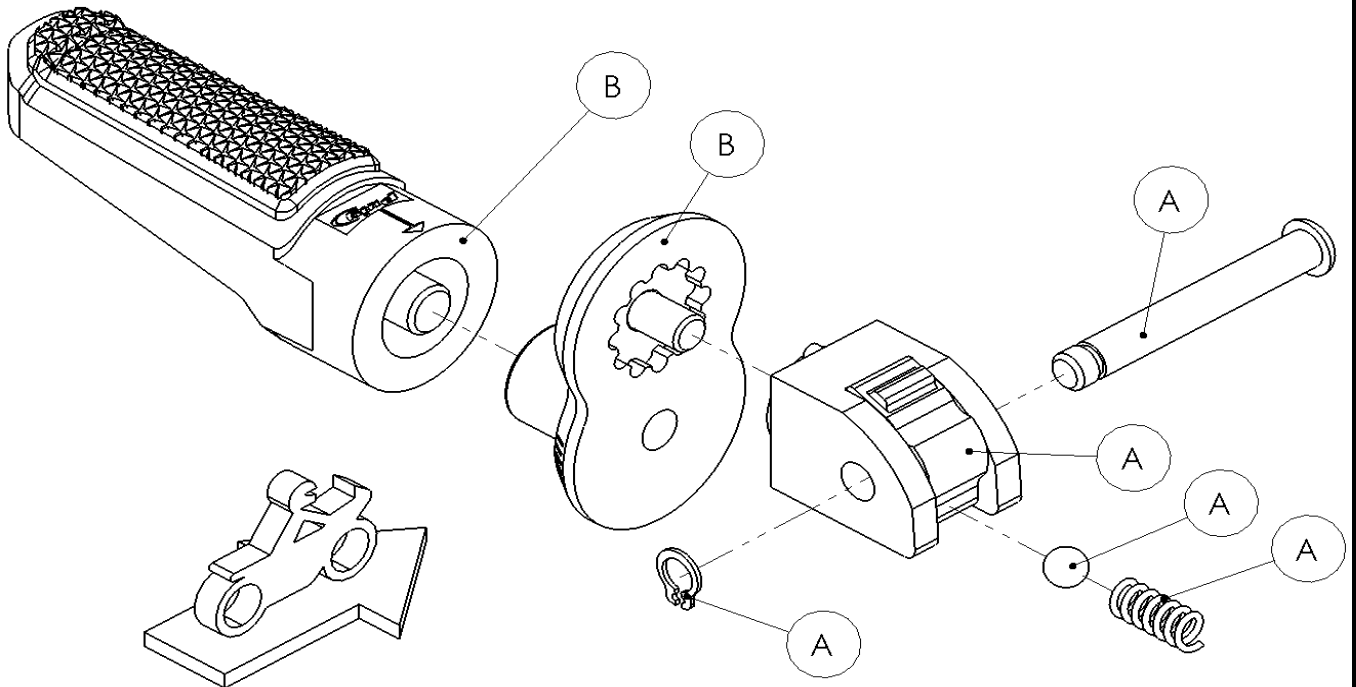

Ref.
20324N

DESPLAZADOR DE ESTRIBERA
FOOTPEG EXTENSION

LADO DERECHO
RIGHT SIDE
RECHTS SEITE

A Piezas originales / Original parts
B Piezas no suministradas con esta referencia / Parts not supplied with this reference

LADO IZQUIERDO
LEFT SIDE
LINKS SEITE

A Pieza original / Original parts
B Piezas no suministradas con esta referencia / Parts not supplied with this reference

CONSULTAR EN NUESTRA PAGINA WEB LA DISPONIBILIDAD
DEL VIDEO DE MONTAJE DE ESTA REFERENCIA.
CONSULT OUR WEBSITE THE VIDEO MOUNT AVAILABILITY
OF THIS REFERENCE.