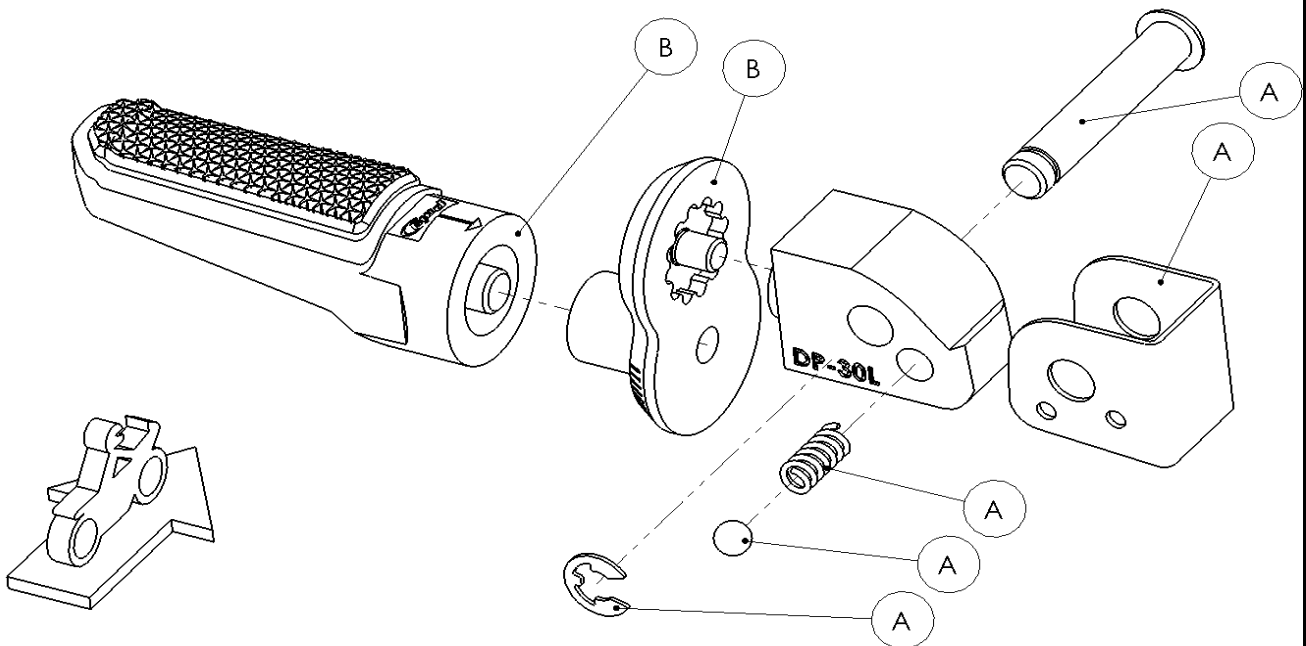

Ref.
20305N

DESPLAZADOR PASAJERO / PASSENGER FOOTPEG
Opción de montaje 1 / Mounting option 1

LADO DERECHO
RIGHT SIDE
RECHTS SEITE

A Piezas originales / Original parts
B Piezas no suministradas con esta referencia / Parts not supplied with this reference

LADO IZQUIERDO
LEFT SIDE
LINKS SEITE

A Piezas originales / Original parts
B Piezas no suministradas con esta referencia / Parts not supplied with this reference

Ref.
10768

DESPLAZADOR PASAJERO / PASSENGER FOOTPEG
Opción de montaje 2 / Mounting option 2