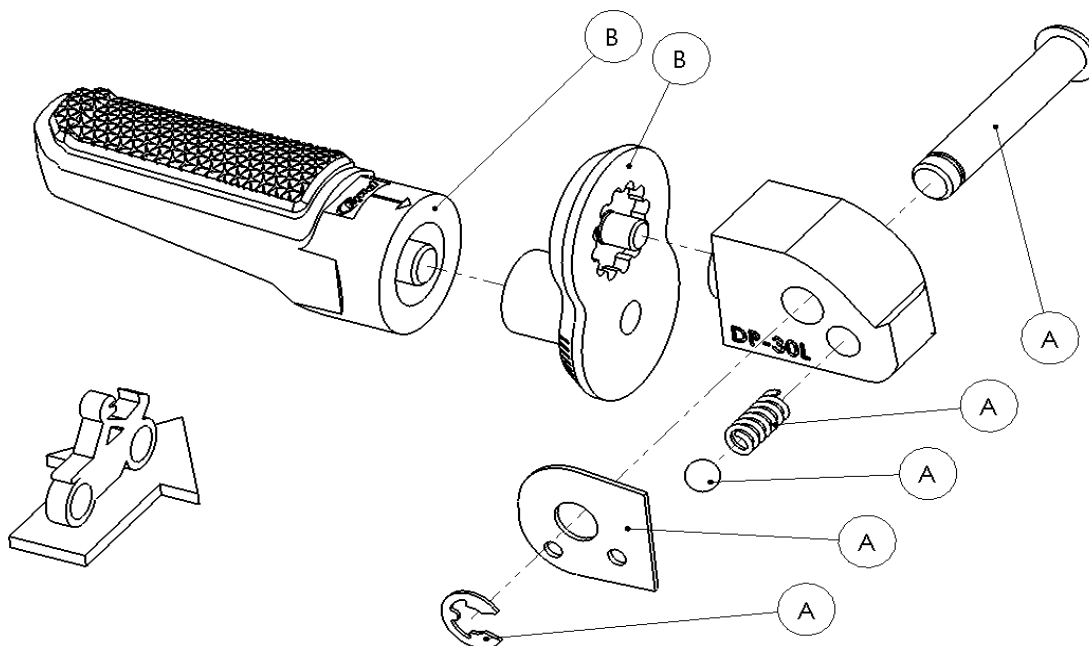

Ref.
20305N

DESPLAZADOR PASAJERO / PASSENGER FOOTPEG
Opción de montaje 1 / Mounting option 1

LADO DERECHO
RIGHT SIDE
RECHTS SEITE

A Piezas originales / Original parts
B Piezas no suministradas con esta referencia / Parts not supplied with this reference

LADO IZQUIERDO
LEFT SIDE
LINKS SEITE

A Piezas originales / Original parts
B Piezas no suministradas con esta referencia / Parts not supplied with this reference

Ref.
10768

DESPLAZADOR PASAJERO / PASSENGER FOOTPEG
Opción de montaje 2 / Mounting option 2

LADO IZQUIERDO
LEFT SIDE
LINKS SEITE

A Piezas originales / Original parts
B Piezas no suministradas con esta referencia / Parts not supplied with this reference

LADO DERECHO
RIGHT SIDE
RECHTS SEITE

A Piezas originales / Original parts
B Piezas no suministradas con esta referencia / Parts not supplied with this reference