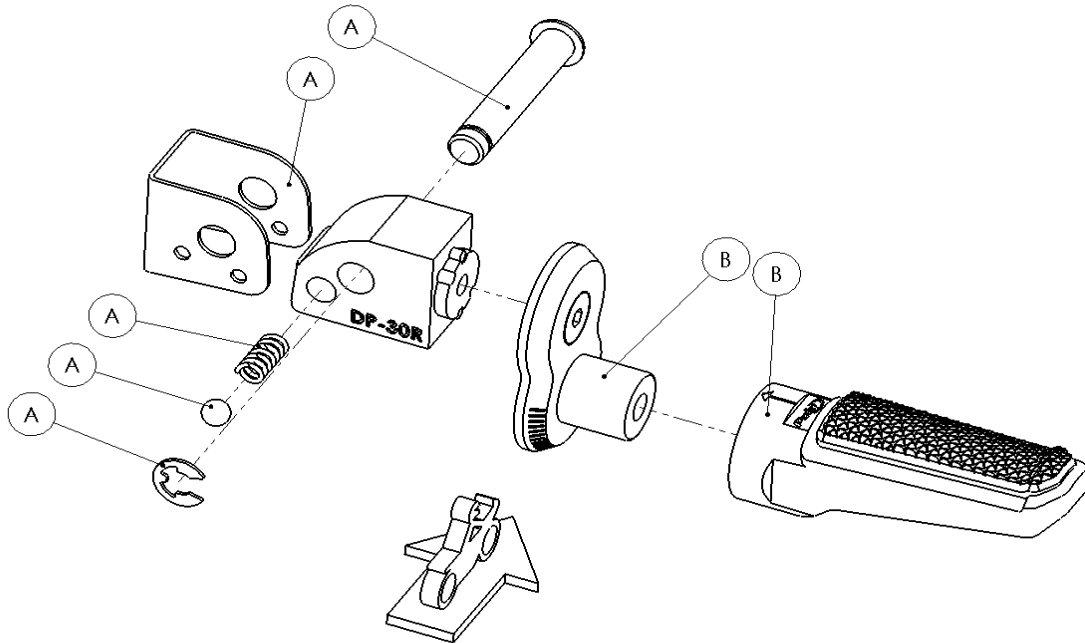

Ref.
20305N

DESPLAZADOR PASAJERO / PASSENGER FOOTPEG
Opción de montaje 1 / Mounting option 1

LADO DERECHO
RIGHT SIDE
RECHTS SEITE

A Piezas originales / Original parts
B Piezas no suministradas con esta referencia / Parts not supplied with this reference

LADO IZQUIERDO
LEFT SIDE
LINKS SEITE

A Piezas originales / Original parts
B Piezas no suministradas con esta referencia / Parts not supplied with this reference

Ref.
10768

DESPLAZADOR PASAJERO / PASSENGER FOOTPEG
Opción de montaje 2 / Mounting option 2