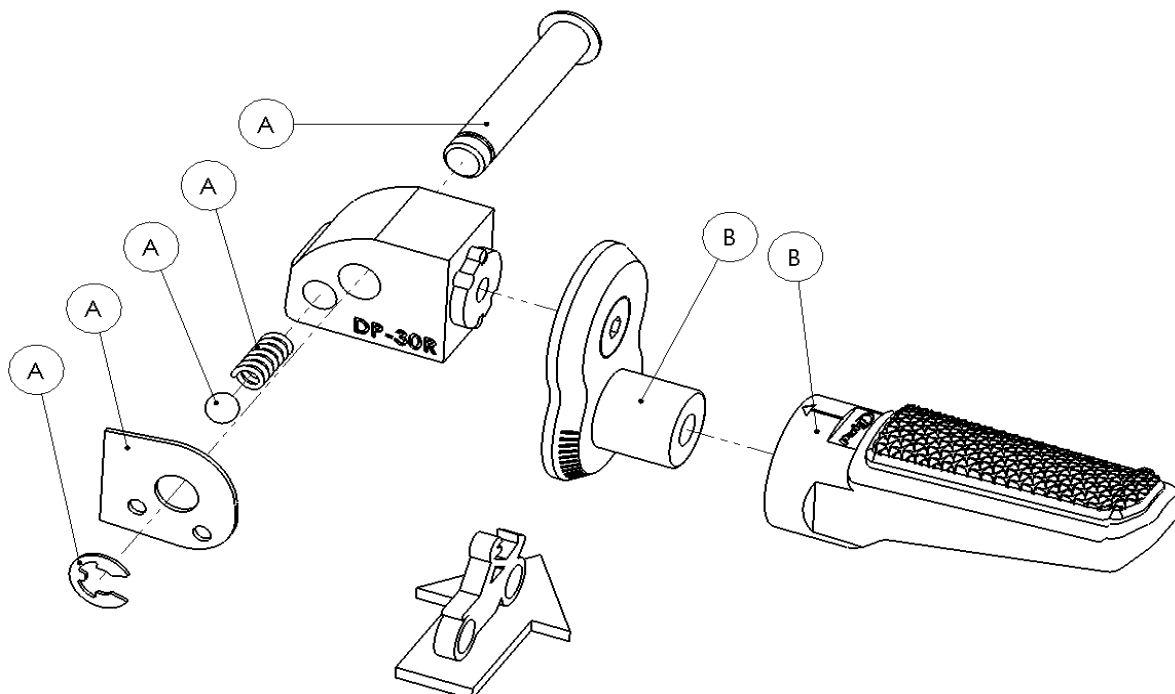

A Piezas originales / Original parts
B Piezas no suministradas con esta referencia / Parts not supplied with this reference

CONSULTAR EN NUESTRA PAGINA WEB LA DISPONIBILIDAD
DEL VIDEO DE MONTAJE DE ESTA REFERENCIA.
CONSULT OUR WEBSITE THE VIDEO MOUNT AVAILABILITY
OF THIS REFERENCE.