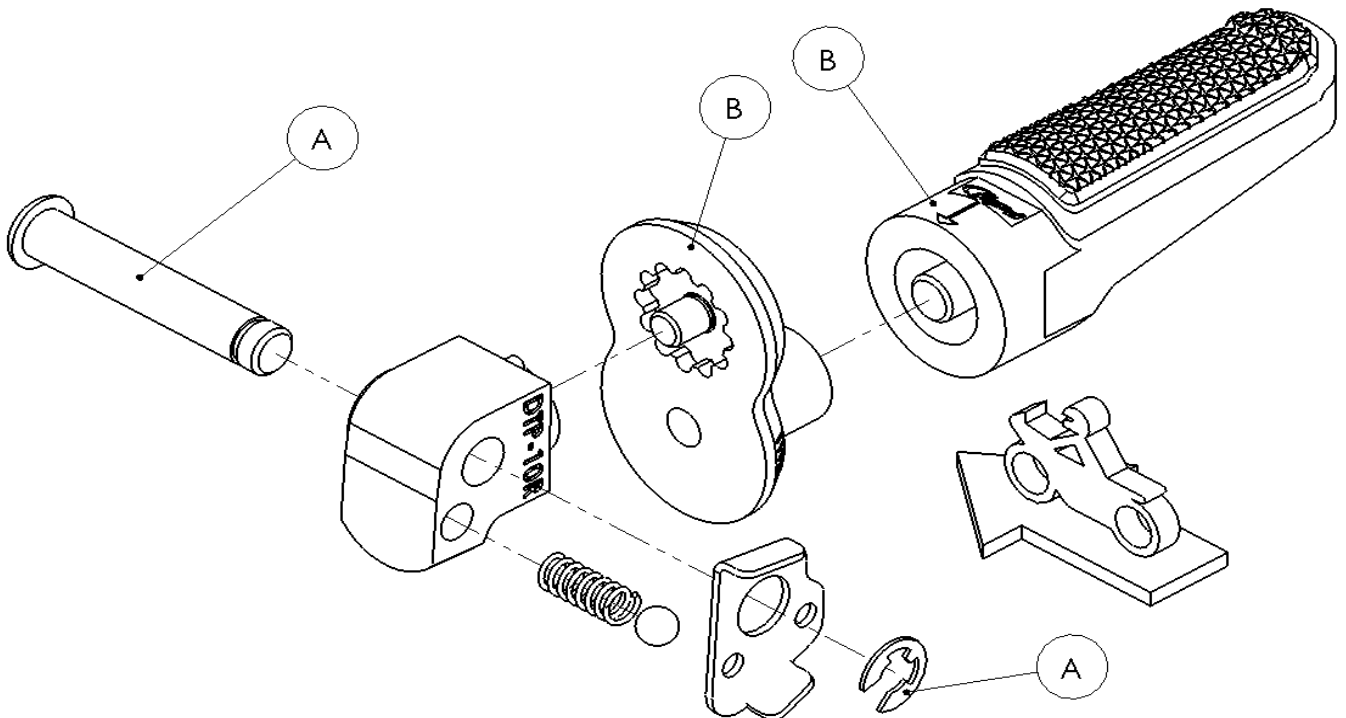

Ref.
20275N

DESPLAZADOR DE ESTRIBERA FOOTPEG EXTENSION

LADO DERECHO
RIGHT SIDE
RECHTS SEITE

A Piezas originales / Original parts
B Piezas no suministradas con esta referencia / Parts not supplied with this reference

LADO IZQUIERDO
LEFT SIDE
LINKS SEITE

A Pieza original / Original parts
B Piezas no suministradas con esta referencia / Parts not supplied with this reference

**CONSULTAR EN NUESTRA PAGINA WEB LA DISPONIBILIDAD
DEL VIDEO DE MONTAJE DE ESTA REFERENCIA.
CONSULT OUR WEBSITE THE VIDEO MOUNT AVAILABILITY
OF THIS REFERENCE.**