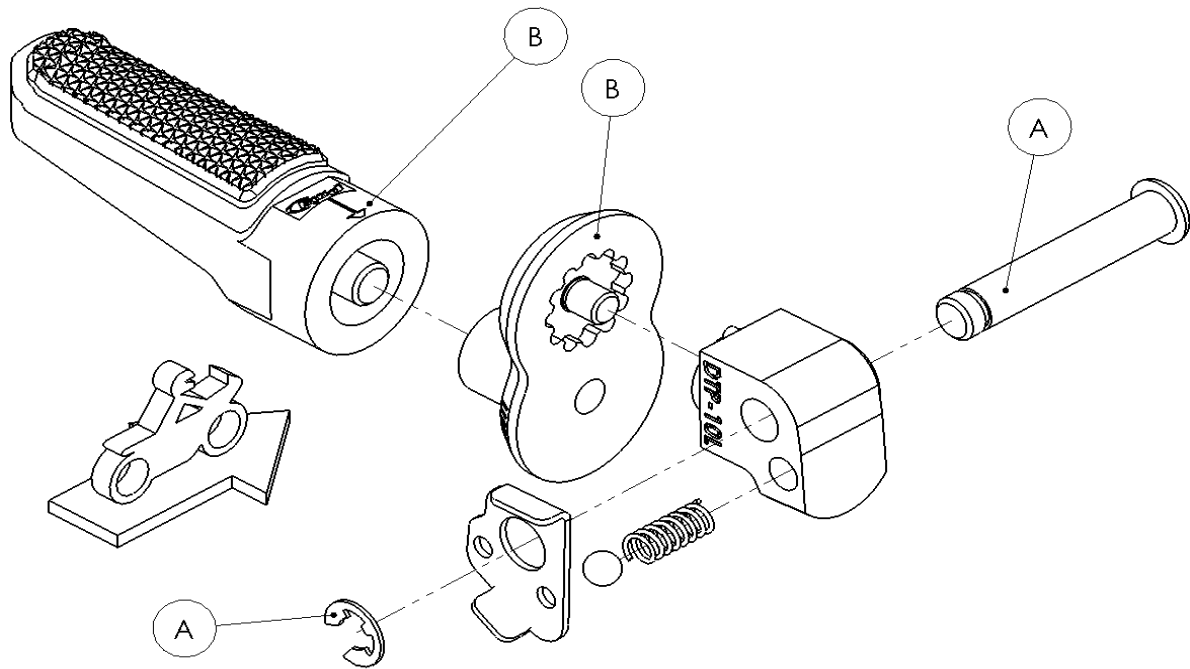

Ref.
20275N

DESPLAZADOR DE ESTRIBERA FOOTPEG EXTENSION

LADO DERECHO
RIGHT SIDE
RECHTS SEITE

A Piezas originales / Original parts
B Piezas no suministradas con esta referencia / Parts not supplied with this reference

LADO IZQUIERDO
LEFT SIDE
LINKS SEITE

A Pieza original / Original parts
B Piezas no suministradas con esta referencia / Parts not supplied with this reference

**CONSULTAR EN NUESTRA PAGINA WEB LA DISPONIBILIDAD
DEL VIDEO DE MONTAJE DE ESTA REFERENCIA.
CONSULT OUR WEBSITE THE VIDEO MOUNT AVAILABILITY
OF THIS REFERENCE.**