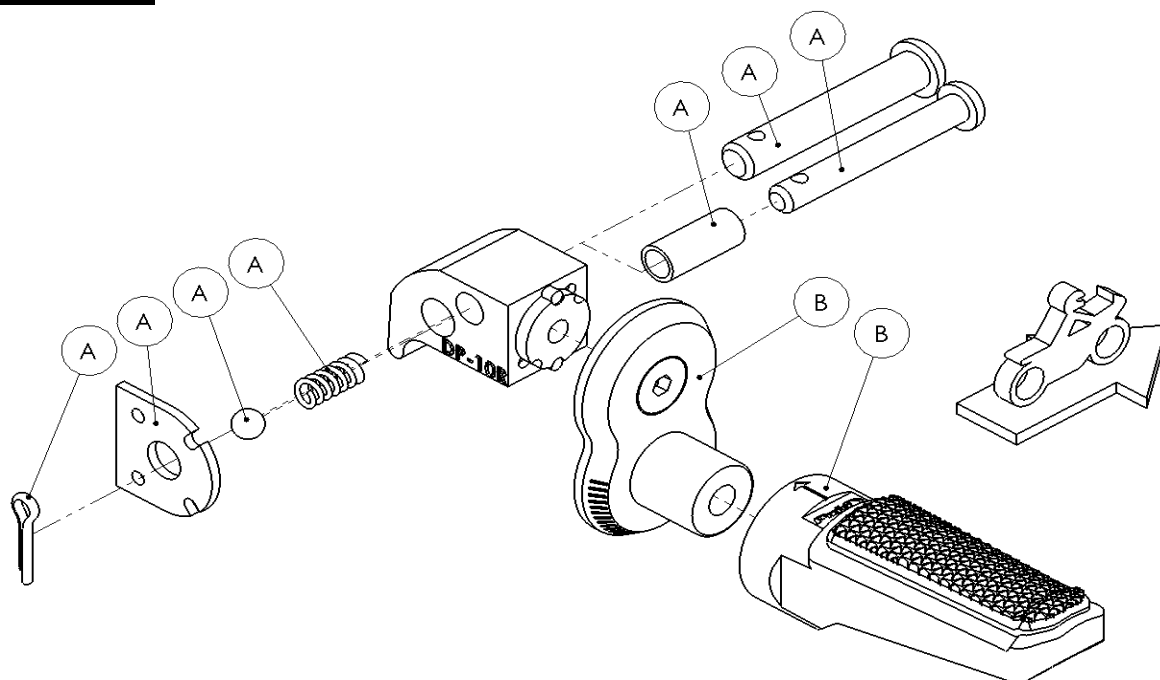

Ref.
20253N

DESPLAZADOR DE ESTRIBERA FOOTPEG EXTENSION

LADO DERECHO
RIGHT SIDE
RECHTS SEITE

A Piezas originales / Original parts
B Piezas no suministradas con esta referencia / Parts not supplied with this reference

LADO IZQUIERDO
LEFT SIDE
LINKS SEITE

A Pieza original / Original parts
B Piezas no suministradas con esta referencia / Parts not supplied with this reference

CONSULTAR EN NUESTRA PAGINA WEB LA DISPONIBILIDAD
DEL VIDEO DE MONTAJE DE ESTA REFERENCIA.
CONSULT OUR WEBSITE THE VIDEO MOUNT AVAILABILITY
OF THIS REFERENCE.