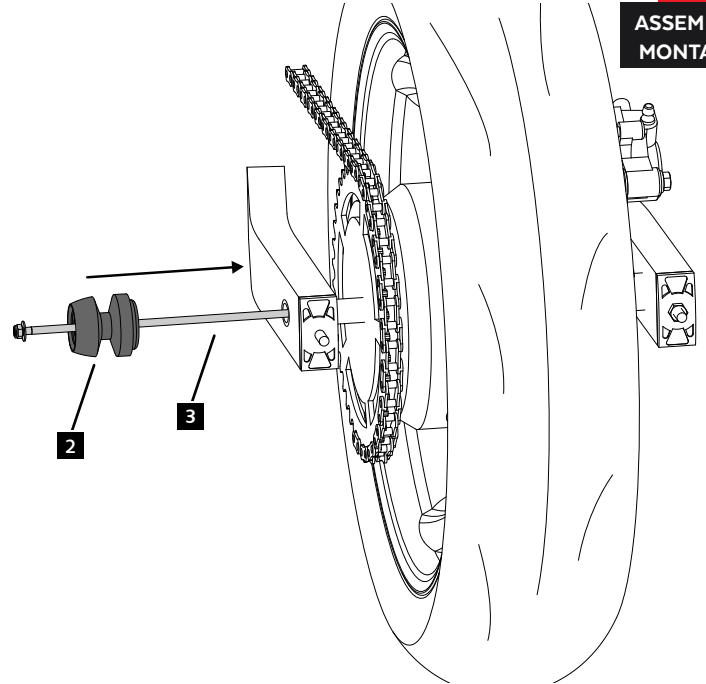

# YAMAHA TÉNÉRÉ 700 '19-

REF 20226N

INSTRUCCIONES DE MONTAJE - MOUNTING INSTRUCTIONS - MONTAGEANLEITUNG

**1**

ASSEMBLY  
MONTAJE

**2**

ASSEMBLY  
MONTAJE

**3**