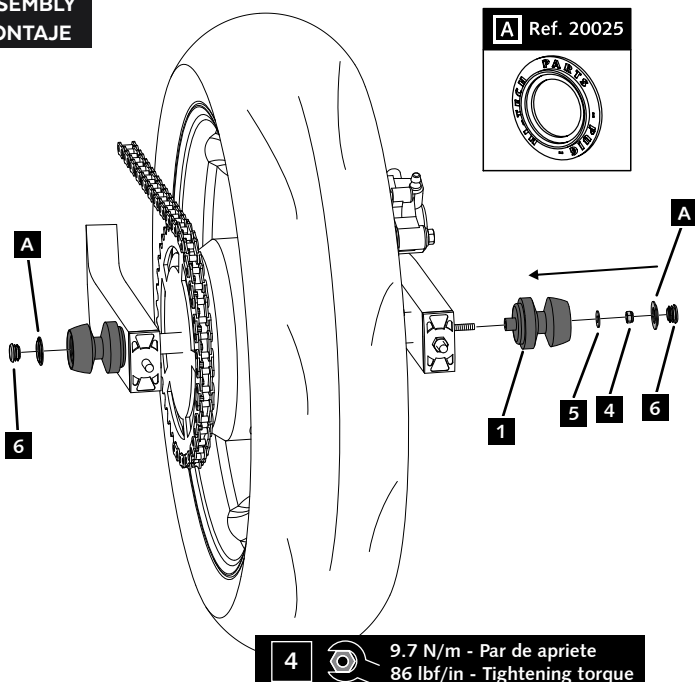

# YAMAHA TÉNÉRÉ 700 '19-

REF 20226N

INSTRUCCIONES DE MONTAJE - MOUNTING INSTRUCTIONS - MONTAGEANLEITUNG

**1**

ASSEMBLY  
MONTAJE

**2**

ASSEMBLY  
MONTAJE

**3**

ASSEMBLY  
MONTAJE

CONSULTAR EN NUESTRA PAGINA WEB LA  
DISPONIBILIDAD DEL VIDEO DE MONTAJE DE  
ESTA REFERENCIA.  
CONSULT OUR WEBSITE THE VIDEO MOUNT  
AVAILABILITY OF THIS REFERENCE.

**6** Extracción del tapón / Removing the cap