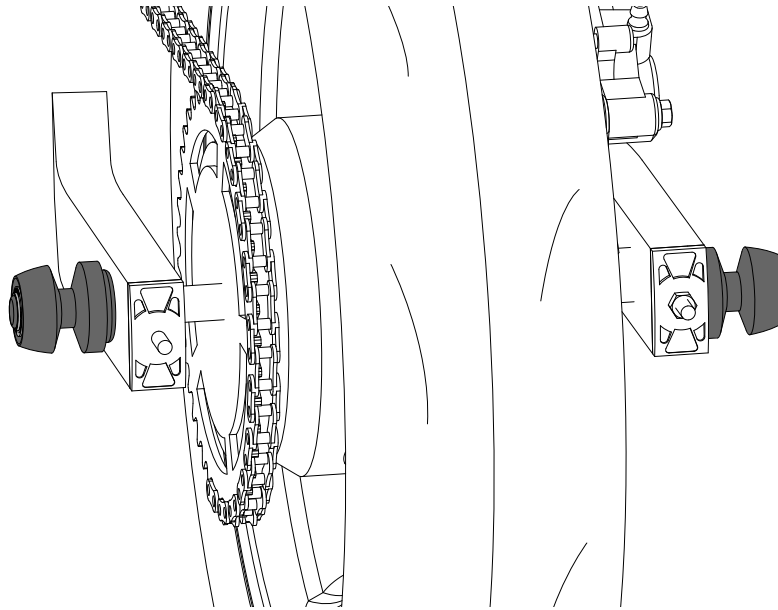

## M O U N T I N G I N S T R U C T I O N S

REF 20226N

PROTECTOR BASCULANTE PHB19 / PHB19 PROTECTOR SWINGARM

1 Person

20 min

EASY

TUBE

Nº 10