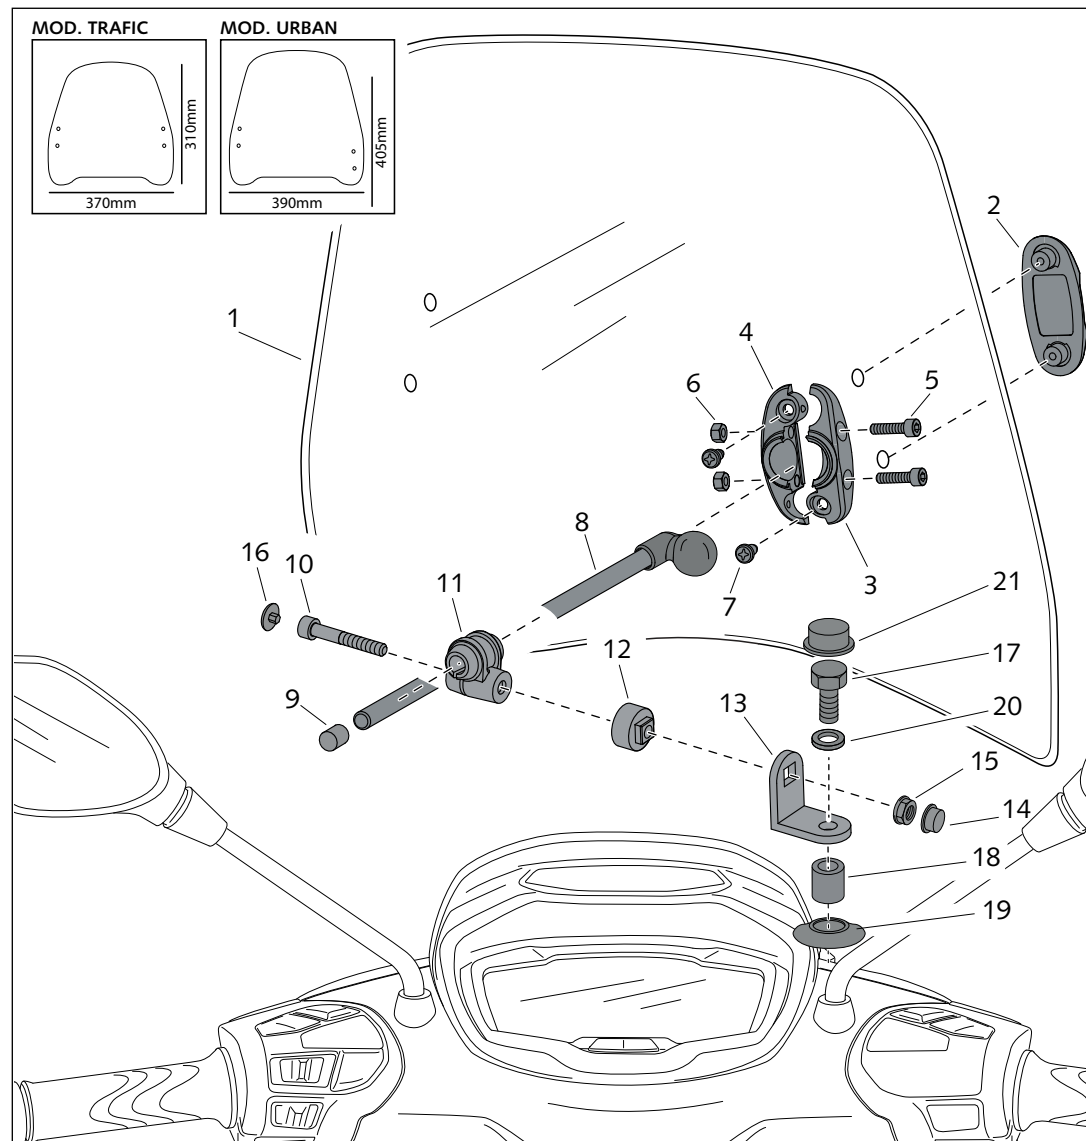

PREVENCIÓN

- Usar agua y jabón neutro para limpiar la pantalla.
- Revisar periódicamente el apriete de la tornillería.
- Estacionar el scooter en dirección al sol, evitando el efecto lupa que puede dañar algunas partes.
- Aparcar si es posible en superficies niveladas.

Gracias por su atención.

PREVENTION

- Use water and neutral soap to clean the windshield.
- Check the tightening of the fasteners periodically.
- Park the scooter facing the sun, avoiding the sun-reflection effect that may damage some parts.
- Park if possible on even surfaces.

Thanks for your attention.

ID.	DESCRIPCIÓN	DESCRIPTION	QTY.
1	Pantalla	Windshield	1
2	Tapa exterior	Exterior cap	2
3	Soporte rótula exterior	Ball bearing exterior support	2
4	Soporte rótula interior	Ball bearing interior support	2
5	Tornillo allen M5x20 DIN912 inox	M5x20 DIN912 allen inox screw	4
6	Tuerca M5 DIN982 autofrenado inox	M5 DIN982 lock inox nut	4
7	Tornillo phillips M5x13	M5x13 phillips screw	4
8	Varilla 90° Ø9x100	Rod 90° Ø9x100	2
9	Tapón final varilla	Final bar cap	2
10	Tornillo M6x35 DIN912	M6x35 DIN912 screw	2
11	Soporte guía sujección varilla	Rod guide support	2
12	Acoplamiento esquadra	Coupling angle	2
13	Esquadra Ref.:582	Angle Ref.:582	2
14	Caperuza plana M6	M6 cover cap	2
15	Tuerca M6 DIN6923	M6 DIN6923 nut	2
16	Tapón tornillo M6 DIN912	M6 DIN912 screw cap	2
17	Tornillo M10/150 x 50	M10/150 x 50 screw	2
18	Casquillo Ø10,5 Ø16 x 30	Ø10,5 Ø16 x 30 spacer	2
19	Fuelle tapa taladro	Below drill cover	2
20	Arandela M10 DIN125	M10 DIN125 washer	2
21	Caperuza plana M10	M10 cover cap	2

CARENABRÍS ADAPTABLE A - WINDSHIELD ADAPTABLE TO

PIAGGIO BEVERLY 300-400 '21

Mod.: TRAFIC
Ref.: 2022

Mod.: URBAN
Ref.: 20260