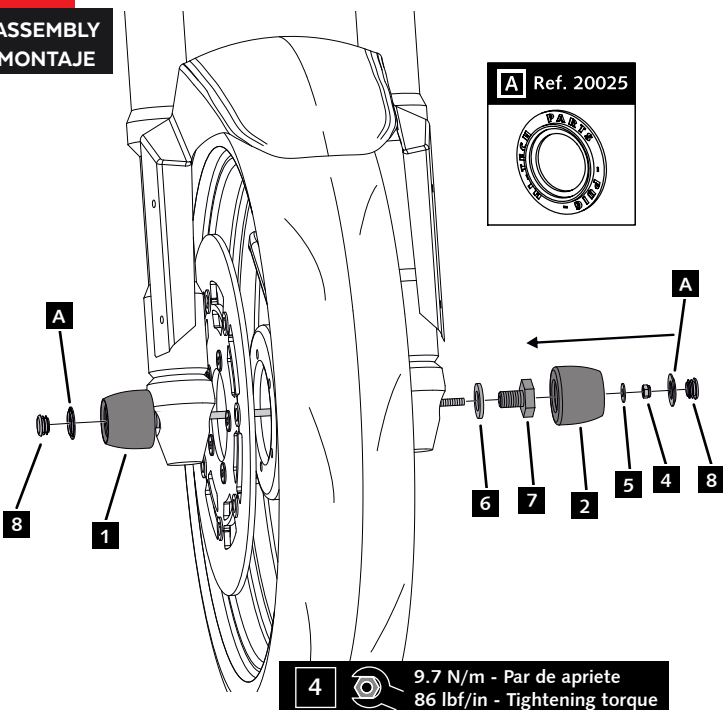

YAMAHA T-MAX 530 / DX / SX '17-

INSTRUCCIONES DE MONTAJE - MOUNTING INSTRUCTIONS - MONTAGEANLEITUNG

1

ASSEMBLY
MONTAJE

2

ASSEMBLY
MONTAJE

3

ASSEMBLY
MONTAJE