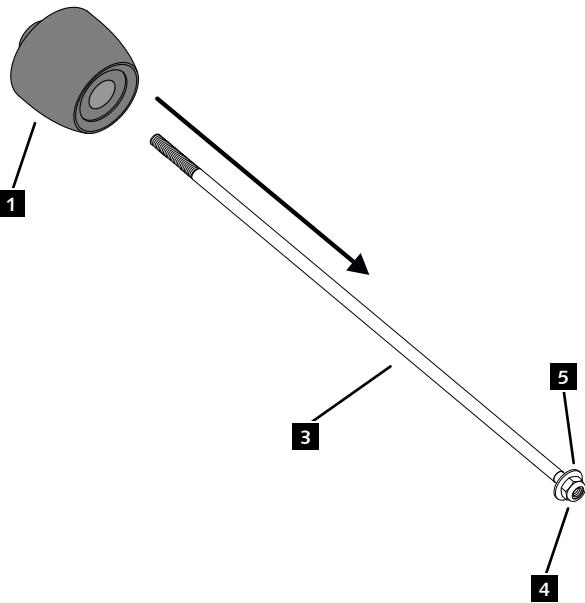

YAMAHA T-MAX 530 / DX / SX '17-

M O U N T I N G I N S T R U C T I O N S

REF 20212N

PROTECTOR HORQUILLA PHB19 / PHB19 PROTECTOR FRONT-AXLE

15 min

EASY

ID.	PIEZA / PART	QTY.	REF.:
1		1	PROFOR11-3-0755
2		1	PROFOR01-4-0745
3		1	VARIFO02-1-0002
4		2	TUZBM6000000024
5		2	ARANDEPD125-054
6		1	M2AM14DIN125AZB
7		1	M2TM14150020A8B
8		2	TAPAFINALR17-18

YAMAHA T-MAX 530 / DX / SX '17-

INSTRUCCIONES DE MONTAJE - MOUNTING INSTRUCTIONS - MONTAGEANLEITUNG

1

ASSEMBLY
MONTAJE

2

ASSEMBLY
MONTAJE

3

ASSEMBLY
MONTAJE