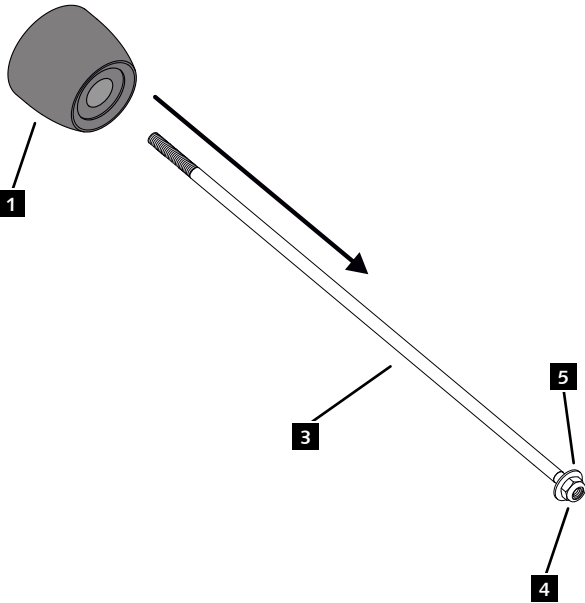

KTM 790 / R ADVENTURE '19-

M O U N T I N G I N S T R U C T I O N S

REF 20209N

PROTECTOR HORQUILLA PHB19 / PHB19 PROTECTOR FRONT-AXLE

ID.	PIEZA / PART	QTY.	REF.:
1		1	PROFOR40-2-0785
2		1	PROFOR38-0-0038
3		1	VARIFO15-0-0015
4		2	TUZBM6000000024
5		2	ARANDEPD125-054
6		1	CASQU467-0-1767
7		2	FORTAPS 17-18

KTM 790 / R ADVENTURE '19-

INSTRUCCIONES DE MONTAJE - MOUNTING INSTRUCTIONS - MONTAGEANLEITUNG

1

ASSEMBLY
MONTAJE

2

ASSEMBLY
MONTAJE

3

ASSEMBLY
MONTAJE

4 9.7 N/m - Par de apriete
86 lbf/in - Tightening torque

CONSULTAR EN NUESTRA PAGINA WEB LA
DISPONIBILIDAD DEL VIDEO DE MONTAJE DE
ESTA REFERENCIA.
CONSULT OUR WEBSITE THE VIDEO MOUNT
AVAILABILITY OF THIS REFERENCE.

7 Extracción del tapón / Removing the cap