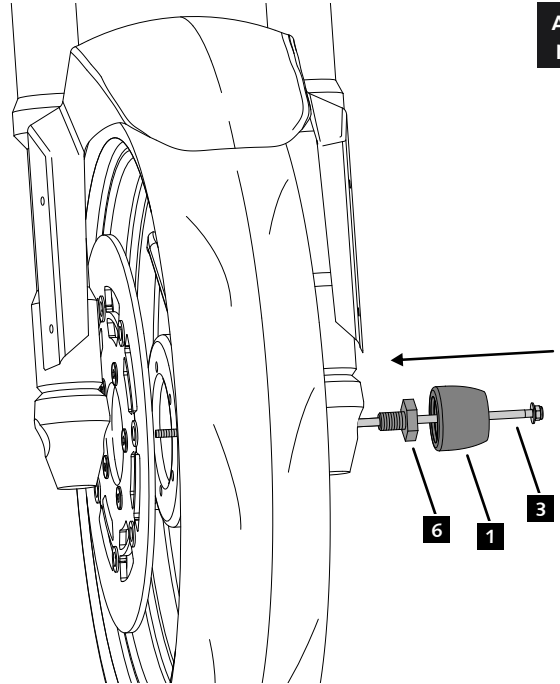

KTM 790 / R ADVENTURE '19-

INSTRUCCIONES DE MONTAJE - MOUNTING INSTRUCTIONS - MONTAGEANLEITUNG

1

ASSEMBLY
MONTAJE

2

ASSEMBLY
MONTAJE

3

ASSEMBLY
MONTAJE

4 9.7 N/m - Par de apriete
86 lbf/in - Tightening torque

CONSULTAR EN NUESTRA PAGINA WEB LA
DISPONIBILIDAD DEL VIDEO DE MONTAJE DE
ESTA REFERENCIA.
CONSULT OUR WEBSITE THE VIDEO MOUNT
AVAILABILITY OF THIS REFERENCE.