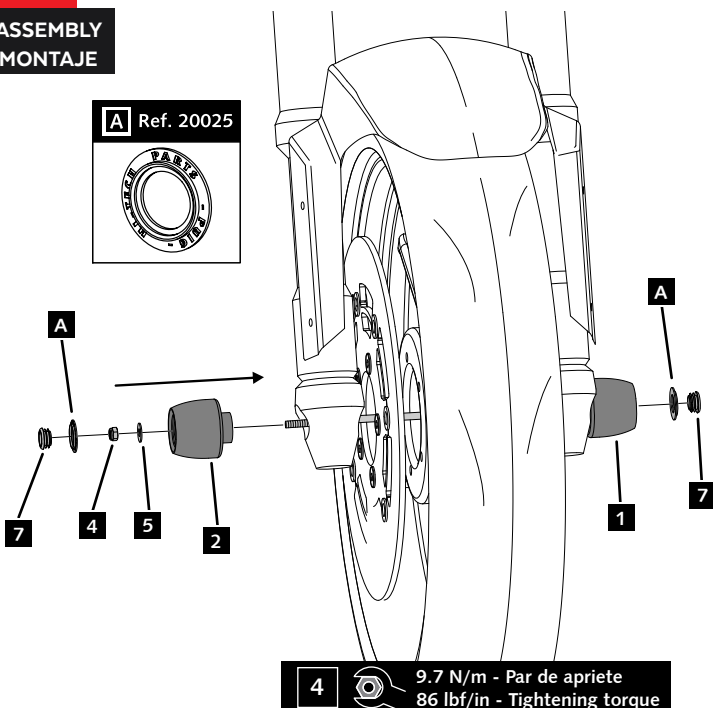

KTM 790 / R ADVENTURE '19-

INSTRUCCIONES DE MONTAJE - MOUNTING INSTRUCTIONS - MONTAGEANLEITUNG

1

ASSEMBLY
MONTAJE

2

ASSEMBLY
MONTAJE

3

ASSEMBLY
MONTAJE

4 9.7 N/m - Par de apriete
86 lbf/in - Tightening torque

CONSULTAR EN NUESTRA PAGINA WEB LA
DISPONIBILIDAD DEL VIDEO DE MONTAJE DE
ESTA REFERENCIA.
CONSULT OUR WEBSITE THE VIDEO MOUNT
AVAILABILITY OF THIS REFERENCE.

7 Extracción del tapón / Removing the cap