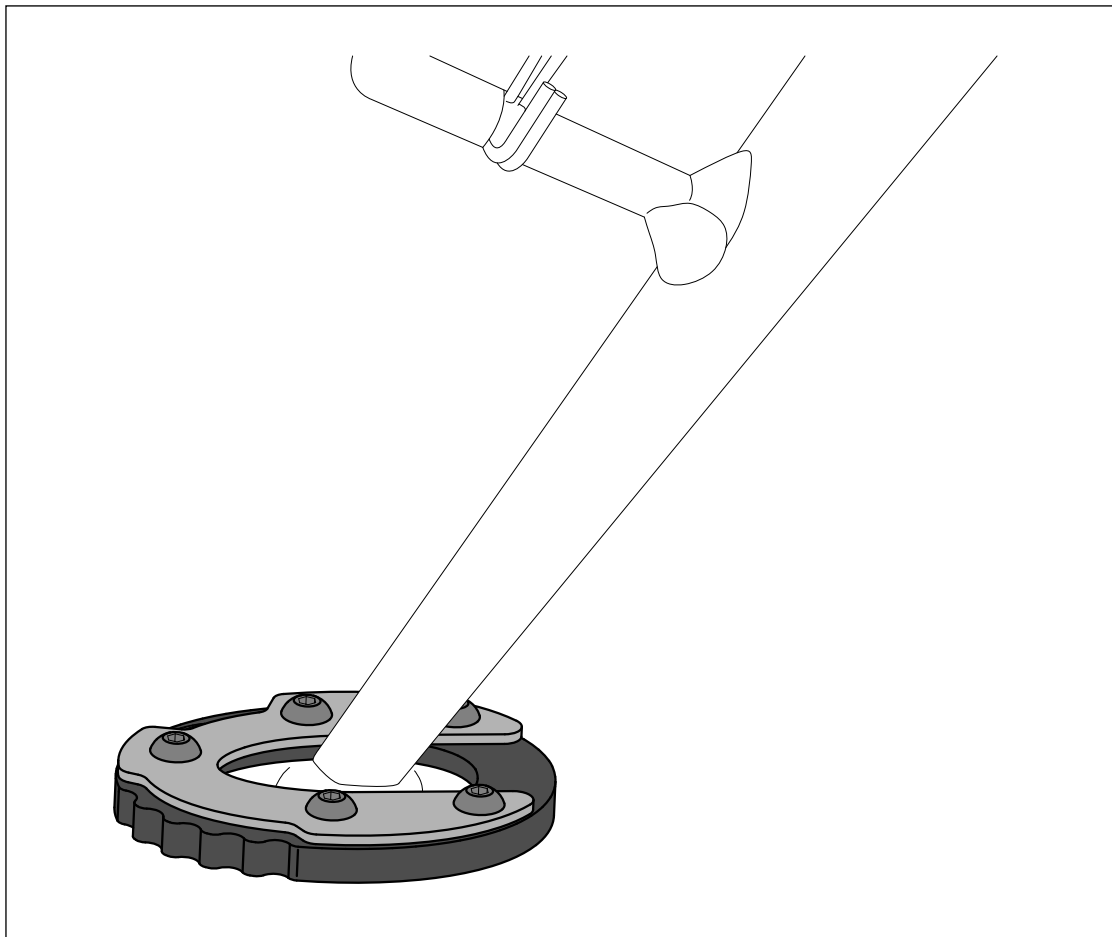

**KAWASAKI Z650 '17-'21 / Z900 '17-'21 /
NINJA 1000 SX '21 / VERSYS 1000 '19-'21**

REF 20198N

EXTENSIÓN PATA DE CABRA / KICKSTAND EXTENSION

1 Person

5 min

EASY

ALLEN

Nº 3

ID.	PIEZA / PART	DESCRIPCIÓN	DESCRIPTION	QTY.
1		Base aluminio	Aluminum base	1
2		Chapa superior	Upper plate	1
3		Tornillo M5x8 DIN1001 INOX	M5x8 DIN1001 INOX screw	5

**KAWASAKI Z650 '17-'21 / Z900 '17-'21 /
NINJA 1000 SX '21 / VERSYS 1000 '19-'21**