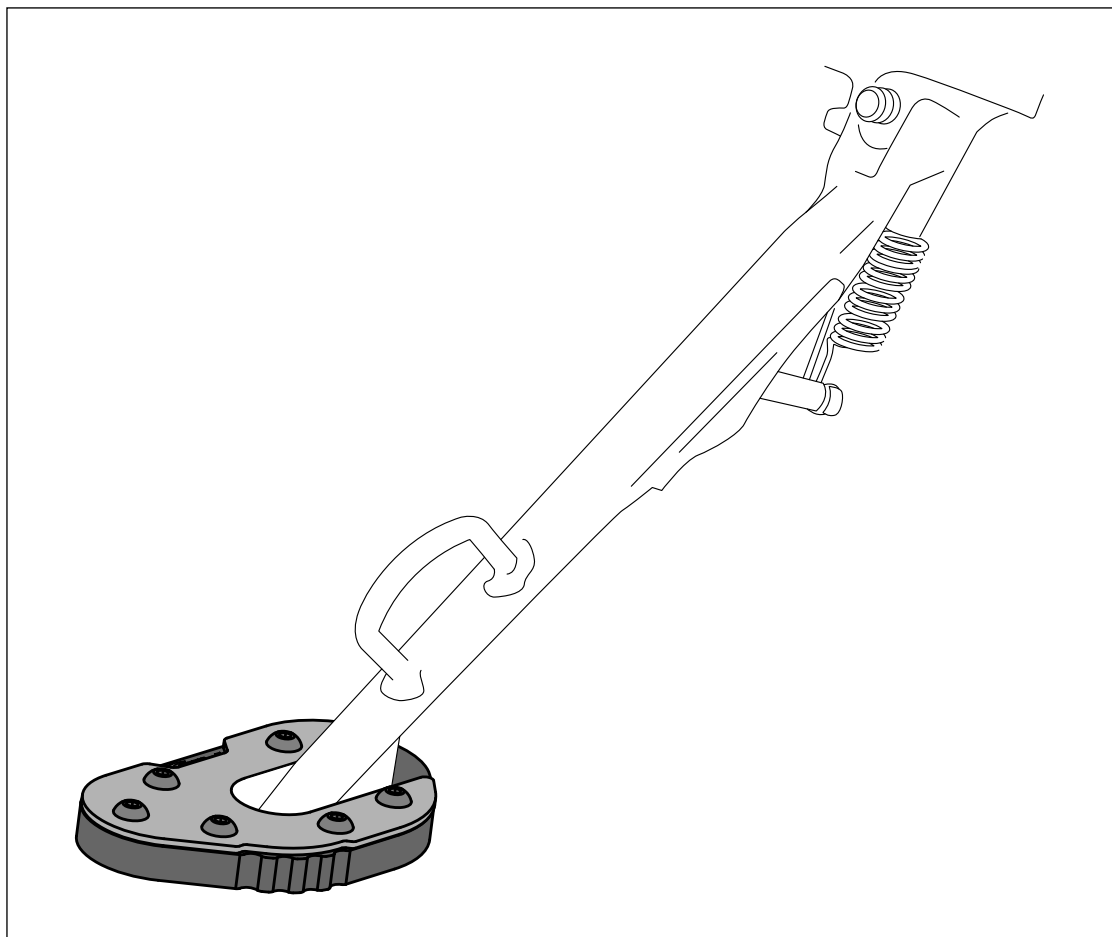

**SUZUKI DL650 V-STROM 04' - 21' /
DL650 V-STROM XT '15 - '21**

REF 20179N

EXTENSIÓN PATA DE CABRA / KICKSTAND EXTENSION

1 Person

5 min

EASY

ALLEN

Nº 3

ID.	PIEZA / PART	DESCRIPCIÓN	DESCRIPTION	QTY.
1		Base aluminio	Aluminum base	1
2		Chapa superior	Upper plate	1
3		Tornillo M5x10 DIN1001 INOX	M5x10 DIN1001 INOX screw	6

**SUZUKI DL650 V-STROM 04' - 21' /
DL650 V-STROM XT '15 - '21**