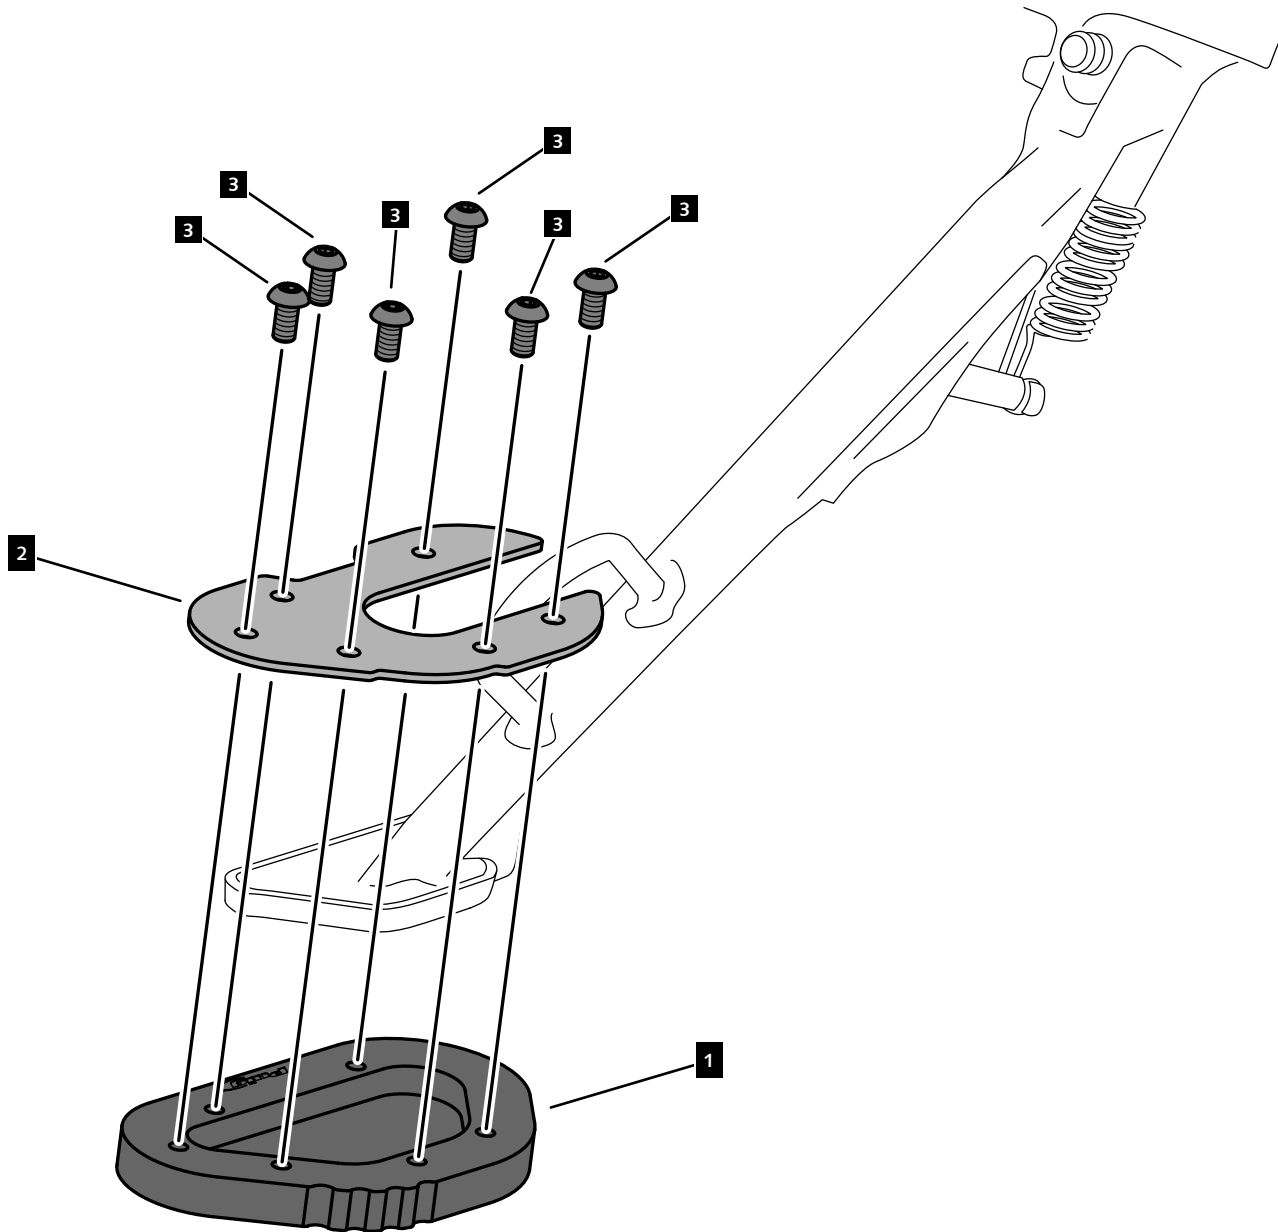

**SUZUKI DL650 V-STROM 04' - 21' /
DL650 V-STROM XT '15 - '21**

**REF
20179N**

INSTRUCCIONES DE MONTAJE - MOUNTING INSTRUCTIONS - MONTAGEANLEITUNG