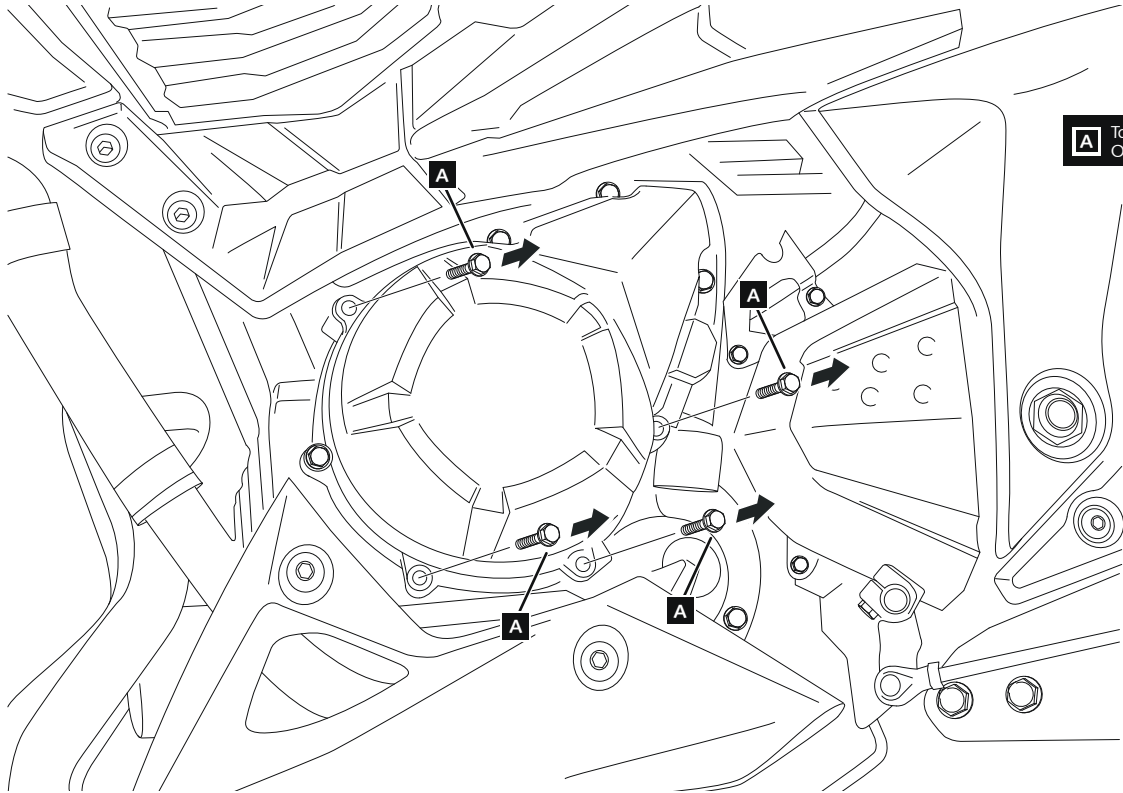

KAWASAKI Z800 '13-

M O U N T I N G I N S T R U C T I O N S

REF 20136N

TAPA ALTERNADOR / ALTERNATOR COVER

ID.	PIEZA / PART	DESCRIPCIÓN	DESCRIPTION	QTY.	REF.:
1		Tapa alternador	Alternator cover	1	PT.K12.1
2		Tornillo M6x40 DIN6921	DIN6921 M6x40 screw	4	-

1

**DISASSEMBLY
DESMONTAJE**

2

**ASSEMBLY
MONTAJE**

KAWASAKI Z800 '13-

M O U N T I N G I N S T R U C T I O N S

REF 20136N

TAPA EMGRAGUE - BOMBA AGUA / CLUTCH COVER - WATER PUMP

ID.	PIEZA / PART	DESCRIPCIÓN	DESCRIPTION	QTY.	REF.:
1		Tapa embrague	Clutch cover	1	PT.K12.2
2		Tapa bomba de agua	Water pump cover	1	PT.K12.3
3		Tornillo M6x35 DIN6921	M6x35 DIN6921 screw	4	-
4		Tornillo M6x40 DIN6921	M6x40 DIN6921 screw	4	-