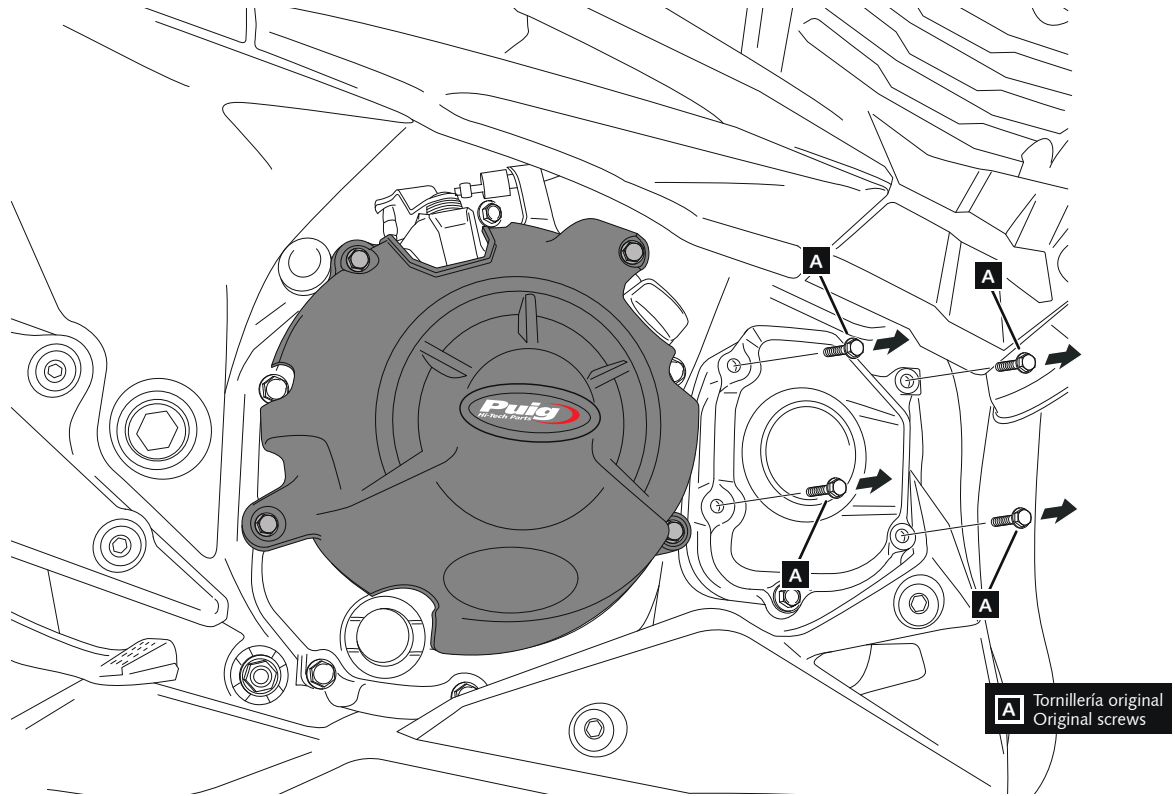

KAWASAKI Z800 '13-

REF 20136N

INSTRUCCIONES DE MONTAJE - MOUNTING INSTRUCTIONS - MONTAGEANLEITUNG

3

**DISASSEMBLY
DESMONTAJE**