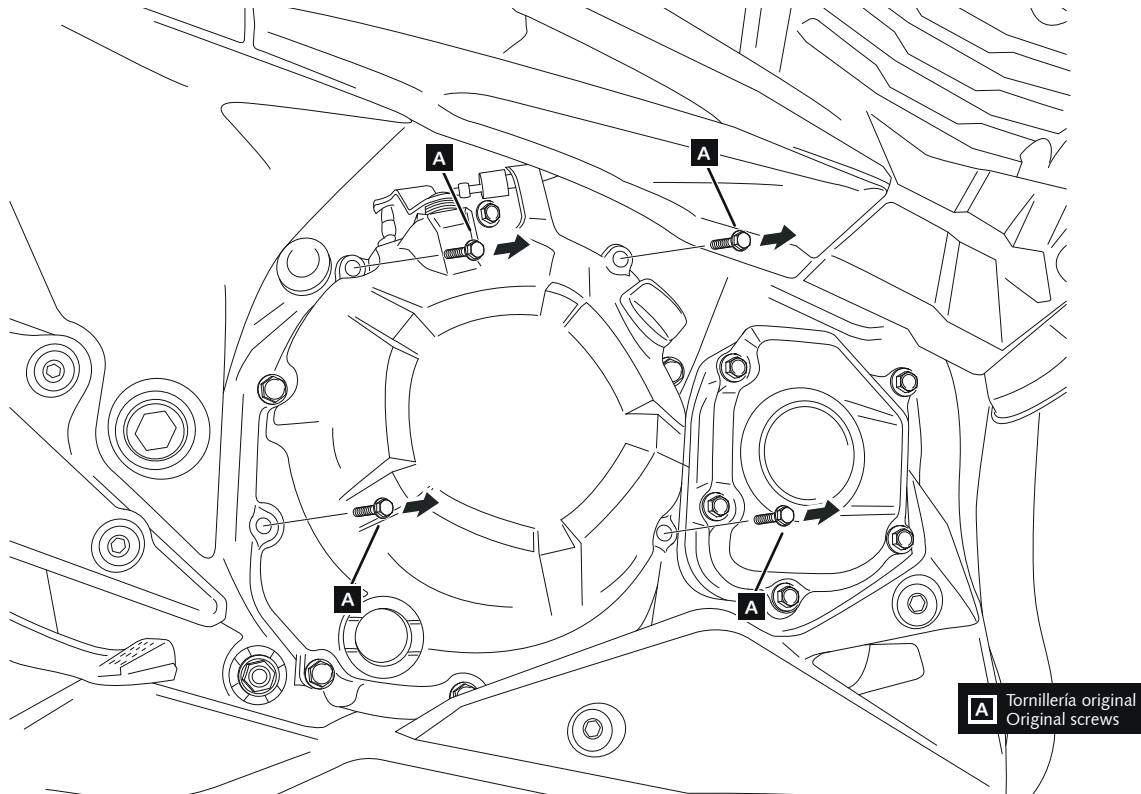

KAWASAKI Z800 '13-

REF 20136N

INSTRUCCIONES DE MONTAJE - MOUNTING INSTRUCTIONS - MONTAGEANLEITUNG

1

DISASSEMBLY
DESMONTAJE