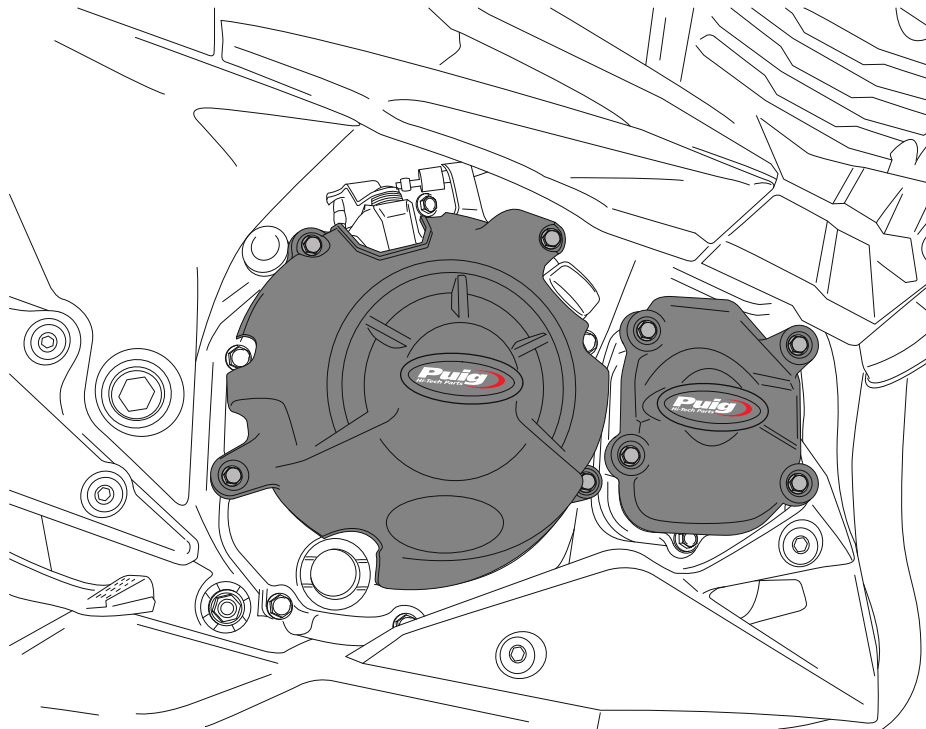

KAWASAKI Z800 '13-

M O U N T I N G I N S T R U C T I O N S

REF 20136N

TAPA ALTERNADOR / ALTERNATOR COVER

ID.	PIEZA / PART	DESCRIPCIÓN	DESCRIPTION	QTY.	REF.:
1		Tapa alternador	Alternator cover	1	PT.K12.1
2		Tornillo M6x40 DIN6921	DIN6921 M6x40 screw	4	-

1

**DISASSEMBLY
DESMONTAJE**

2

**ASSEMBLY
MONTAJE**

KAWASAKI Z800 '13-

M O U N T I N G I N S T R U C T I O N S

REF 20136N

TAPA EMGRAGUE - BOMBA AGUA / CLUTCH COVER - WATER PUMP

ID.	PIEZA / PART	DESCRIPCIÓN	DESCRIPTION	QTY.	REF.:
1		Tapa embrague	Clutch cover	1	PT.K12.2
2		Tapa bomba de agua	Water pump cover	1	PT.K12.3
3		Tornillo M6x35 DIN6921	M6x35 DIN6921 screw	4	-
4		Tornillo M6x40 DIN6921	M6x40 DIN6921 screw	4	-