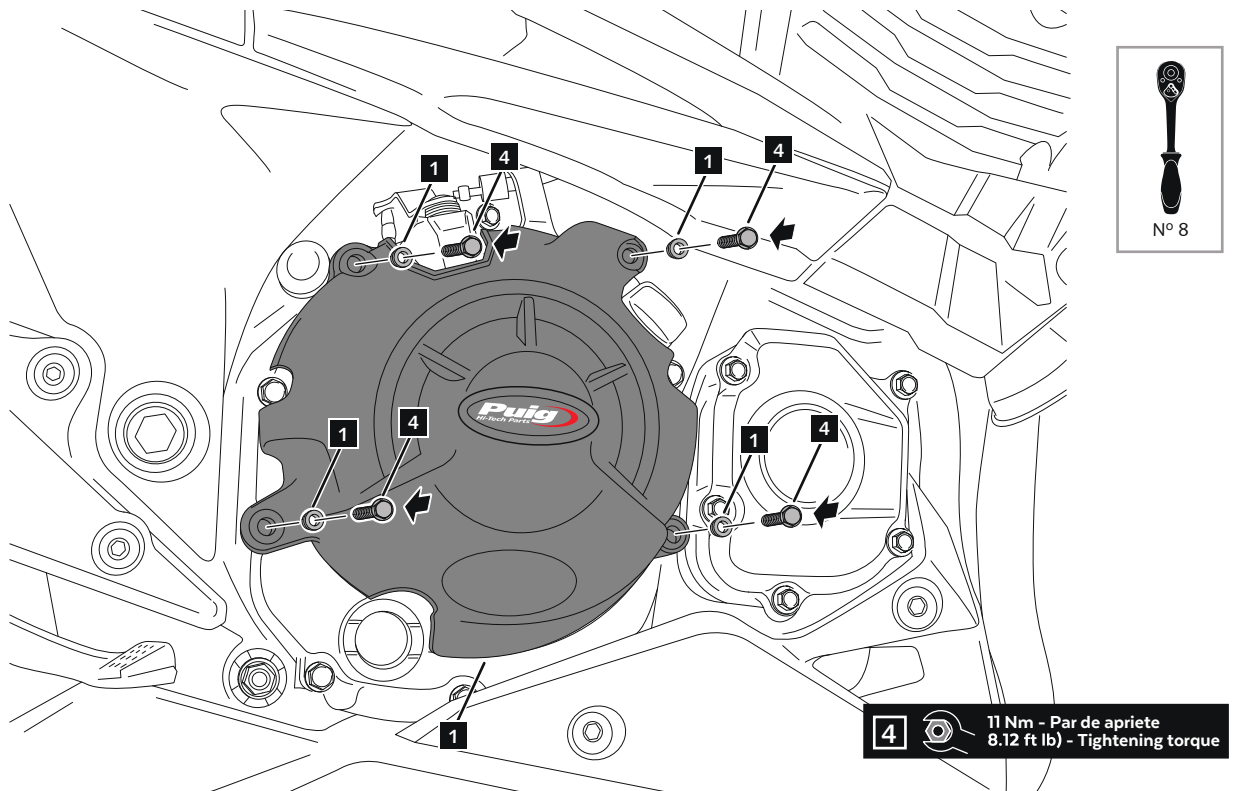

KAWASAKI Z800 '13-

M O U N T I N G I N S T R U C T I O N S

REF 20136N

TAPA ALTERNADOR / ALTERNATOR COVER

ID.	PIEZA / PART	DESCRIPCIÓN	DESCRIPTION	QTY.	REF.:
1		Tapa alternador	Alternator cover	1	PT.K12.1
2		Tornillo M6x40 DIN6921	DIN6921 M6x40 screw	4	-

ID.	PIEZA / PART	DESCRIPCIÓN	DESCRIPTION	QTY.	REF.:
1		Tapa embrague	Clutch cover	1	PT.K12.2
2		Tapa bomba de agua	Water pump cover	1	PT.K12.3
3		Tornillo M6x35 DIN6921	M6x35 DIN6921 screw	4	-
4		Tornillo M6x40 DIN6921	M6x40 DIN6921 screw	4	-

KAWASAKI Z800 '13-

REF 20136N

INSTRUCCIONES DE MONTAJE - MOUNTING INSTRUCTIONS - MONTAGEANLEITUNG

1

DISASSEMBLY
DESMONTAJE

2

ASSEMBLY
MONTAJE

KAWASAKI Z800 '13-