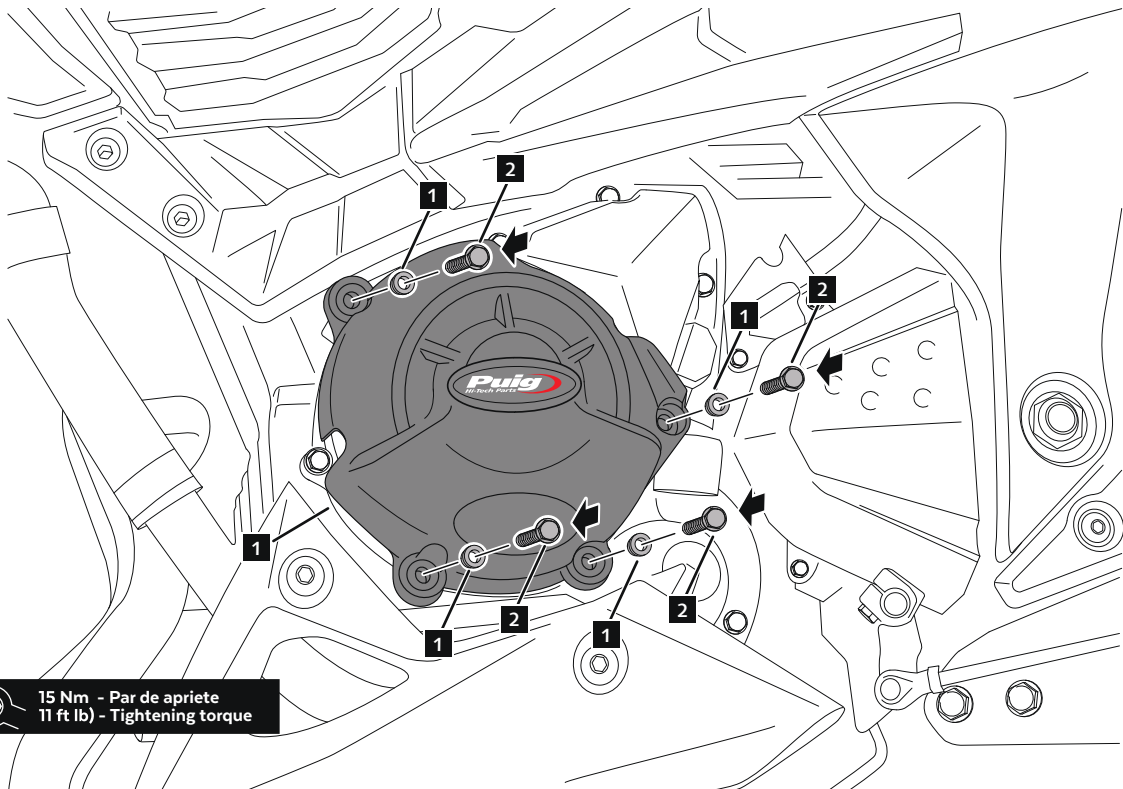

KAWASAKI Z800 '13-

M O U N T I N G I N S T R U C T I O N S

REF 20136N

TAPA ALTERNADOR / ALTERNATOR COVER

ID.	PIEZA / PART	DESCRIPCIÓN	DESCRIPTION	QTY.	REF.:
1		Tapa alternador	Alternator cover	1	PT.K12.1
2		Tornillo M6x40 DIN6921	DIN6921 M6x40 screw	4	-

1

**DISASSEMBLY
DESMONTAJE**

2

**ASSEMBLY
MONTAJE**

KAWASAKI Z800 '13-

M O U N T I N G I N S T R U C T I O N S

REF 20136N

TAPA EMGRAGUE - BOMBA AGUA / CLUTCH COVER - WATER PUMP

ID.	PIEZA / PART	DESCRIPCIÓN	DESCRIPTION	QTY.	REF.:
1		Tapa embrague	Clutch cover	1	PT.K12.2
2		Tapa bomba de agua	Water pump cover	1	PT.K12.3
3		Tornillo M6x35 DIN6921	M6x35 DIN6921 screw	4	-
4		Tornillo M6x40 DIN6921	M6x40 DIN6921 screw	4	-