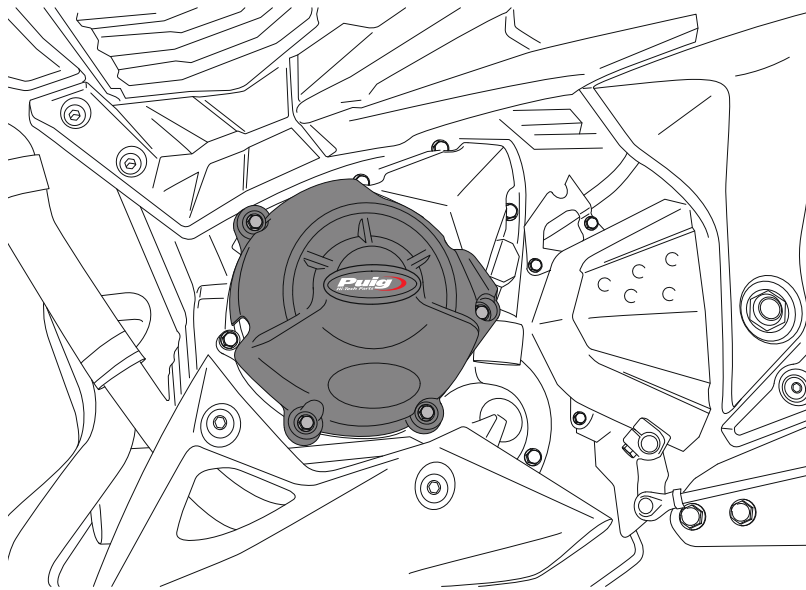

KAWASAKI Z800 '13-

M O U N T I N G I N S T R U C T I O N S

REF 20136N

TAPA ALTERNADOR / ALTERNATOR COVER

ID.	PIEZA / PART	DESCRIPCIÓN	DESCRIPTION	QTY.	REF.:
1		Tapa alternador	Alternator cover	1	PT.K12.1
2		Tornillo M6x40 DIN6921	DIN6921 M6x40 screw	4	-

1

**DISASSEMBLY
DESMONTAJE**

2

**ASSEMBLY
MONTAJE**

KAWASAKI Z800 '13-

M O U N T I N G I N S T R U C T I O N S

REF 20136N

TAPA EMGRAGUE - BOMBA AGUA / CLUTCH COVER - WATER PUMP

ID.	PIEZA / PART	DESCRIPCIÓN	DESCRIPTION	QTY.	REF.:
1		Tapa embrague	Clutch cover	1	PT.K12.2
2		Tapa bomba de agua	Water pump cover	1	PT.K12.3
3		Tornillo M6x35 DIN6921	M6x35 DIN6921 screw	4	-
4		Tornillo M6x40 DIN6921	M6x40 DIN6921 screw	4	-