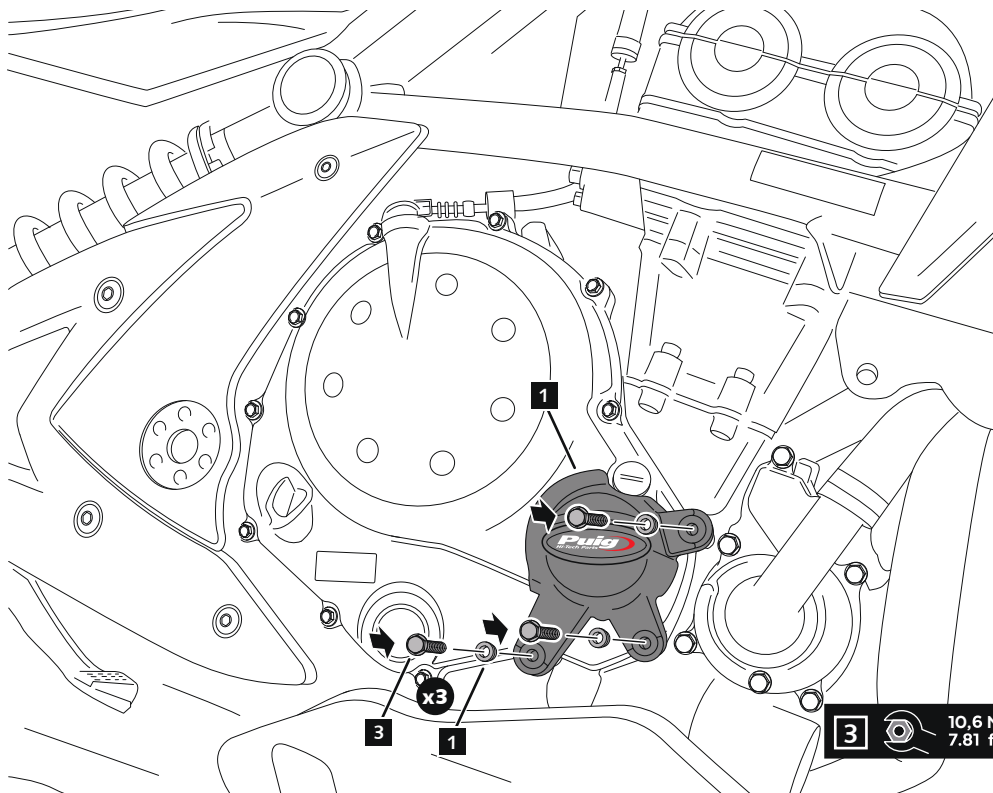

1

**DISASSEMBLY
DESMONTAJE**

A Tornillería original
Original screws

2

**ASSEMBLY
MONTAJE**

Nº 8

2-3

12 Nm - Par de apriete
8.85 ft lb - Tightening torque

KAWASAKI ER-6N '06-'16

M O U N T I N G I N S T R U C T I O N S

REF 20134N

TAPA EMGRAGUE / CLUTCH COVER

1 Person

1 hour

EASY

ID.	PIEZA / PART	DESCRIPCIÓN	DESCRIPTION	QTY.	REF.:
1		Tapa embrague 1	Clutch cover 1	1	PT.K07.3
2		Tapa embrague 2	Clutch cover 2	1	PT.K07.2
3		Tornillo M6x40 DIN6921	M6x40 DIN6921 screw	6	-

KAWASAKI ER-6N '06-'16

REF 20134N

INSTRUCCIONES DE MONTAJE - MOUNTING INSTRUCTIONS - MONTAGEANLEITUNG

1

DISASSEMBLY
DESMONTAJE

A Tornillería original
Original screws

2

ASSEMBLY
MONTAJE

Nº 8

3 10,6 Nm - Par de apriete
7.81 ft lb - Tightening torque

KAWASAKI ER-6N '06-'16

REF 20134N

INSTRUCCIONES DE MONTAJE - MOUNTING INSTRUCTIONS - MONTAGEANLEITUNG

3

DISASSEMBLY
DESMONTAJE

4