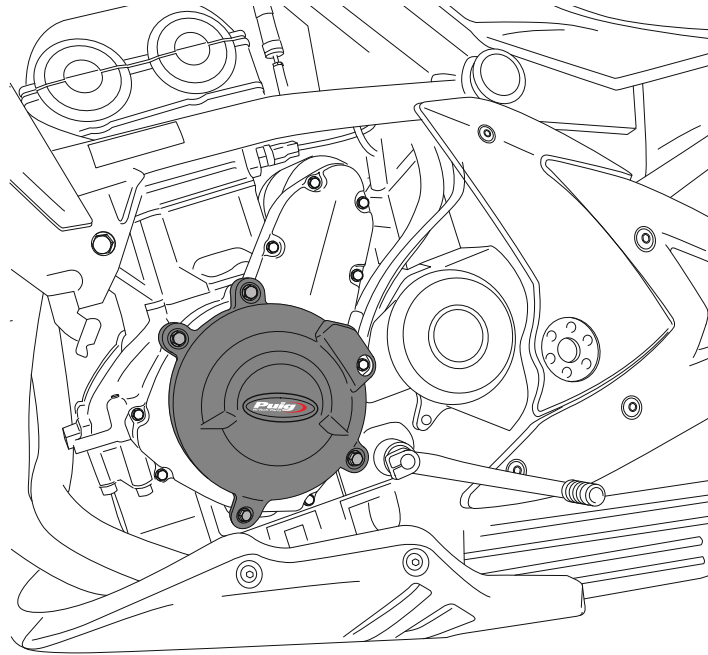

KAWASAKI ER-6N '06-'16

M O U N T I N G I N S T R U C T I O N S

REF 20134N

TAPA ALTERNADOR / ALTERNATOR COVER

ID.	PIEZA / PART	DESCRIPCIÓN	DESCRIPTION	QTY.	REF.:
1		Tapa alternador	Alternator cover	1	PT.K07.1
2		Tornillo M6x40 DIN6921	DIN6921 M6x40 screw	3	-
3		Tornillo M6x50 DIN6921	DIN6921 M6x50 screw	1	-

1

**DISASSEMBLY
DESMONTAJE**

A Tornillería original
Original screws

2

**ASSEMBLY
MONTAJE**

Nº 8

2-3

12 Nm - Par de apriete
8.85 ft lb - Tightening torque

KAWASAKI ER-6N '06-'16

M O U N T I N G I N S T R U C T I O N S

REF 20134N

TAPA EMGRAGUE / CLUTCH COVER

1 Person

1 hour

EASY

ID.	PIEZA / PART	DESCRIPCIÓN	DESCRIPTION	QTY.	REF.:
1		Tapa embrague 1	Clutch cover 1	1	PT.K07.3
2		Tapa embrague 2	Clutch cover 2	1	PT.K07.2
3		Tornillo M6x40 DIN6921	M6x40 DIN6921 screw	6	-