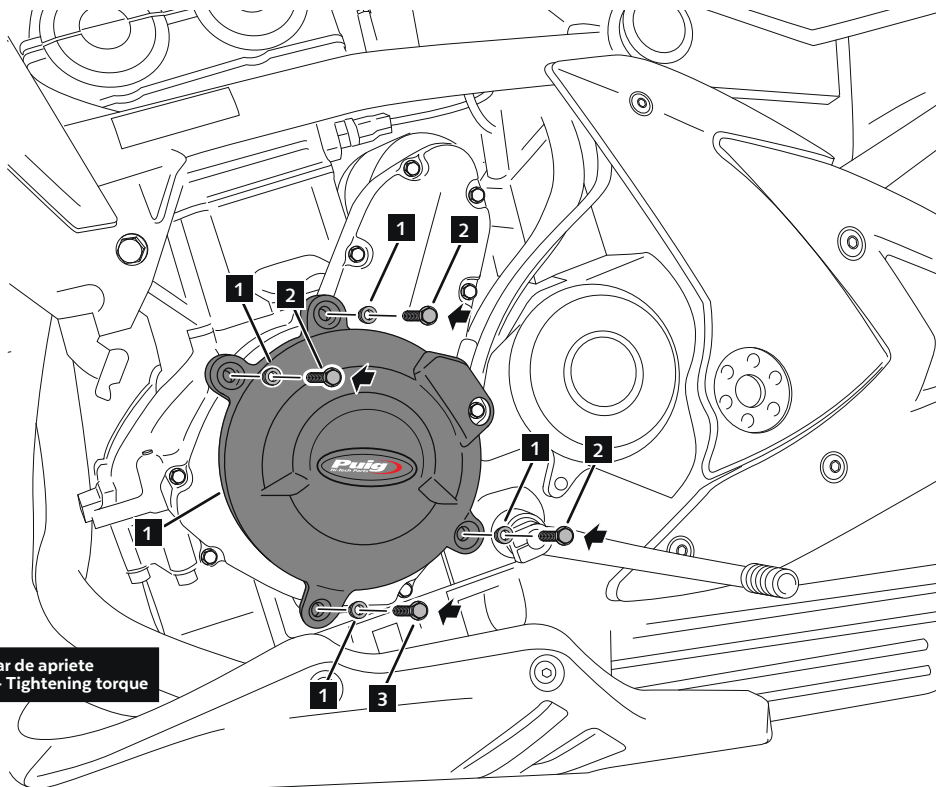

KAWASAKI ER-6N '06-'16

M O U N T I N G I N S T R U C T I O N S

REF 20134N

TAPA ALTERNADOR / ALTERNATOR COVER

ID.	PIEZA / PART	DESCRIPCIÓN	DESCRIPTION	QTY.	REF.:
1		Tapa alternador	Alternator cover	1	PT.K07.1
2		Tornillo M6x40 DIN6921	DIN6921 M6x40 screw	3	-
3		Tornillo M6x50 DIN6921	DIN6921 M6x50 screw	1	-

1

**DISASSEMBLY
DESMONTAJE**

A Tornillería original
Original screws

2

**ASSEMBLY
MONTAJE**

Nº 8

2-3

12 Nm - Par de apriete
8.85 ft lb - Tightening torque

KAWASAKI ER-6N '06-'16

M O U N T I N G I N S T R U C T I O N S

REF 20134N

TAPA EMGRAGUE / CLUTCH COVER

1 Person

1 hour

EASY

ID.	PIEZA / PART	DESCRIPCIÓN	DESCRIPTION	QTY.	REF.:
1		Tapa embrague 1	Clutch cover 1	1	PT.K07.3
2		Tapa embrague 2	Clutch cover 2	1	PT.K07.2
3		Tornillo M6x40 DIN6921	M6x40 DIN6921 screw	6	-

Nº 8

3 10,6 Nm - Par de apriete
7.81 ft lb - Tightening torque

KAWASAKI ER-6N '06-'16

REF 20134N

INSTRUCCIONES DE MONTAJE - MOUNTING INSTRUCTIONS - MONTAGEANLEITUNG

3

DISASSEMBLY
DESMONTAJE

4