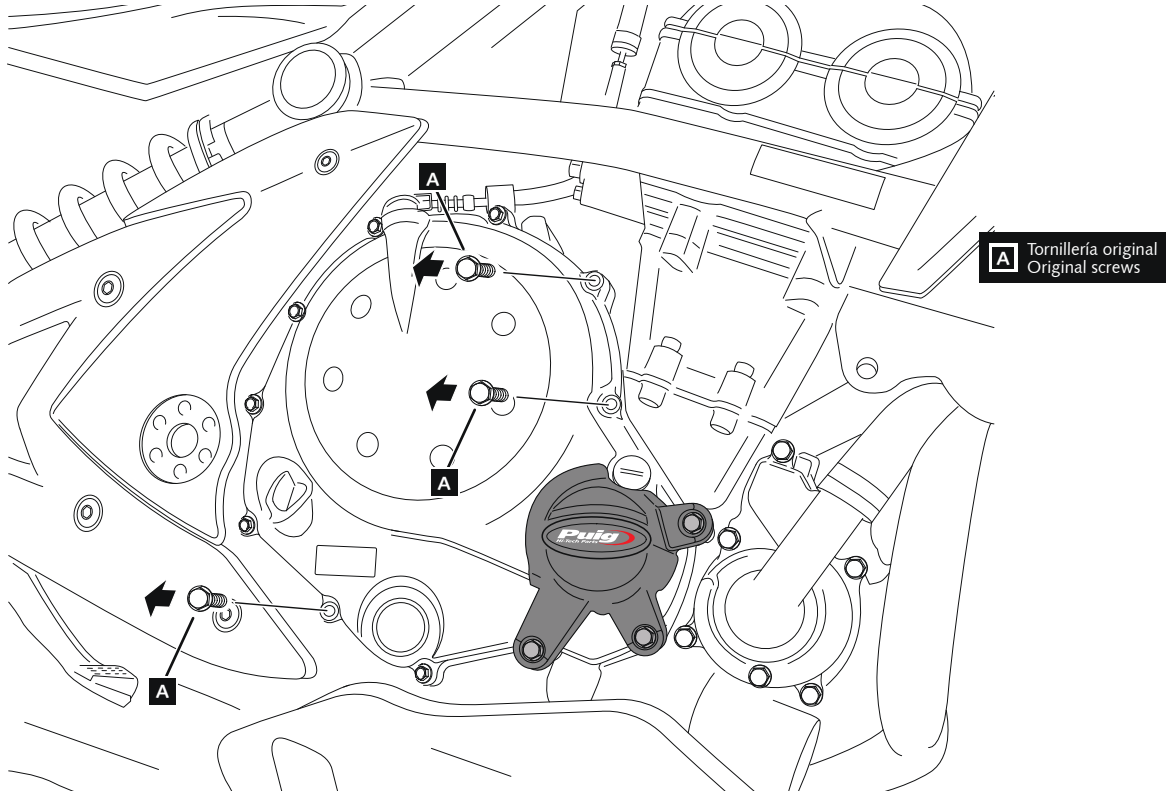

Nº 8

3 10,6 Nm - Par de apriete
7.81 ft lb - Tightening torque

KAWASAKI ER-6N '06-'16

REF 20134N

INSTRUCCIONES DE MONTAJE - MOUNTING INSTRUCTIONS - MONTAGEANLEITUNG

3

DISASSEMBLY
DESMONTAJE

4

ASSEMBLY
MONTAJE