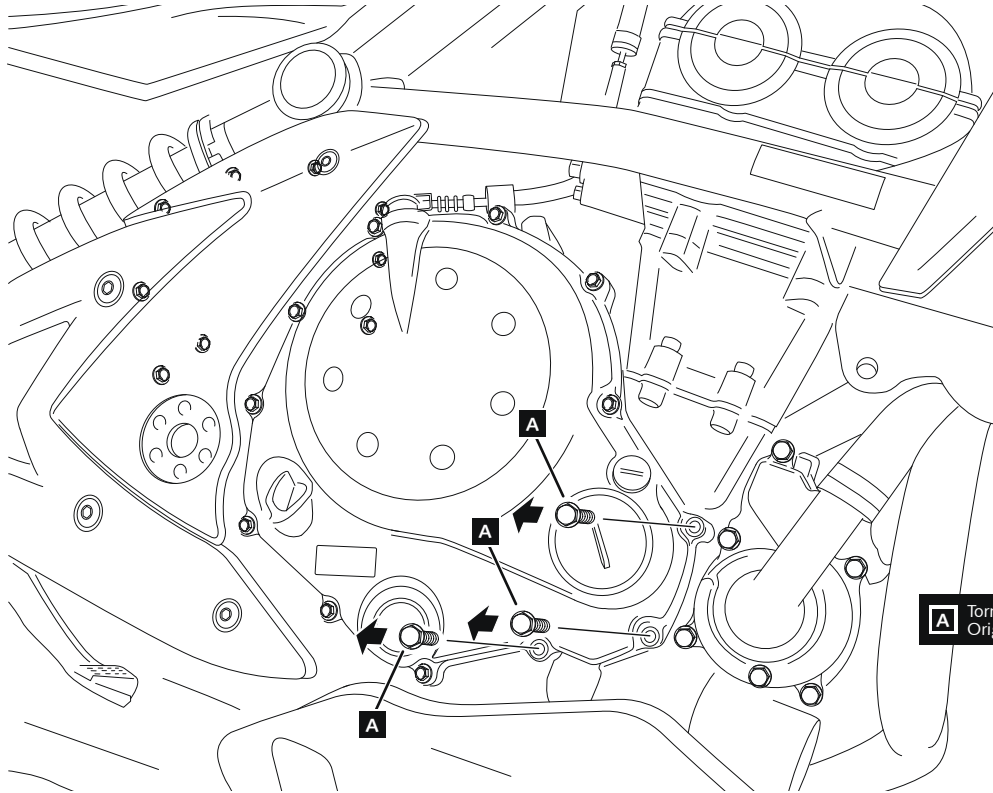

KAWASAKI ER-6N '06-'16

REF 20134N

INSTRUCCIONES DE MONTAJE - MOUNTING INSTRUCTIONS - MONTAGEANLEITUNG

1

DISASSEMBLY
DESMONTAJE

A Tornillería original
Original screws

2

ASSEMBLY
MONTAJE