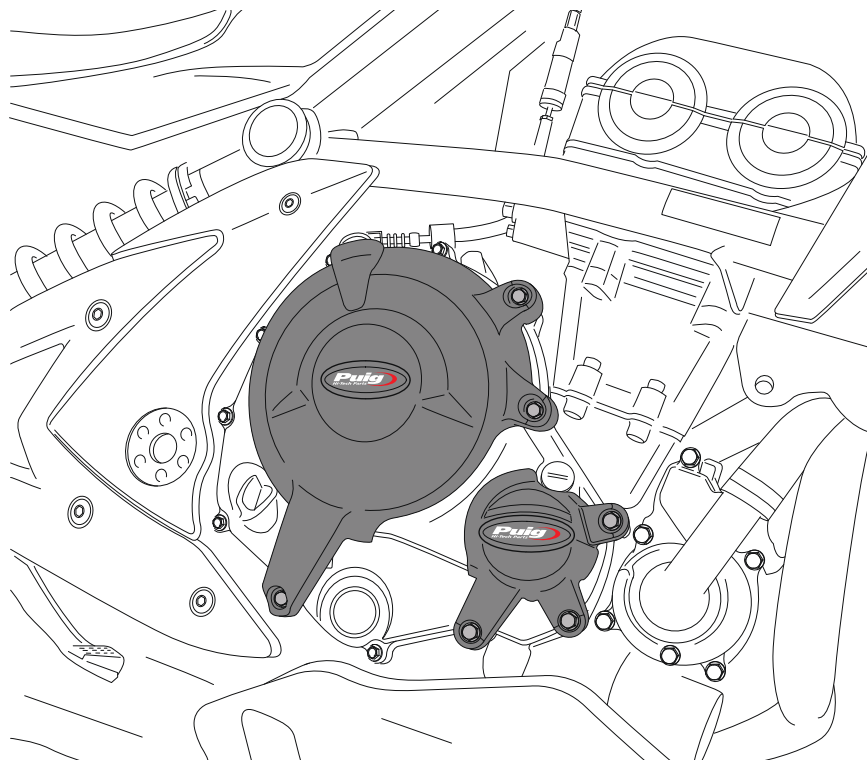

1

**DISASSEMBLY
DESMONTAJE**

A Tornillería original
Original screws

2

**ASSEMBLY
MONTAJE**

Nº 8

2-3

12 Nm - Par de apriete
8.85 ft lb - Tightening torque

KAWASAKI ER-6N '06-'16

M O U N T I N G I N S T R U C T I O N S

REF 20134N

TAPA EMGRAGUE / CLUTCH COVER

1 Person

1 hour

EASY

ID.	PIEZA / PART	DESCRIPCIÓN	DESCRIPTION	QTY.	REF.:
1		Tapa embrague 1	Clutch cover 1	1	PT.K07.3
2		Tapa embrague 2	Clutch cover 2	1	PT.K07.2
3		Tornillo M6x40 DIN6921	M6x40 DIN6921 screw	6	-