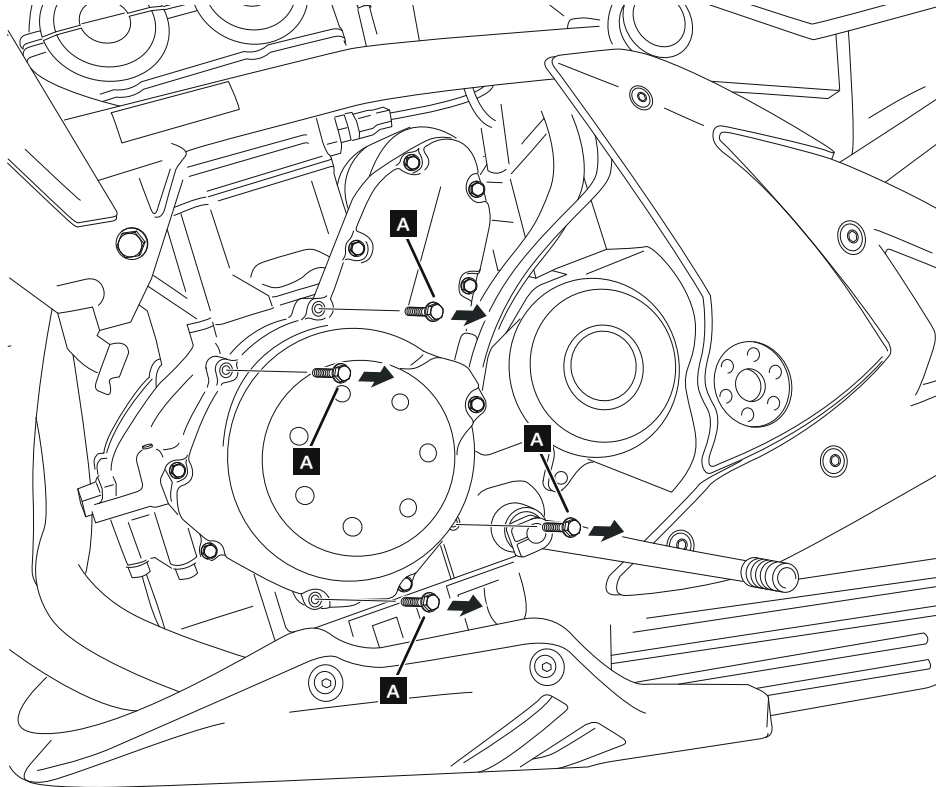

KAWASAKI ER-6N '06-'16

M O U N T I N G I N S T R U C T I O N S

REF 20134N

TAPA ALTERNADOR / ALTERNATOR COVER

ID.	PIEZA / PART	DESCRIPCIÓN	DESCRIPTION	QTY.	REF.:
1		Tapa alternador	Alternator cover	1	PT.K07.1
2		Tornillo M6x40 DIN6921	DIN6921 M6x40 screw	3	-
3		Tornillo M6x50 DIN6921	DIN6921 M6x50 screw	1	-

1

**DISASSEMBLY
DESMONTAJE**

A Tornillería original
Original screws

2

**ASSEMBLY
MONTAJE**

Nº 8

2-3

12 Nm - Par de apriete
8.85 ft lb - Tightening torque

KAWASAKI ER-6N '06-'16

M O U N T I N G I N S T R U C T I O N S

REF 20134N

TAPA EMGRAGUE / CLUTCH COVER

1 Person

1 hour

EASY

ID.	PIEZA / PART	DESCRIPCIÓN	DESCRIPTION	QTY.	REF.:
1		Tapa embrague 1	Clutch cover 1	1	PT.K07.3
2		Tapa embrague 2	Clutch cover 2	1	PT.K07.2
3		Tornillo M6x40 DIN6921	M6x40 DIN6921 screw	6	-

Nº 8

3 10,6 Nm - Par de apriete
7.81 ft lb - Tightening torque

KAWASAKI ER-6N '06-'16

REF 20134N

INSTRUCCIONES DE MONTAJE - MOUNTING INSTRUCTIONS - MONTAGEANLEITUNG

3

DISASSEMBLY
DESMONTAJE

4