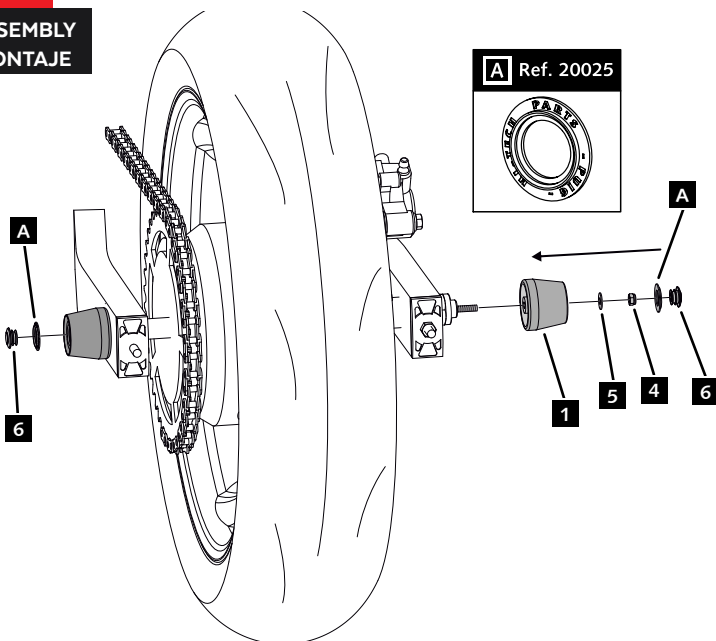

KTM DUKE 790 '18

REF 20054N

PROTECTOR BASCULANTE PHB19 / PHB19 PROTECTOR SWINGARM

ID.	PIEZA / PART	QTY.	REF.:
1		1	PROBAS46-1-0046
2		1	PROBAS50-1-0050
3		1	VARIFO22-1-0002
4		2	TUZBM6000000024
5		2	ARANDEPD125-054
6		2	TAPAFINALR17-18

ASSEMBLY
MONTAJE

CONSULTAR EN NUESTRA PAGINA WEB LA
DISPONIBILIDAD DEL VIDEO DE MONTAJE DE
ESTA REFERENCIA.
CONSULT OUR WEBSITE THE VIDEO MOUNT
AVAILABILITY OF THIS REFERENCE.

4  9.7 N/m - Par de apriete
86 lbf/in - Tightening torque

6 Extracción del tapón / Removing the cap