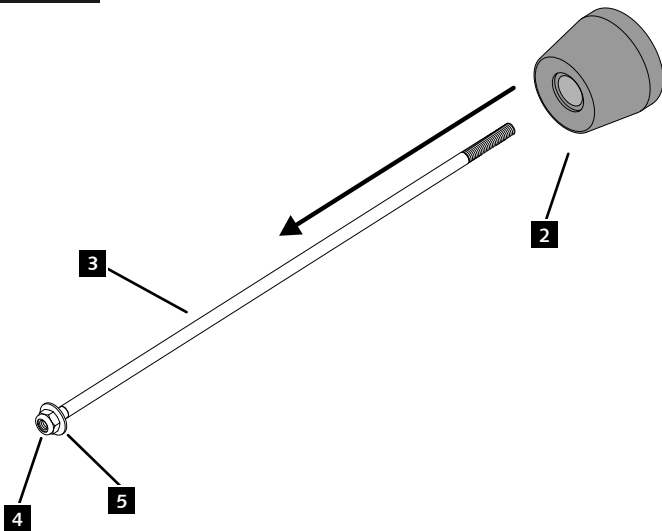

KTM DUKE 790 '18

REF 20054N

PROTECTOR BASCULANTE PHB19 / PHB19 PROTECTOR SWINGARM

ID.	PIEZA / PART	QTY.	REF.:
1		1	PROBAS46-1-0046
2		1	PROBAS50-1-0050
3		1	VARIFO22-1-0002
4		2	TUZBM6000000024
5		2	ARANDEPD125-054
6		2	TAPAFINALR17-18

Created by www.ridiseny.com

KTM DUKE 790 '18

INSTRUCCIONES DE MONTAJE - MOUNTING INSTRUCTIONS - MONTAGEANLEITUNG

1

ASSEMBLY
MONTAJE

2

ASSEMBLY
MONTAJE

3

ASSEMBLY
MONTAJE

CONSULTAR EN NUESTRA PAGINA WEB LA
DISPONIBILIDAD DEL VIDEO DE MONTAJE DE
ESTA REFERENCIA.
CONSULT OUR WEBSITE THE VIDEO MOUNT
AVAILABILITY OF THIS REFERENCE.

4  9.7 N/m - Par de apriete
86 lbf/in - Tightening torque

6 Extracción del tapón / Removing the cap