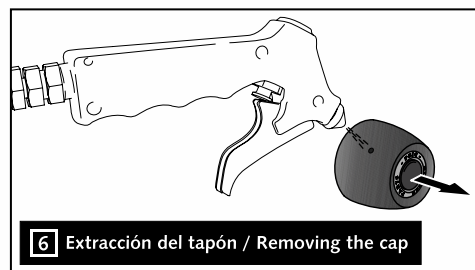

ASSEMBLY
MONTAJE

CONSULTAR EN NUESTRA PAGINA WEB LA
DISPONIBILIDAD DEL VIDEO DE MONTAJE DE
ESTA REFERENCIA.
CONSULT OUR WEBSITE THE VIDEO MOUNT
AVAILABILITY OF THIS REFERENCE.

4  9.7 N/m - Par de apriete
86 lbf/in - Tightening torque