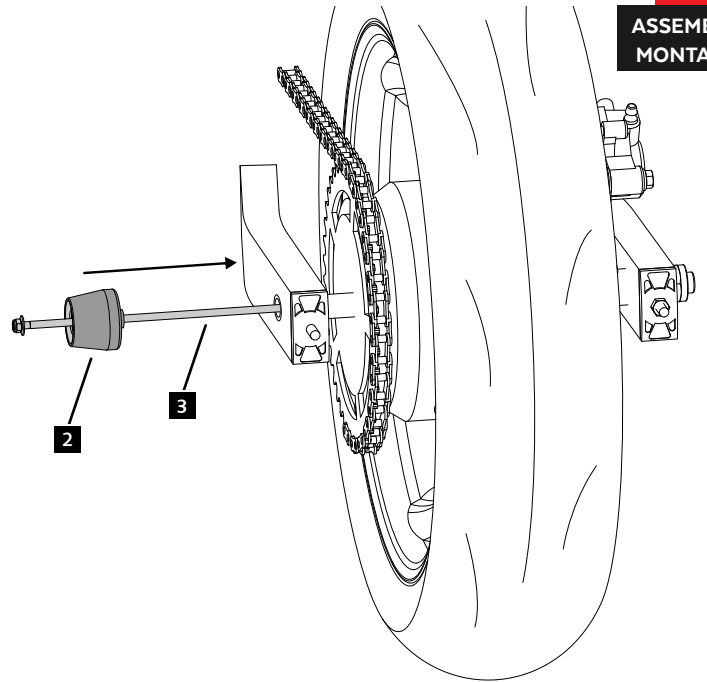

2

ASSEMBLY
MONTAJE