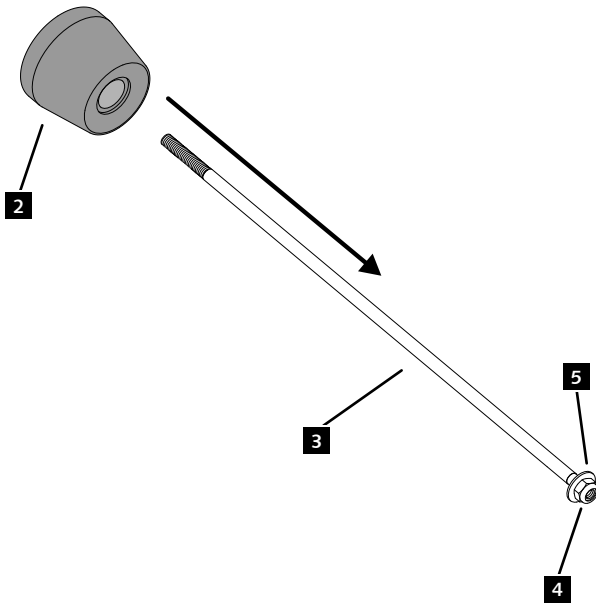

KTM DUKE 790 '18

INSTRUCCIONES DE MONTAJE - MOUNTING INSTRUCTIONS - MONTAGEANLEITUNG

1

ASSEMBLY
MONTAJE