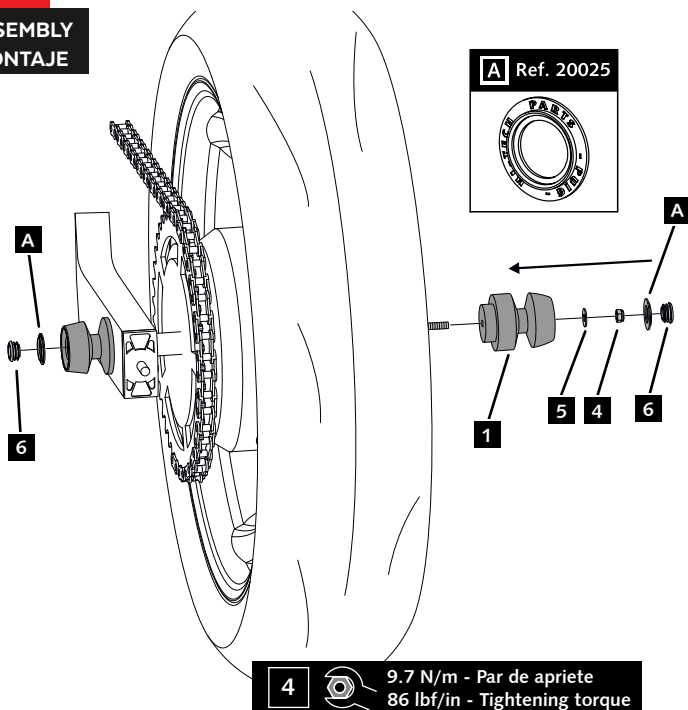

3

ASSEMBLY
MONTAJE