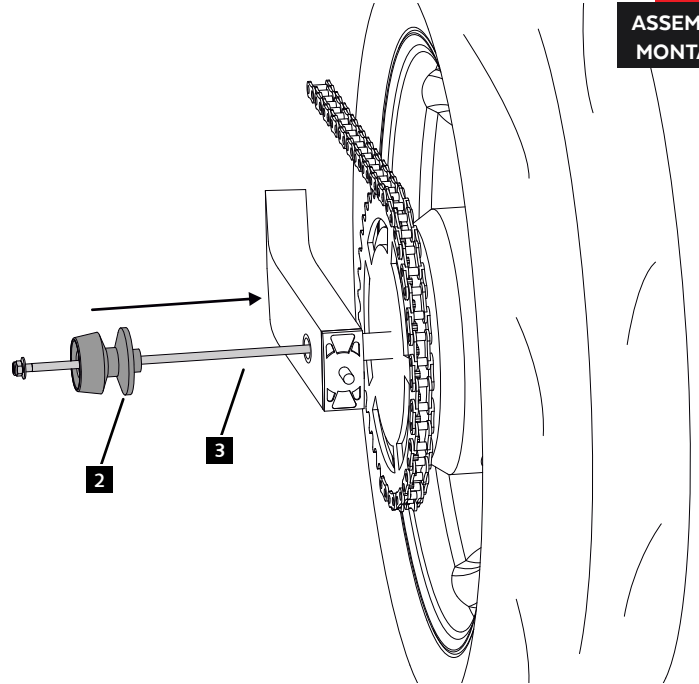

HONDA CB 1000R '18-

REF 20041N

PROTECTOR BASCULANTE PHB19 ADAPTABLE / PHB19 SWINGARM ADAPTABLE TO

1 Person

20 min

EASY

ID.	PIEZA / PART	QTY.	REF.:
1		1	PROBAS54-2-0054
2		1	PROBAS53-2-0053
3		1	VARIFO03-1-0003
4		2	TUZBM6000000024
5		2	ARANDEPD125-054
6		2	TAPAFINALR17-18

Created by www.ridiseny.com

HONDA CB 1000R '18-

INSTRUCCIONES DE MONTAJE - MOUNTING INSTRUCTIONS - MONTAGEANLEITUNG

1

ASSEMBLY
MONTAJE

2

ASSEMBLY
MONTAJE

3