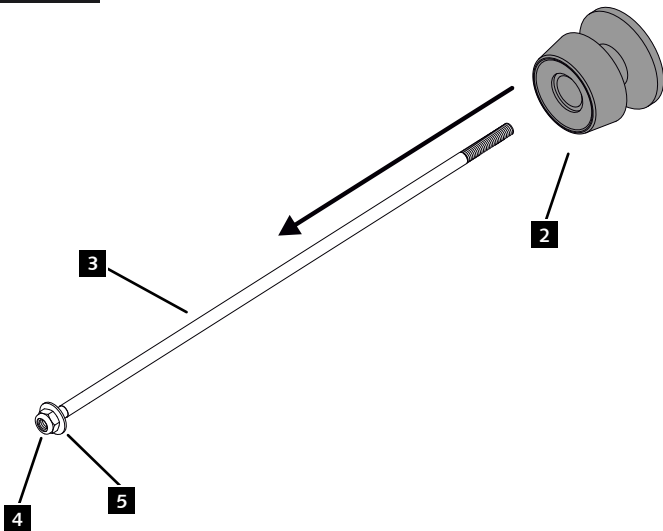

HONDA CB 1000R '18-

REF 20041N

PROTECTOR BASCULANTE PHB19 ADAPTABLE / PHB19 SWINGARM ADAPTABLE TO

1 Person

20 min

EASY

ID.	PIEZA / PART	QTY.	REF.:
1		1	PROBAS54-2-0054
2		1	PROBAS53-2-0053
3		1	VARIFO03-1-0003
4		2	TUZBM6000000024
5		2	ARANDEPD125-054
6		2	TAPAFINALR17-18

Created by www.ridiseny.com

HONDA CB 1000R '18-

INSTRUCCIONES DE MONTAJE - MOUNTING INSTRUCTIONS - MONTAGEANLEITUNG

1

ASSEMBLY
MONTAJE

2

ASSEMBLY
MONTAJE

3