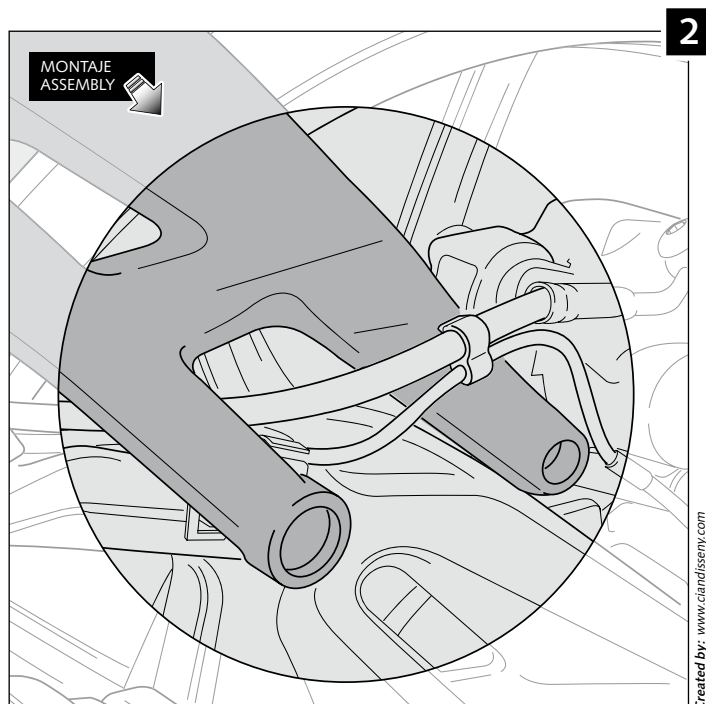

GUARDABARROS TRASERO ADAPTABLE A - REAR MUDGUARD ADAPTABLE TO -
HINTERRADABDECKUNG FÜR
**BMW R1200GS LC '18- / R1200GS ADVENTURE '18-
R1250GS '19- / R1250GS ADVENTURE '19-**

INSTRUCCIONES DE MONTAJE - MOUNTING INSTRUCTIONS - MONTAGEANLEITUNG

- PARA NEUMÁTICOS OFF-ROAD, CONSULTAR COMPATIBILIDAD EN info@puig.tv
- FOR OFF-ROAD TIRES, PLEASE CHECK SUITABILITY AT info@puig.tv OR info@puigusa.com
- OFF-ROAD Reifen Verträglichkeit zu prüfen, info@puig.tv

1

2