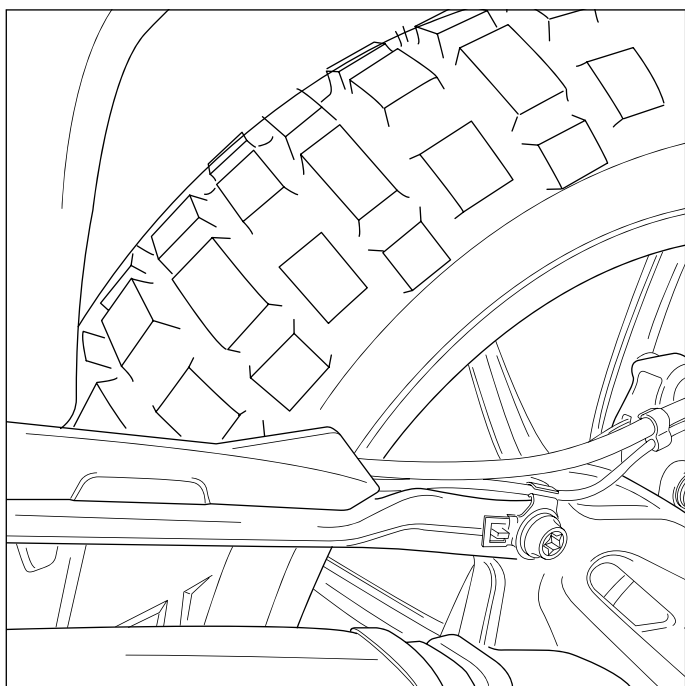

GUARDABARROS TRASERO ADAPTABLE A - REAR MUDGUARD ADAPTABLE TO - HINTERRADABDECKUNG FÜR BMW R1200GS LC '18 / R1200GS ADVENTURE '18 R1250GS '19-/ R1250GS ADVENTURE '19-

Ref.: 1947 J
(color negro / black colour)

Ref.: 1947 C
(color carbono / carbon look)

ID	PIEZA / PART	DESCRIPCIÓN	DESCRIPTION	QTY	REF.
1		Guardabarros	Mudguard	1	6352C/JM3
2		Soporte aluminio	Support aluminum	1	SOPORFUN-6352-6
3		Silemblock	Well nut	3	SILENBGONE--064
4		Tornillo Allen M5x11 ISO 7380	M5x11 ISO 7380 Allen screw	3	TORNI-AI----520
5		Casquillo con valona M5	M5 bush with flange	3	CASQUI-----517
6		Arandela Grower DIN 127 M5	DIN 127 M5 Grover washer	3	ARAND-G5----506
7		Tornillo Allen M8x35 DIN 912 12.9	M8x35 DIN 912 12.9 Allen screw	1	TORNI-D912--837
8		Tornillo Allen M10x75 DIN 912 12.9	M10x75 DIN 912 12.9 Allen screw	1	TORNI-D912--669
9		Casquillo Ø int. 10,5 Ø ext.-(1)15 x Ø ext.-(2)21x19,5	Arrowhead Øinner 10,5 Øouter-(1)15xØouter-(2)21x19,5	1	CASQUI-M-----604
10		Casquillo de fricción igus Ø int. 15 x Ø ext. 17x15	Arrowhead igus Ø inner 15 x Ø outer 17x15	1	COJIN-P-WSM-517
11		Tapón tornillo M5 ISO 7380	M5 ISO 7380 Allen screw cap	2	TAPON-----85

GUARDABARROS TRASERO ADAPTABLE A - REAR MUDGUARD ADAPTABLE TO -
 HINTERRADABDECKUNG FÜR
**BMW R1200GS LC '18- / R1200GS ADVENTURE '18-
 R1250GS '19- / R1250GS ADVENTURE '19-**

INSTRUCCIONES DE MONTAJE - MOUNTING INSTRUCTIONS - MONTAGEANLEITUNG