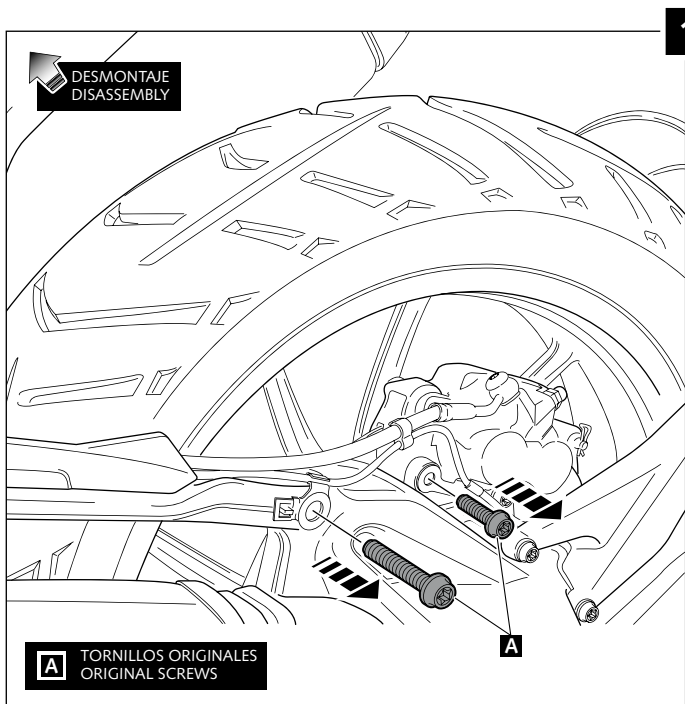

GUARDABARROS TRASERO ADAPTABLE A - REAR MUDGUARD ADAPTABLE TO -
HINTERRADABDECKUNG FÜR
**BMW R1200GS LC '18- / R1200GS ADVENTURE '18-
R1250GS '19- / R1250GS ADVENTURE '19-**

INSTRUCCIONES DE MONTAJE - MOUNTING INSTRUCTIONS - MONTAGEANLEITUNG

- PARA NEUMÁTICOS OFF-ROAD, CONSULTAR COMPATIBILIDAD EN info@puig.tv
- FOR OFF-ROAD TIRES, PLEASE CHECK SUITABILITY AT info@puig.tv OR info@puigusa.com
- OFF-ROAD Reifen Verträglichkeit zu prüfen, info@puig.tv

1

2