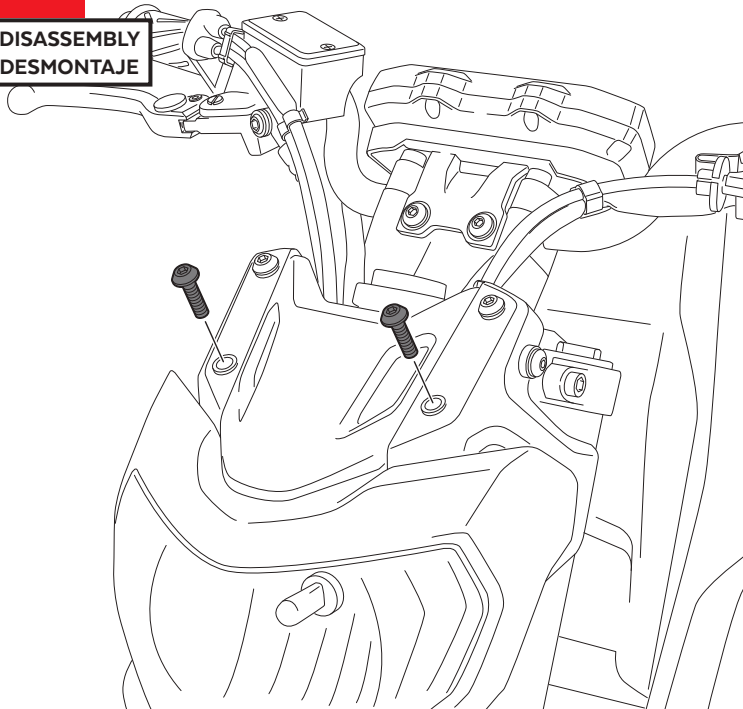

YAMAHA MT-07 '18-

INSTRUCCIONES DE MONTAJE - MOUNTING INSTRUCTIONS - MONTAGEANLEITUNG

1

DISASSEMBLY
DESMONTAJE