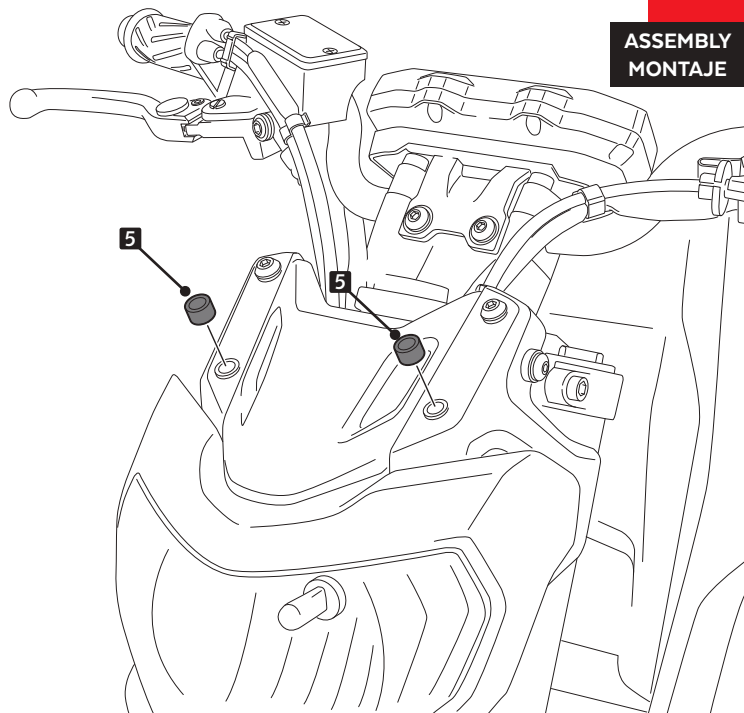

Nº 4
Nº 5

ID	PIEZA/PART	DESCRIPCIÓN	DESCRIPTION	QTY	REF
1		Tapa sport-plus	Sport plus cover	1	1439JM3
2		Separador de silicona Ø12,5 x 4 (se suministra montado con la pieza 1)	Ø12,5 x 4 silicon spacers (supplied already mounted on item 1)	2	TOPE-PA12,7X3,5
3		Tornillo Allen M6x35 Ø11 ISO 7380	M6x35 Ø11 ISO 7380 Allen screw	2	TORNIAI7380-276
4		Arandela de nylon M6x1	M6x1 nylon washer	2	ARANDEPNVCN0246
5		Casquillo Ø8,5 x Ø13 x 3,5	Ø8,5 x Ø13 x 3,5 Arrowhead	2	CASQUI-----775

YAMAHA MT-07 '18-

INSTRUCCIONES DE MONTAJE - MOUNTING INSTRUCTIONS - MONTAGEANLEITUNG

1

DISASSEMBLY
DESMONTAJE

2

ASSEMBLY
MONTAJE

3

ASSEMBLY
MONTAJE