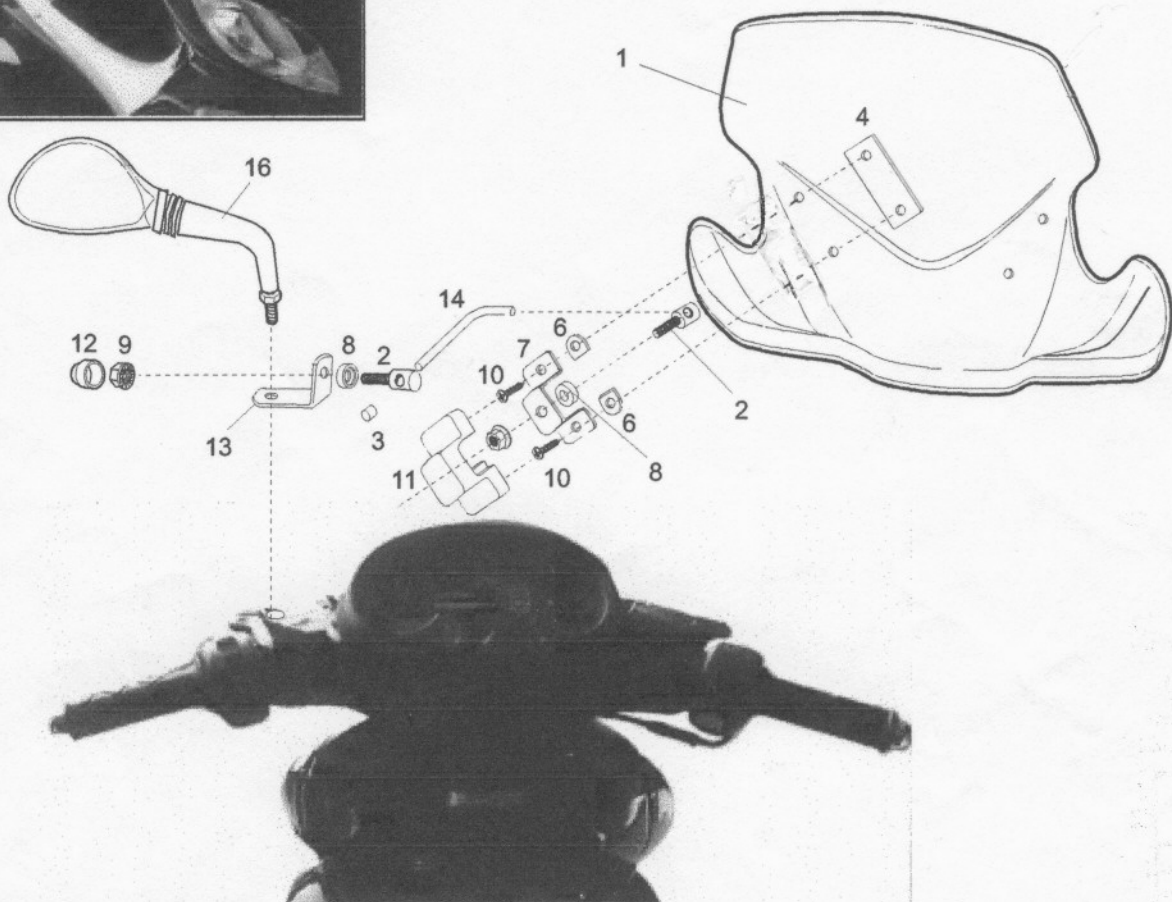

Semicarenado linea

CITY adaptable a

YAMAHA MAXTER

MATERIAL SUMINISTRADO Y ORDENADO PARA SU MONTAJE AL VEHÍCULO:

NÚMERO	DENOMINACIÓN	CANTIDAD
1	Pantalla	1
2	Tornillo con taladro pasante M8X30	4
3	Tope de plástico	2
4	Soporte de plástico	2
6	Separador	4
7	Soporte L	2
8	Arandela con rebajes ø8x20x7	4
9	Tuerca M8 grafilada	4
10	Tornillo Philips Ø 5x13	4
11	Envolvente	2
12	Caperuza para tuerca M8	2
13	Soporte L 45x32x25x3 Ø8xØ8	2
14	Varilla L Ø9 x 120	2
16	Espejo retrovisor (Piezas originales no se suministran)	2

La fijación de este semicarenado se consigue en los mismos puntos de sujeción de los espejos retrovisores

gracias por su atención

MOTOPLASTIC, S.A.

Molino de la Sal, 1
 08400 GRANOLLERS
 Barcelona
 Telf. (93)849 06 33 / 08 67
 FAX (93)849 09 88