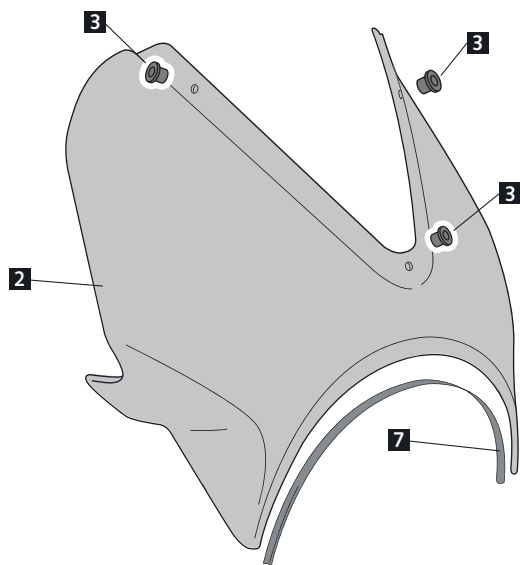

HONDA CB600 F '03-'04 / CB900 HORNET

INSTRUCCIONES DE MONTAJE - MOUNTING INSTRUCTIONS - MONTAGEANLEITUNG

1

ASSEMBLY
MONTAJE