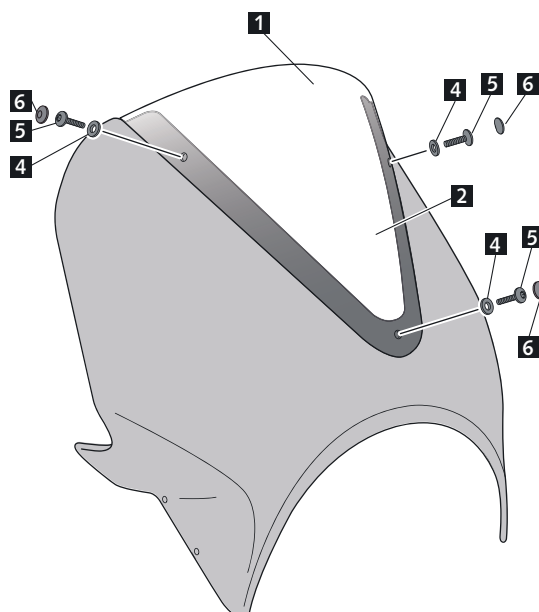

It would be convenient to re-tight the windshield screws, specially the ones that are fixed to the motorcycle, whenever you maintain the vehicle.

Thanks for your attention.

ID	PIEZA/PART	DESCRIPCIÓN	DESCRIPTION	QTY	REF
1		Cúpula	Screen	1	1517A/F/H/ N/V/WM3
2		Carcasa	semifairing	1	10156C/NM3
3		Silentblock M5	M5 silentblock	3	SILENBTM5-046/1
4		Arandela nylon M5	M5 nylon washer	3	ARNV00000000245
5		Tornillo ISO7380 M5x16	M5x16 ISO7380 allen screw	3	TORNI-I7380-493
6		Tapon tornillo M5	M5 screw cap	3	TAPON-----85
7		Ribete	Trim	1	RIBETEAHP--900H
8		Soporte inox	Inox support	2	PLATINI304PN028
9		Tornillo M6x8 ISO 7380	M6x8 ISO 7380 screw	4	TORNIAI7380-300
10		Tornillo M6x12 DIN912	M6x12 DIN912 screw	2	TORNIAD912-0230
11		Tuerca M6 DIN934	M6 DIN 934 Nut	2	TUERCAEM6G-0213
12		Arandela de plástico Ø6,1 xØ11 x1m	Ø6,1 xØ11 x1mm plastic washer	4	ARANDEPNVCN0246
13		Tuerca M8 DIN 6923	M8 DIN 6923 nut	2	TUERCEG6923-249
14		Tornillo M8x35 DIN 912	M8x35 DIN 912 screw	2	TORNI-AD912-196
15		Arandela plana Ø18 xØ8 x1,5mm	Ø18 xØ8 x1,5mm flat washer	2	ARANDPDI25A-018
16		Casquillo Ø15 xØ8 x9mm	Ø15 xØ8 x9mm Arrowhead	2	CASQUI8159-0266
17		Casquillo Ø12 xØ6 x8,5mm	Ø12 xØ6 x8,5mm Arrowhead	2	CASQUI-----0298
18		Tornillo M6x20 DIN 912	M6x20 DIN912 Screw	2	TORNI-AD912-489
19		Adhesivo microporoso 30x30x7mm (**)	30x30x7mm microporous adhesive (**)	2	ADHESI-M30DX7--

(\*\*) PARA INTERFERIR ENTRE LA CÚPULA Y LOS RELOJES DE LA MOTO, SI ELLO FUERA NECESARIO/  
TO INSERT BETWEEN THE SCREEN AND THE BIKE PANEL, IF IT WAS NECESSARY

# HONDA CB600 F '03-'04 / CB900 HORNET

INSTRUCCIONES DE MONTAJE - MOUNTING INSTRUCTIONS - MONTAGEANLEITUNG

**1**

ASSEMBLY  
MONTAJE

**2**

ASSEMBLY  
MONTAJE