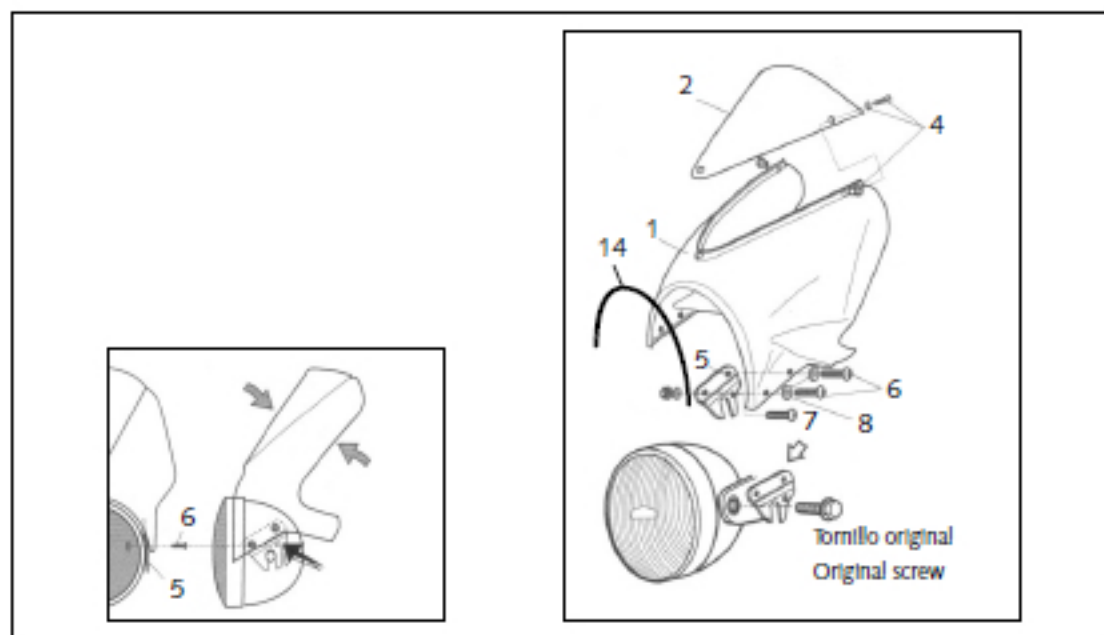

INSTRUCCIONES DE MONTAJE CARENABRÍS WINDSHIELD MOUNTING INSTRUCTIONS

Mod.: VISION