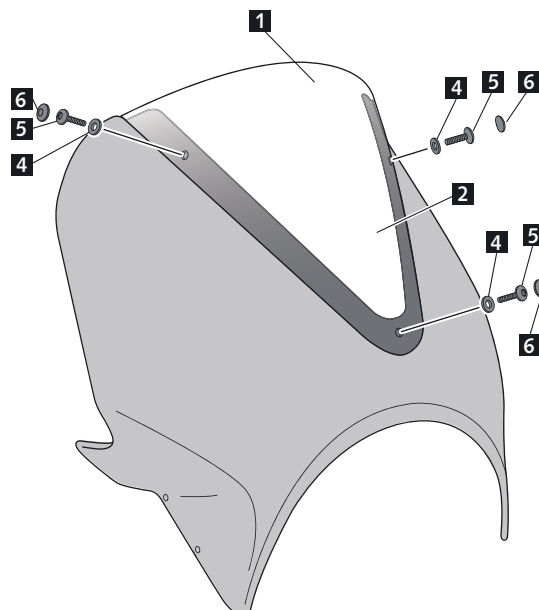

En las revisiones del vehículo es conveniente efectuar también el mantenimiento de apriete de toda la tornillería del carenabrís, especialmente los tornillos que fijan a éste al vehículo.

Gracias por su atención.

It would be convenient to re-tight the windshield screws, specially the ones that are fixed to the motorcycle, whenever you maintain the vehicle.

Thanks for your attention.

ID	PIEZA/PART	DESCRIPCIÓN	DESCRIPTION	QTY	REF
1		Cúpula	Screen	1	1517A/F/H/ N/V/WM3
2		Carcasa	semifairing	1	10156C/NM3
3		Silentblock M5	M5 silentblock	3	SILENBTM5-046/1
4		Arandela nylon M5	M5 nylon washer	3	ARNV00000000245
5		Tornillo ISO7380 M5x16	M5x16 ISO7380 allen screw	3	TORNI-I7380-493
6		Tapon tornillo M5	M5 screw cap	3	TAPON-----85
7		Ribete	Trim	1	RIBETEAHP--900H
8		Soporte inox	Inox support	2	SOPORT2PIP2-006
9		Tornillo M6x8 ISO 7380	M6x8 ISO 7380 screw	4	TORNIAI7380-300
10		Tornillo M6x12 DIN912	M6x12 DIN912 screw	2	TORNIAD912-0230
11		Tuerca M6 DIN934	M6 DIN 934 Nut	2	TUERCAEM6G-0213
12		Arandela de plástico Ø6,1 xØ11 x1mm	Ø6,1 xØ11 x1mm plastic washer	4	ARANDEPNVCN0246
13		Tuerca M8 DIN 6923	M8 DIN 6923 nut	2	TUERCEG6923-249
14		Tornillo M8x35 DIN 912	M8x35 DIN 912 screw	2	TORNI-AD912-196
15		Arandela plana Ø18 xØ8 x1,5mm	Ø18 xØ8 x1,5mm flat washer	2	ARANDPD125A-018
16		Casquillo Ø15 xØ8 x9mm	Ø15 xØ8 x9mm Arrowhead	2	CASQUI8159-0266
17		Casquillo Ø12 xØ6 x8,5mm	Ø12 xØ6 x8,5mm Arrowhead	2	CASQUI-----0298
18		Tornillo M6x20 DIN 912	M6x20 DIN912 Screw	2	TORNI-AD912-489
19		Adhesivo microporoso 30x30x7mm (**)	30x30x7mm microporous adhesive (**)	2	ADHESI-M30DX7--

UNIVERSAL

INSTRUCCIONES DE MONTAJE - MOUNTING INSTRUCTIONS - MONTAGEANLEITUNG

1

ASSEMBLY
MONTAJE

2

ASSEMBLY
MONTAJE

UNIVERSAL

INSTRUCCIONES DE MONTAJE - MOUNTING INSTRUCTIONS - MONTAGEANLEITUNG