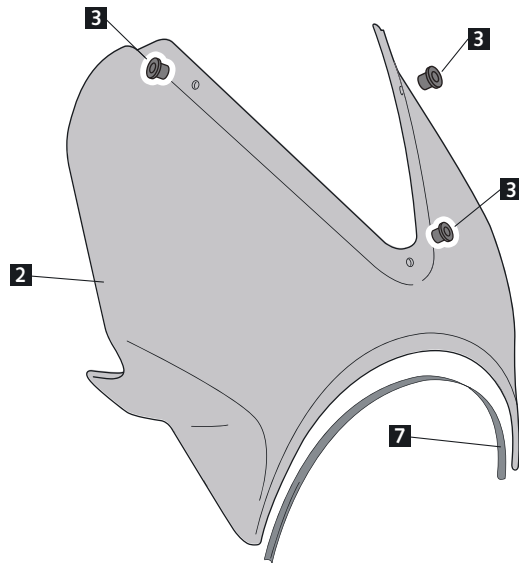

UNIVERSAL

INSTRUCCIONES DE MONTAJE - MOUNTING INSTRUCTIONS - MONTAGEANLEITUNG

1

ASSEMBLY
MONTAJE